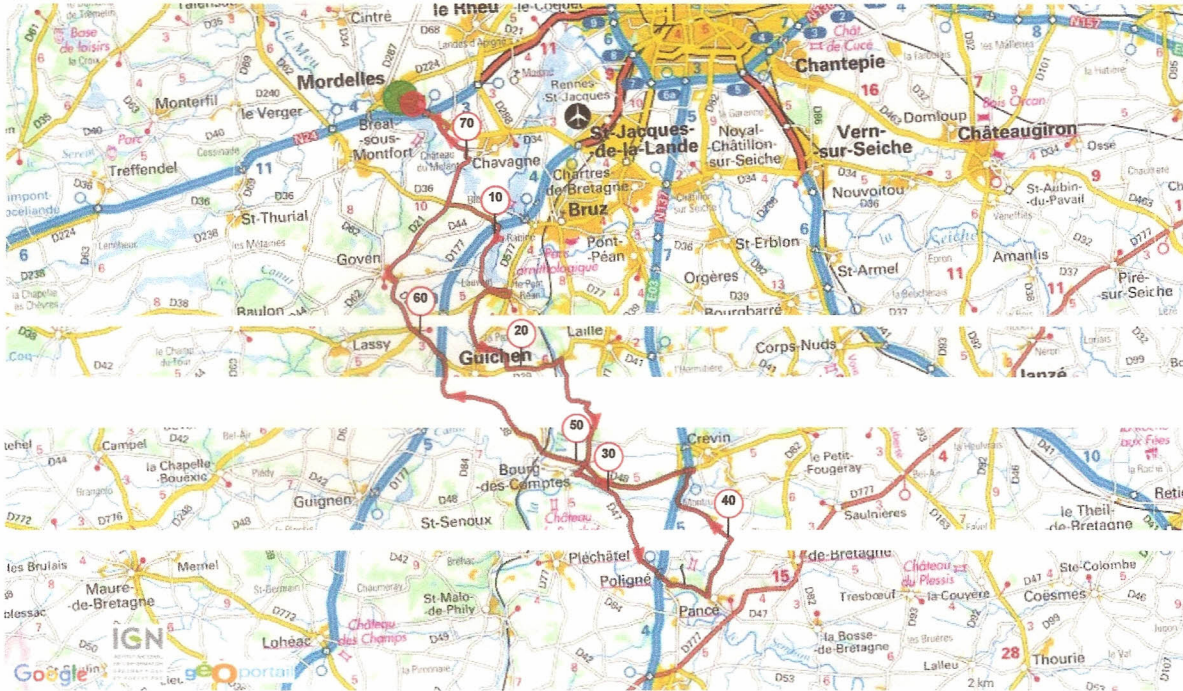

**CIRCUIT DU 17 SEPTEMBRE**

Cyclisme Route, 74.216 (km) : Mordelles -> Mordelles  
(0 votes; 0, 0 commentaire(s))

LAVANDIERB

**Informations générales**

Localité de départ	Mordelles
Localité d'arrivée	Mordelles
<b>74.216km</b>	Altitude min. 15 Altitude max. 104 Dénivelé Tot. + 767 Dénivelé Tot. - 769
Activité	Cyclisme Route
Difficulté	Basse
Type de sol majoritaire	Route
Type de parcours	Non officiel
Parcours balisé	Non
Parcours testé par l'auteur	Non
Dernière mise à jour	11/09/2017
Identifiant du parcours	7903428

**Notes de l'auteur**

Aucune  
Mots-clés GENTLEMEN

**Mes notes**

CHAVAGNE - BAS PONT REAN - BAS LAILLE - BOURG DES COMPTES - POLIGNE - PANCE - CREVIN - GUICHEN - GOVEN - CHAVAGNE - MORDELLES  
+20 KMS LIBRE