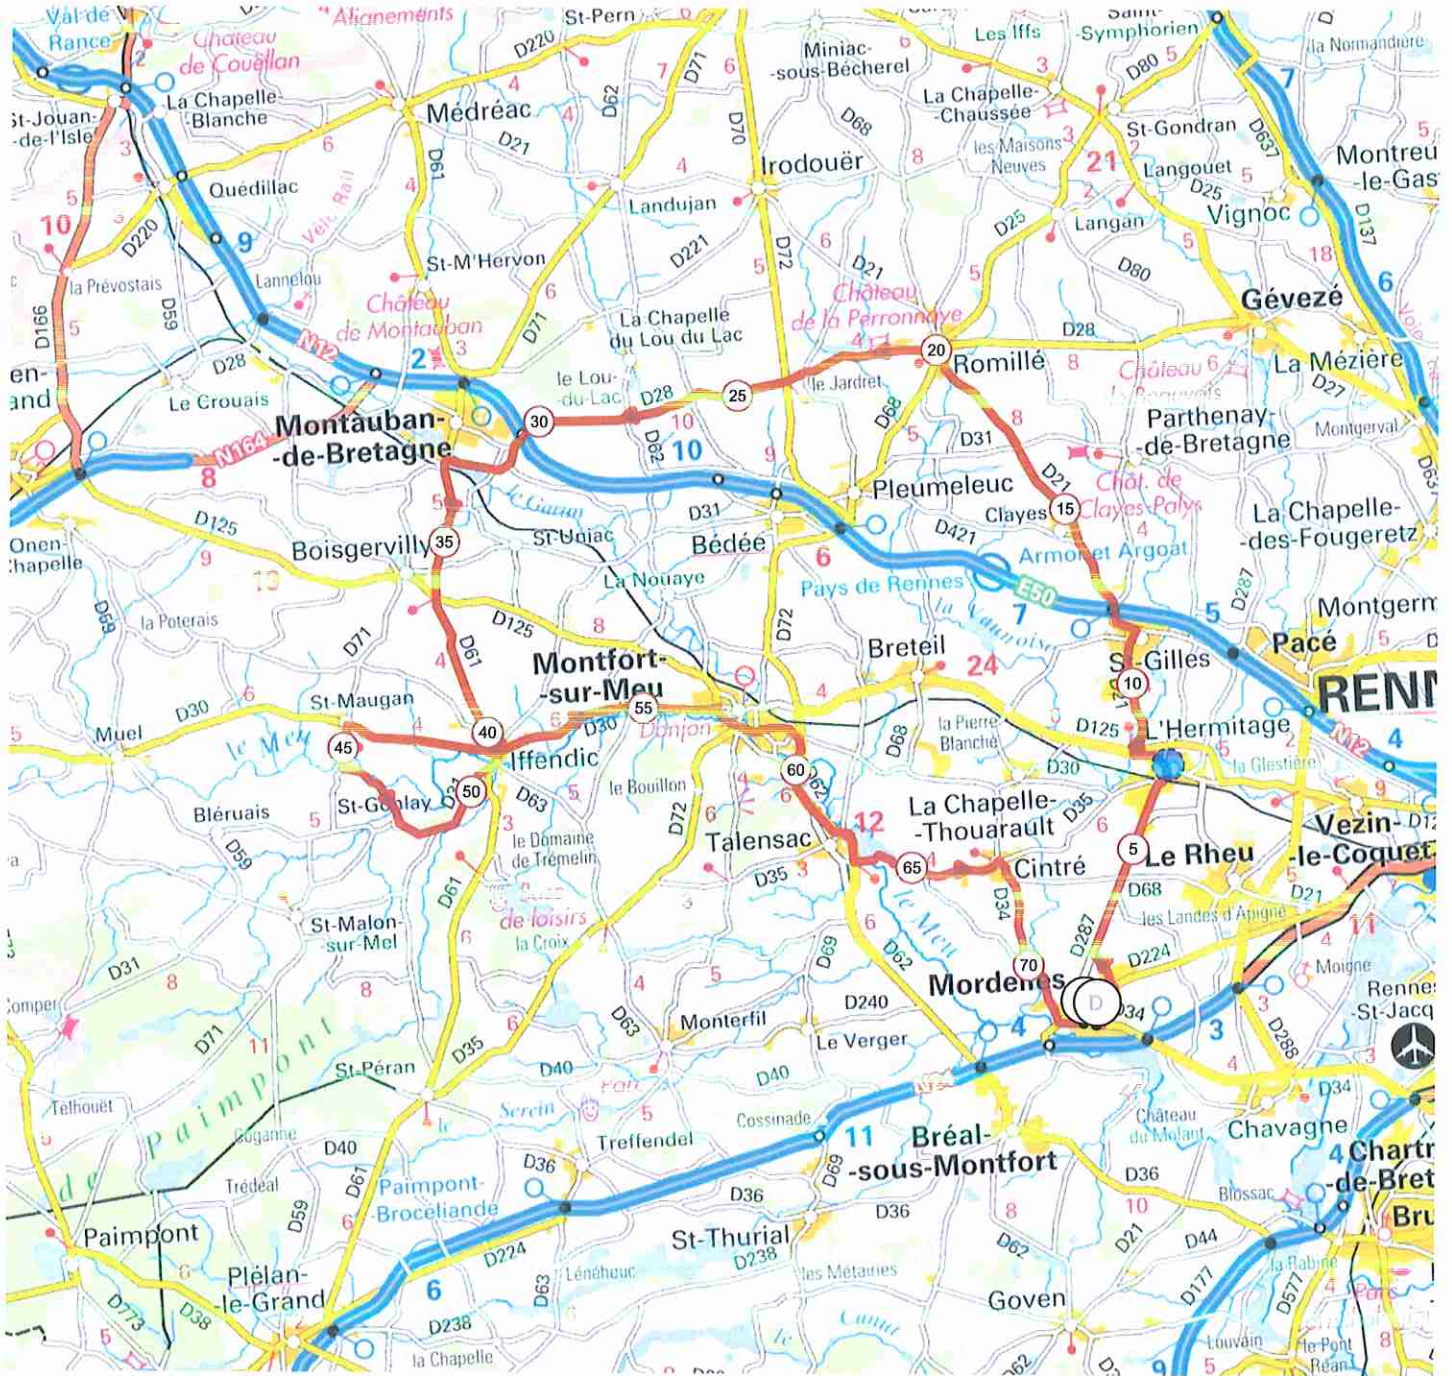

9413879 | Cyclisme - Route | CIRCUIT DU 30 DECEMBRE

Mordelles -> Mordelles

172.318 km 477 m 475 m 24 m 107 m

<5% <7% <10% <15% >15%

Leaflet | © IGN France ign.fr, Powered by GraphHopper API

Le droit de reproduction est strictement réservé à un usage personnel et privé. Lors de la pratique de votre activité, veillez à respecter les propriétés et chemins privés et vous assurez de la praticabilité du parcours.

© 2018 Openrunner

L'Hermitage - St Gilles - Romillé - Montauban - Boisgervilly - Iffendic - St Maugan - St Gonlay - Iffendic - Montfort - Talensac - Centre Mordelles