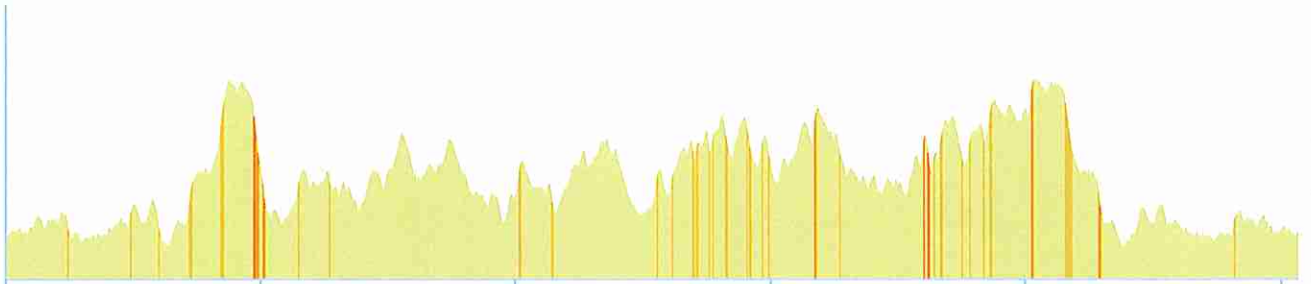

10214520 | Cyclisme - Route | CIRCUIT DU 14 JUILLET

Mordelles -> Mordelles

101.182 km 860 m 858 m 18 m 109 m

Babelouse - Bruz - Laillé - Orgères - Bourbarre - Amanlis - Piré/Seiche - Boistrudan - Thiel de Bretagne - Janzé - Brié - Chanteloup - Laillé - Bruz - Babelouse - Mordelles