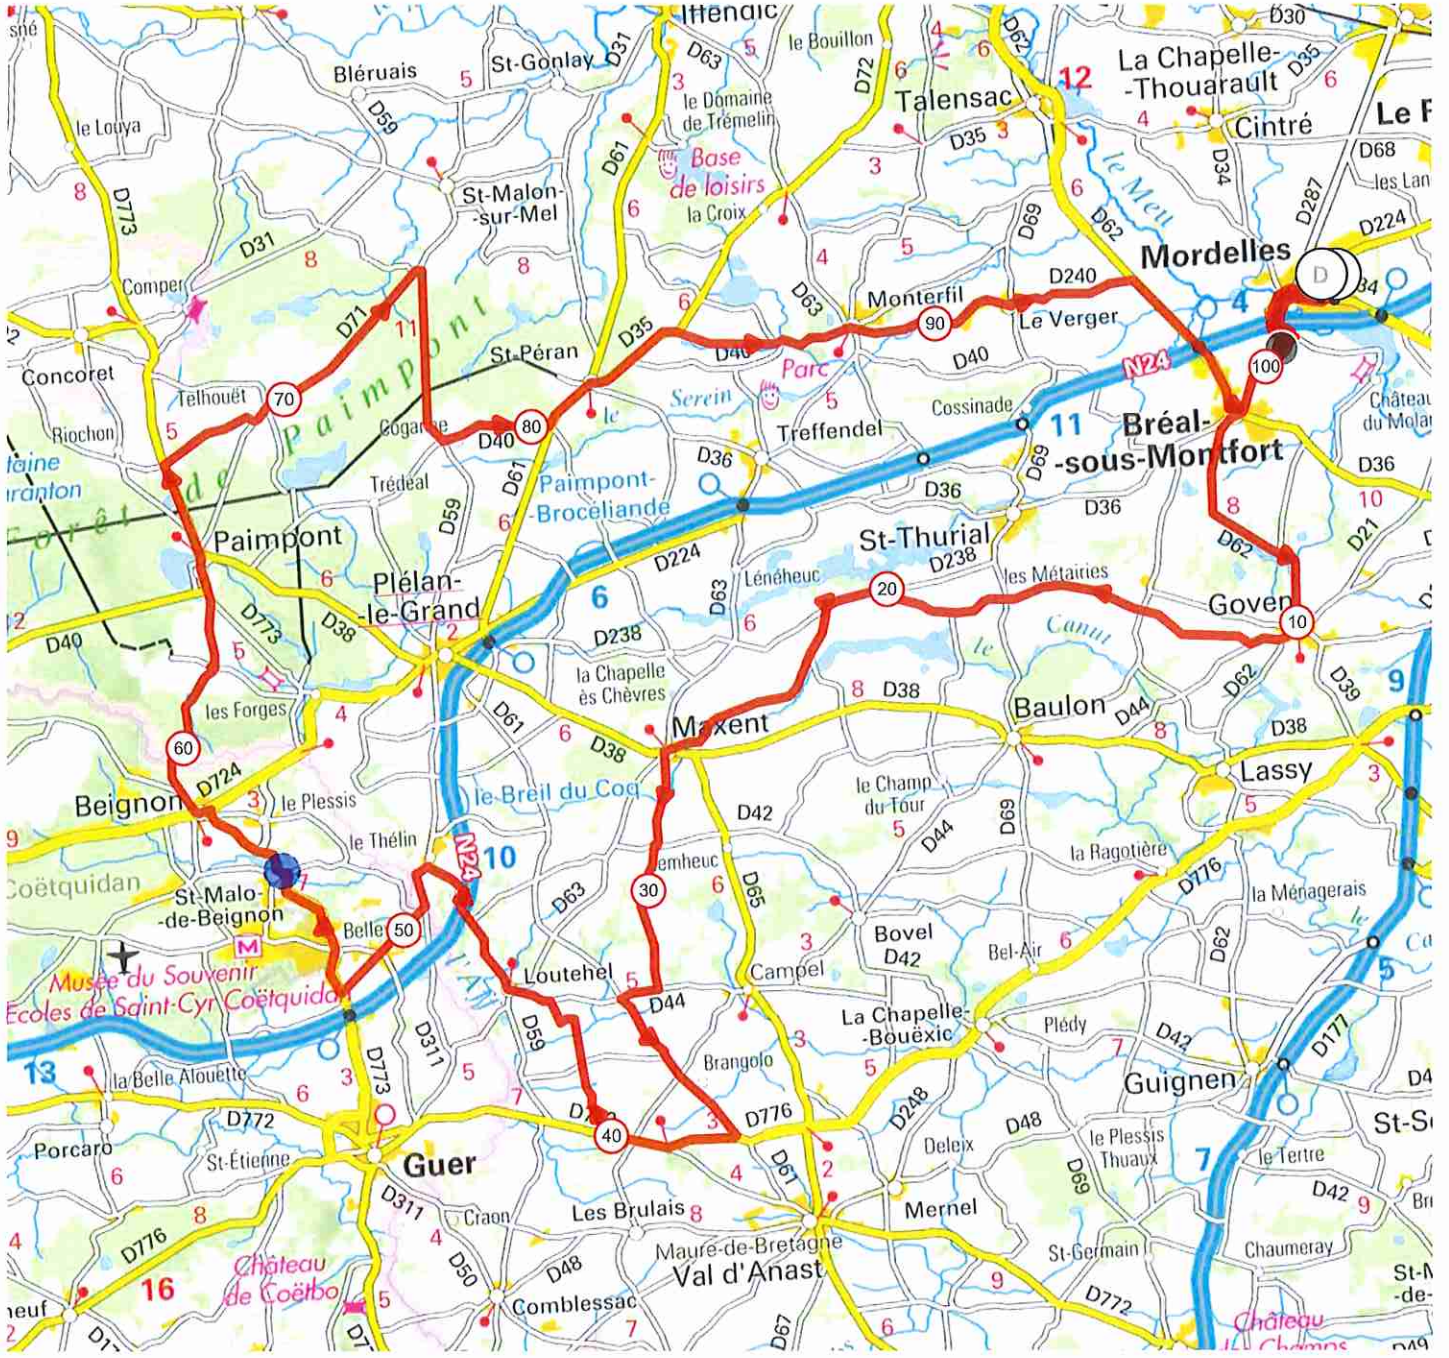

# 10231117 | Cyclisme - Route | CIRCUIT DU 21 JUILLET  
Mordelles -> Mordelles  
103.06 km 999 m 996 m 23 m 179 m

Leaflet | Powered by GraphHopper API, © IGN France ign.fr 3 km  
Le droit de reproduction est strictement réservé à un usage personnel et privé. Lors de la pratique de votre activité, veuillez à respecter les propriétés et chemins privés et vous assurez de la praticabilité du parcours. © 2019 Openrunner

Breal - Goven - Maxent - Loutehel - le Thelin - St Malo Beignon -  
Beignon - Paimpont - St Peran - Monterfil - le Verger - Breal - Mordelles  
GPS obligatoire (Je serai présent)