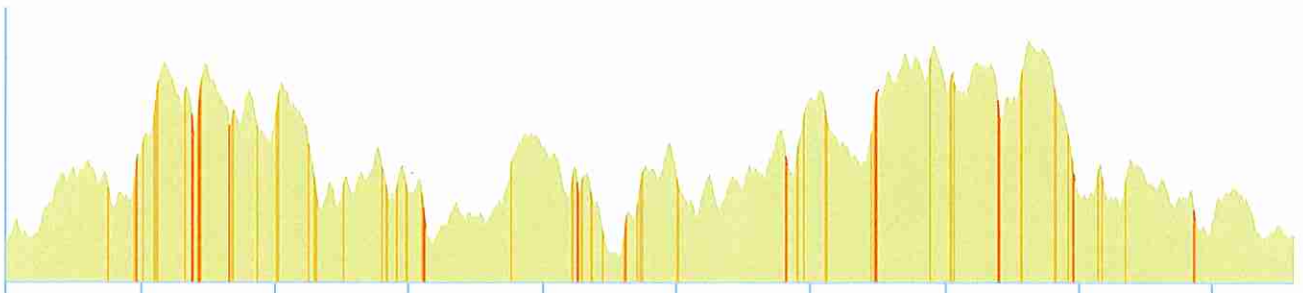

# # 10402028 | Cyclisme - Route | CIRCUIT DU 25 AOUT

Mordelles -> Mordelles

195.837 km 971 m 969 m 14 m 132 m

Leaflet | © IGN France ign.fr, Powered by GraphHopper API

Le droit de reproduction est strictement réservé à un usage personnel et privé. Lors de la pratique de votre activité, veuillez à respecter les propriétés et chemins privés et vous assurez de la praticabilité du parcours.

© 2019 Openrunner

Breal- St-Thurial - Baulon - chapelle Bouexic - Mernel - Maure Bt - Lieuron  
 Bruc sur AFF - St Seglin - Comblessac - Les Brulais - Campel - Maxent  
 Treffendel - Monter Fil - le Verger - Breal - Mordelles