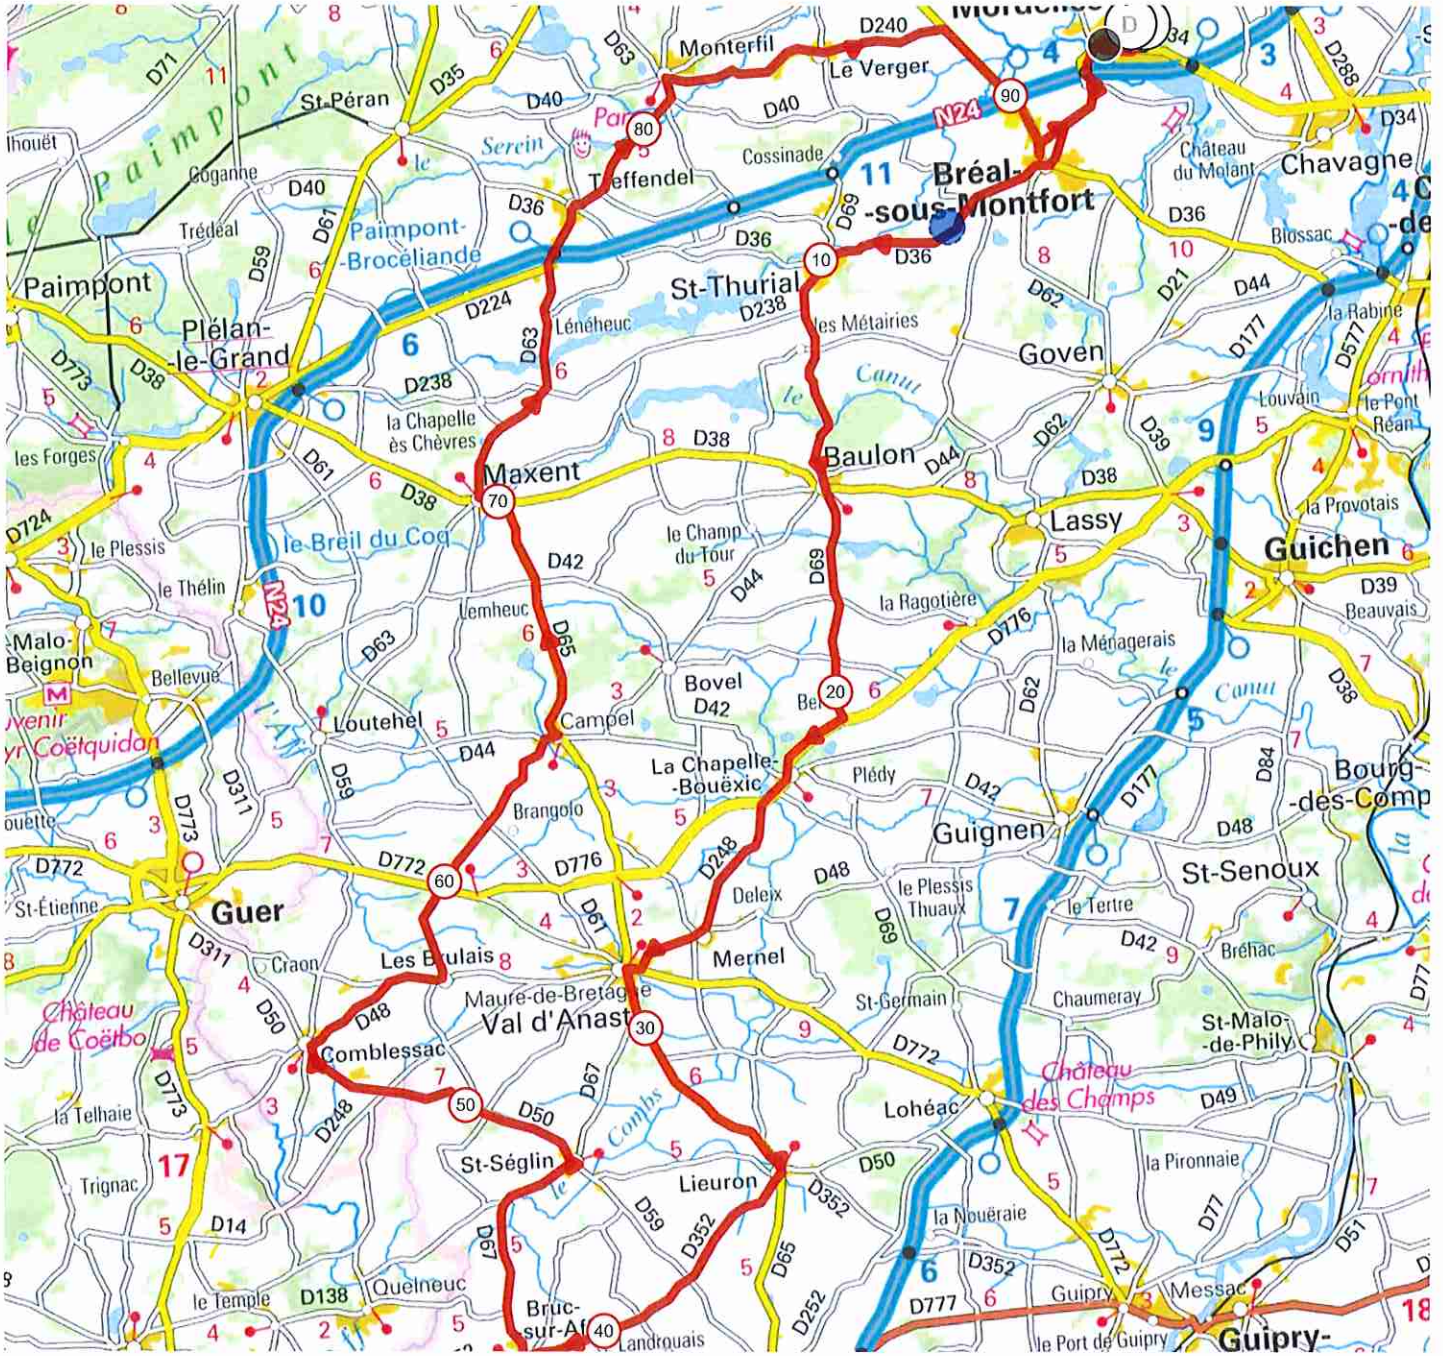

# # 10402028 | Cyclisme - Route | CIRCUIT DU 25 AOUT

Mordelles -> Mordelles

195.837 km 971 m 969 m 14 m 132 m

Leaflet | © IGN France ign.fr, Powered by GraphHopper API

Le droit de reproduction est strictement réservé à un usage personnel et privé. Lors de la pratique de votre activité, veuillez à respecter les propriétés et chemins privés et vous assurez de la praticabilité du parcours.

© 2019 Openrunner

Breal- St-Thurial - Baulon - chapelle Bouexic - Mernel - Maure Bt - Lieuron  
 Bruc sur AFF - St Seglin - Comblessac - Les Brulais - Campel - Maxent  
 Treffendel - Monter Fil - le Verger - Breal - Mordelles