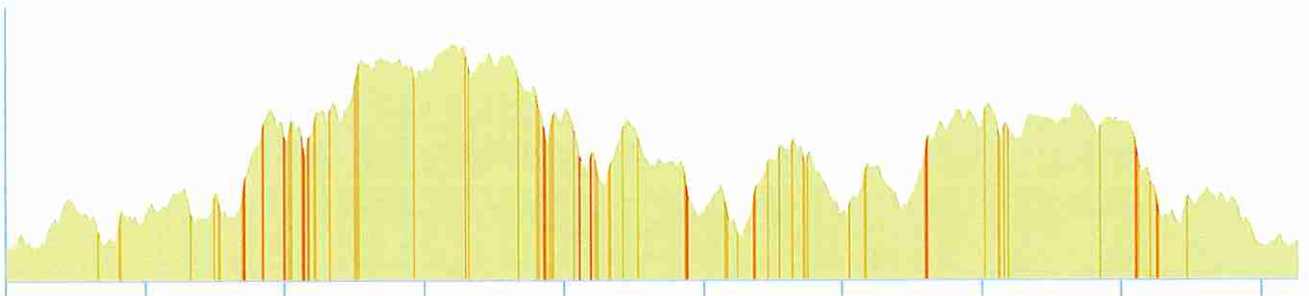

# # 10489721 | Cyclisme - Route | CIRCUIT DU 15 SEPTEMBRE

Mordelles -> Mordelles

192.433 km 898 m 896 m 23 m 172 m

Leaflet | © IGN France ign.fr, Powered by GraphHopper API

Le droit de reproduction est strictement réservé à un usage personnel et privé. Lors de la pratique de votre activité, veuillez à respecter les propriétés et chemins privés et vous assurez de la praticabilité du parcours.

© 2019 Openrunner

Breal - Le Verger - Monterfil - Treffendel - St Péran - Paimpont - Beignon  
 St Malo de Beignon - Guer - Maure Bretagne - Campel - Maxent - St Thuriai  
 Breal - Mordelles.