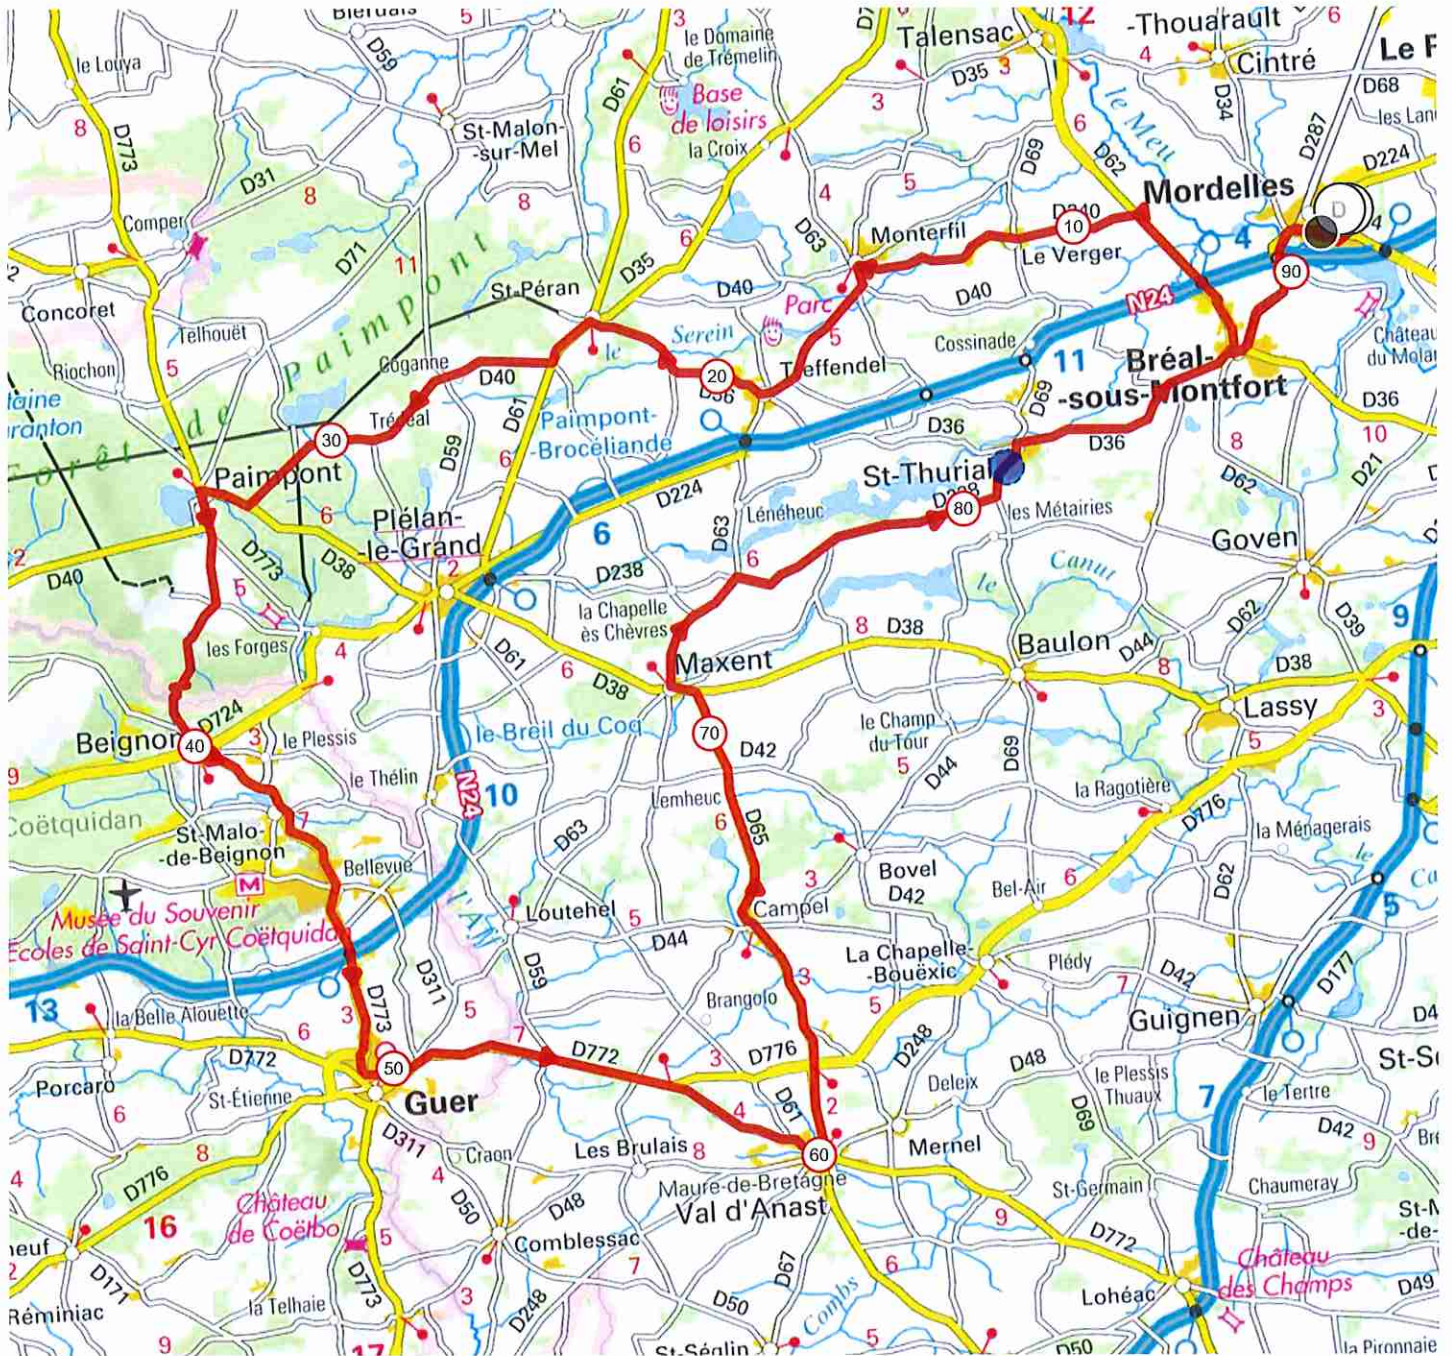

# # 10489721 | Cyclisme - Route | CIRCUIT DU 15 SEPTEMBRE

Mordelles -> Mordelles

192.433 km 898 m 896 m 23 m 172 m

Leaflet | © IGN France ign.fr, Powered by GraphHopper API

Le droit de reproduction est strictement réservé à un usage personnel et privé. Lors de la pratique de votre activité, veuillez à respecter les propriétés et chemins privés et vous assurez de la praticabilité du parcours.

© 2019 Openrunner

Breal - Le Verger - Monterfil - Treffendel - St Péran - Paimpont - Beignon  
 St Malo de Beignon - Guer - Maure Bretagne - Campel - Maxent - St Thuriai  
 Breal - Mordelles.