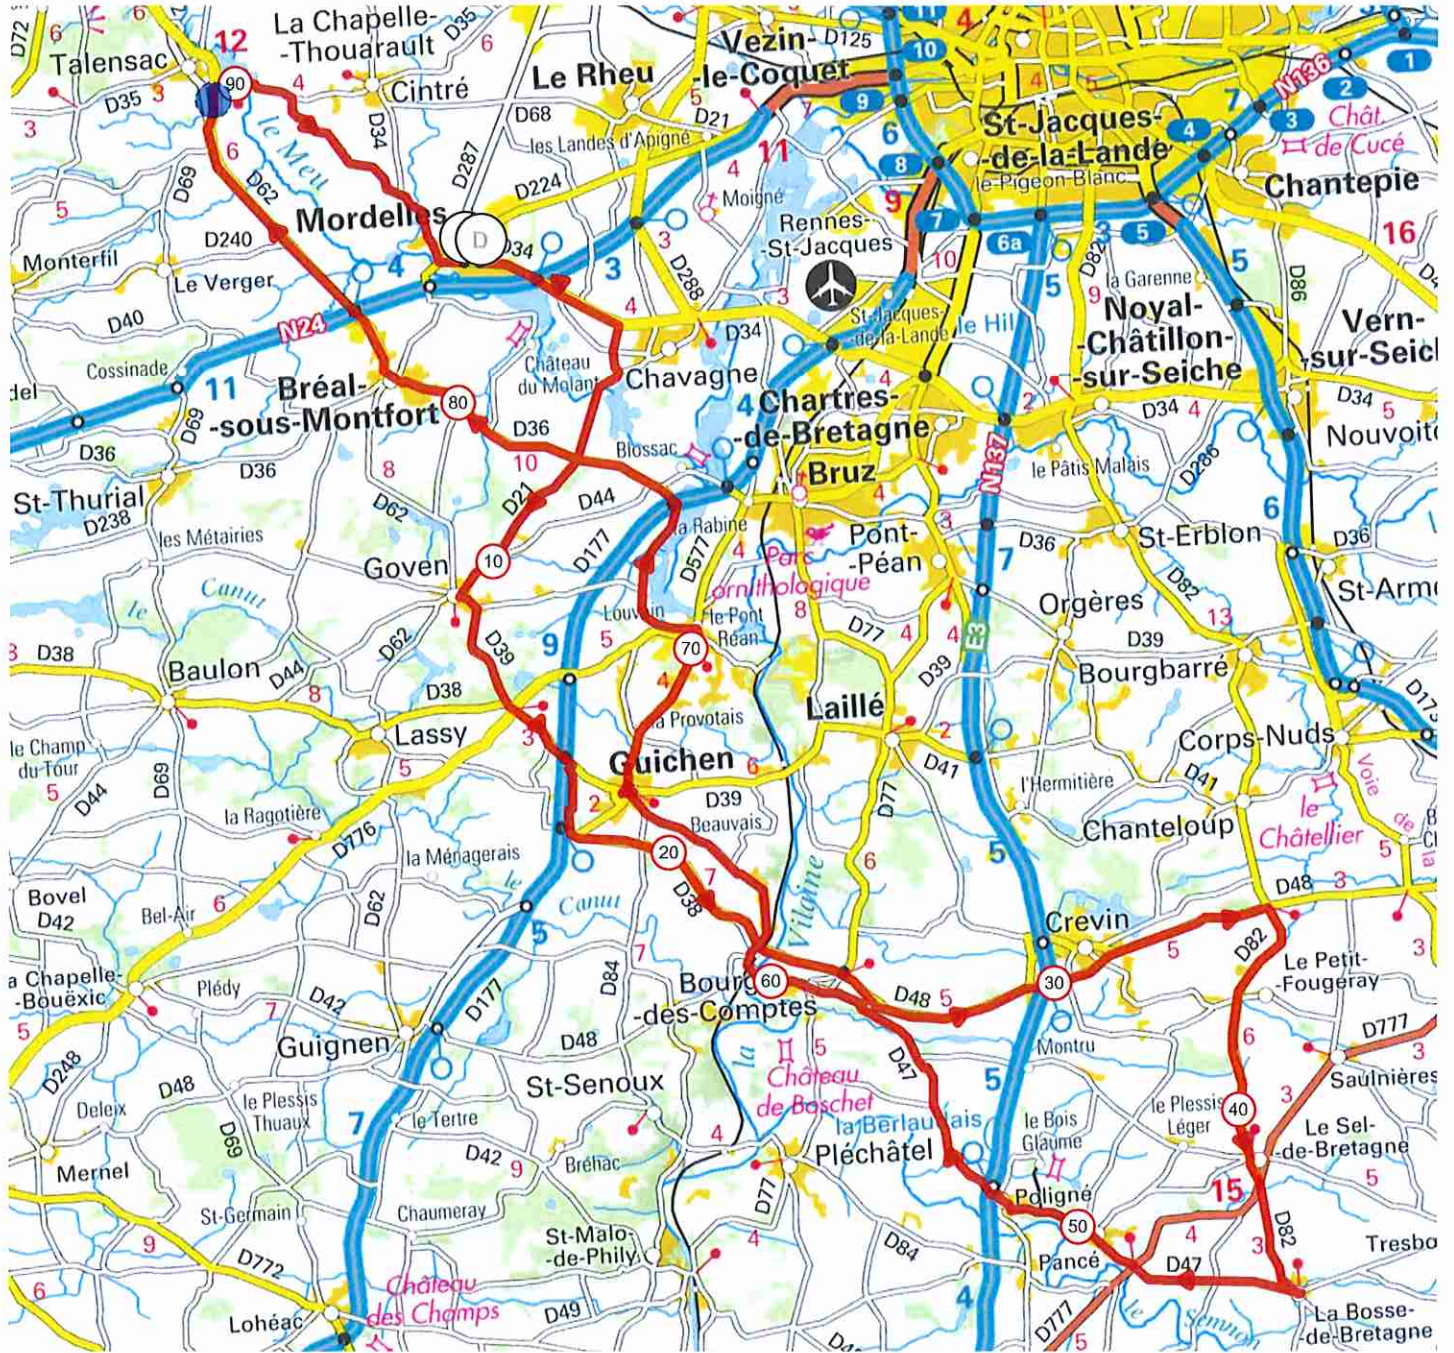

10518067 | Cyclisme - Route | CIRCUIT DU 22 SEPTEMBRE

Mordelles -> Mordelles

197.415 km 889 m 886 m 17 m 107 m

<5%
<7%
<10%
<15%
>15%

Leaflet | © IGN France ign.fr, Powered by GraphHopper API

Le droit de reproduction est strictement réservé à un usage personnel et privé. Lors de la pratique de votre activité, veillez à respecter les propriétés et chemins privés et vous assurez de la praticabilité des parcours.

© 2019 Openrunner

Chavagne - Goven - Zi Guichen - Bourg Des Comptes - Crevin - Petit Fougeray
 Sel De Bretagne - Bosse De Bretagne - Poligné - Bourg Des Comptes - Guichen
 Pont Rean - Louvain - Breal - Talensac - la Belle Arrivée
 Mordelles.