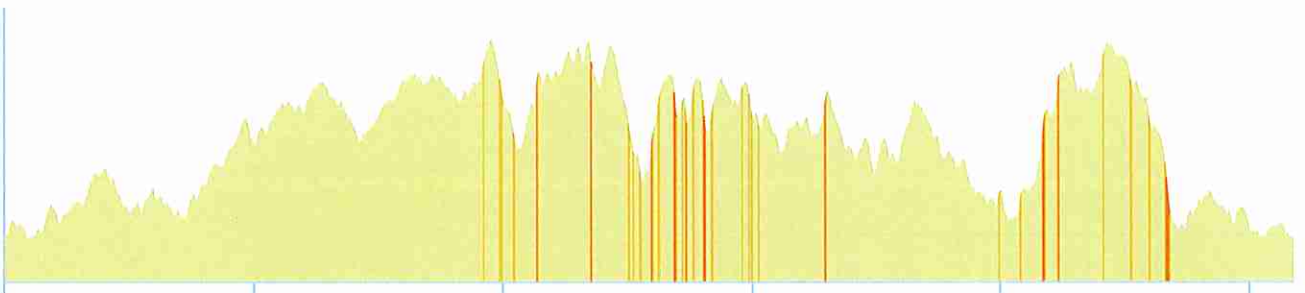

10448263 | Cyclisme - Route | CIRCUIT DU 8 SEPTEMBRE

Mordelles -> Mordelles

103.327 km 862 m 863 m 23 m 132 m

Leaflet | © IGN France ign.fr la Ragotie 3 km

Le droit de reproduction est strictement réservé à un usage personnel et privé. Lors de la pratique de votre activité, veuillez à respecter les propriétés et chemins privés et vous assurez de la praticabilité du parcours.

© 2019 Openrunner

Cintré - Chapelle Thourault - Montfort - St Meen - Plumaugat - Caulnes
 Guitté - Medreac - Montauban - Boisgervilly - Iffendic - Direction
 Montfort - cote carrée à droite - 4 Rtes - Talensac
 Cintré - Mordelles