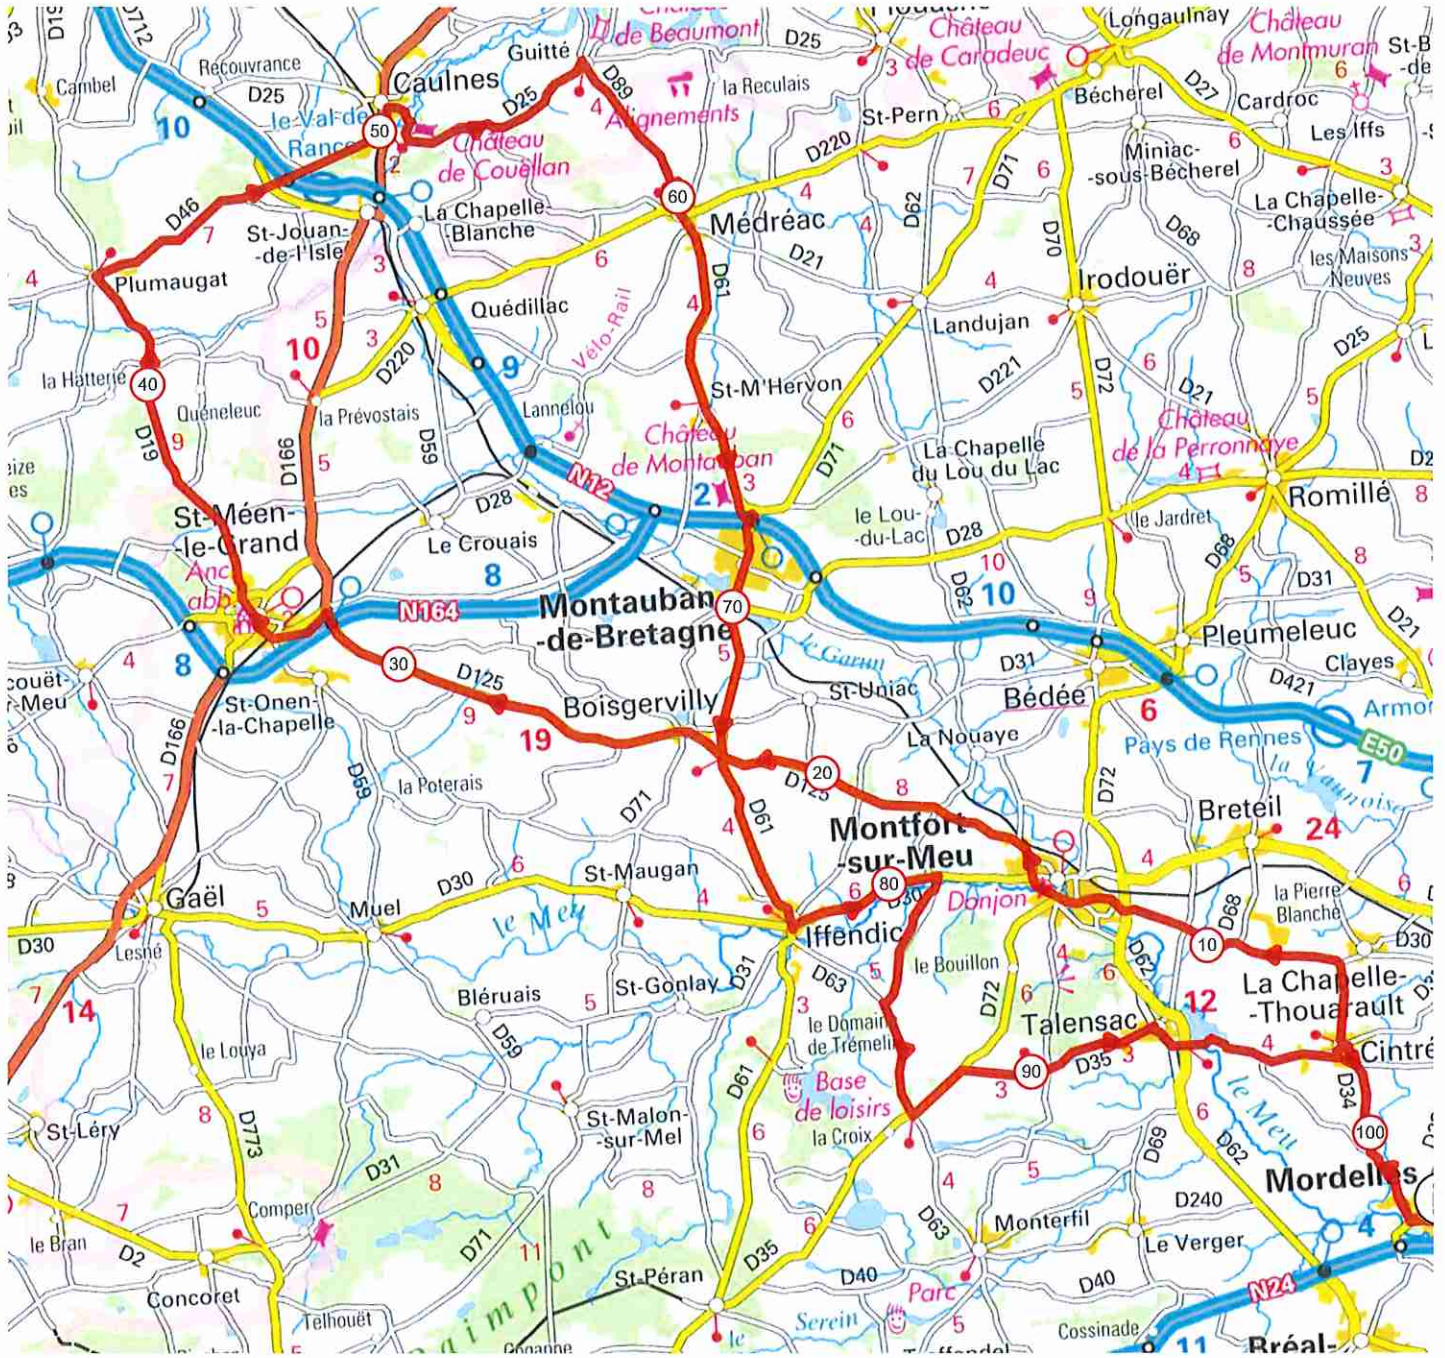

10448263 | Cyclisme - Route | CIRCUIT DU 8 SEPTEMBRE

Mordelles -> Mordelles

103.327 km 862 m 863 m 23 m 132 m

Leaflet | © IGN France ign.fr la Ragotie 3 km

Le droit de reproduction est strictement réservé à un usage personnel et privé. Lors de la pratique de votre activité, veuillez à respecter les propriétés et chemins privés et vous assurez de la praticabilité du parcours.

© 2019 Openrunner

Cintré - Chapelle Thourault - Montfort - St Meen - Plumaugat - Caulnes
 Guitté - Medreac - Montauban - Boisgervilly - Iffendic - Direction
 Montfort - cote carrée à droite - 4 Rtes - Talensac
 Cintré - Mordelles