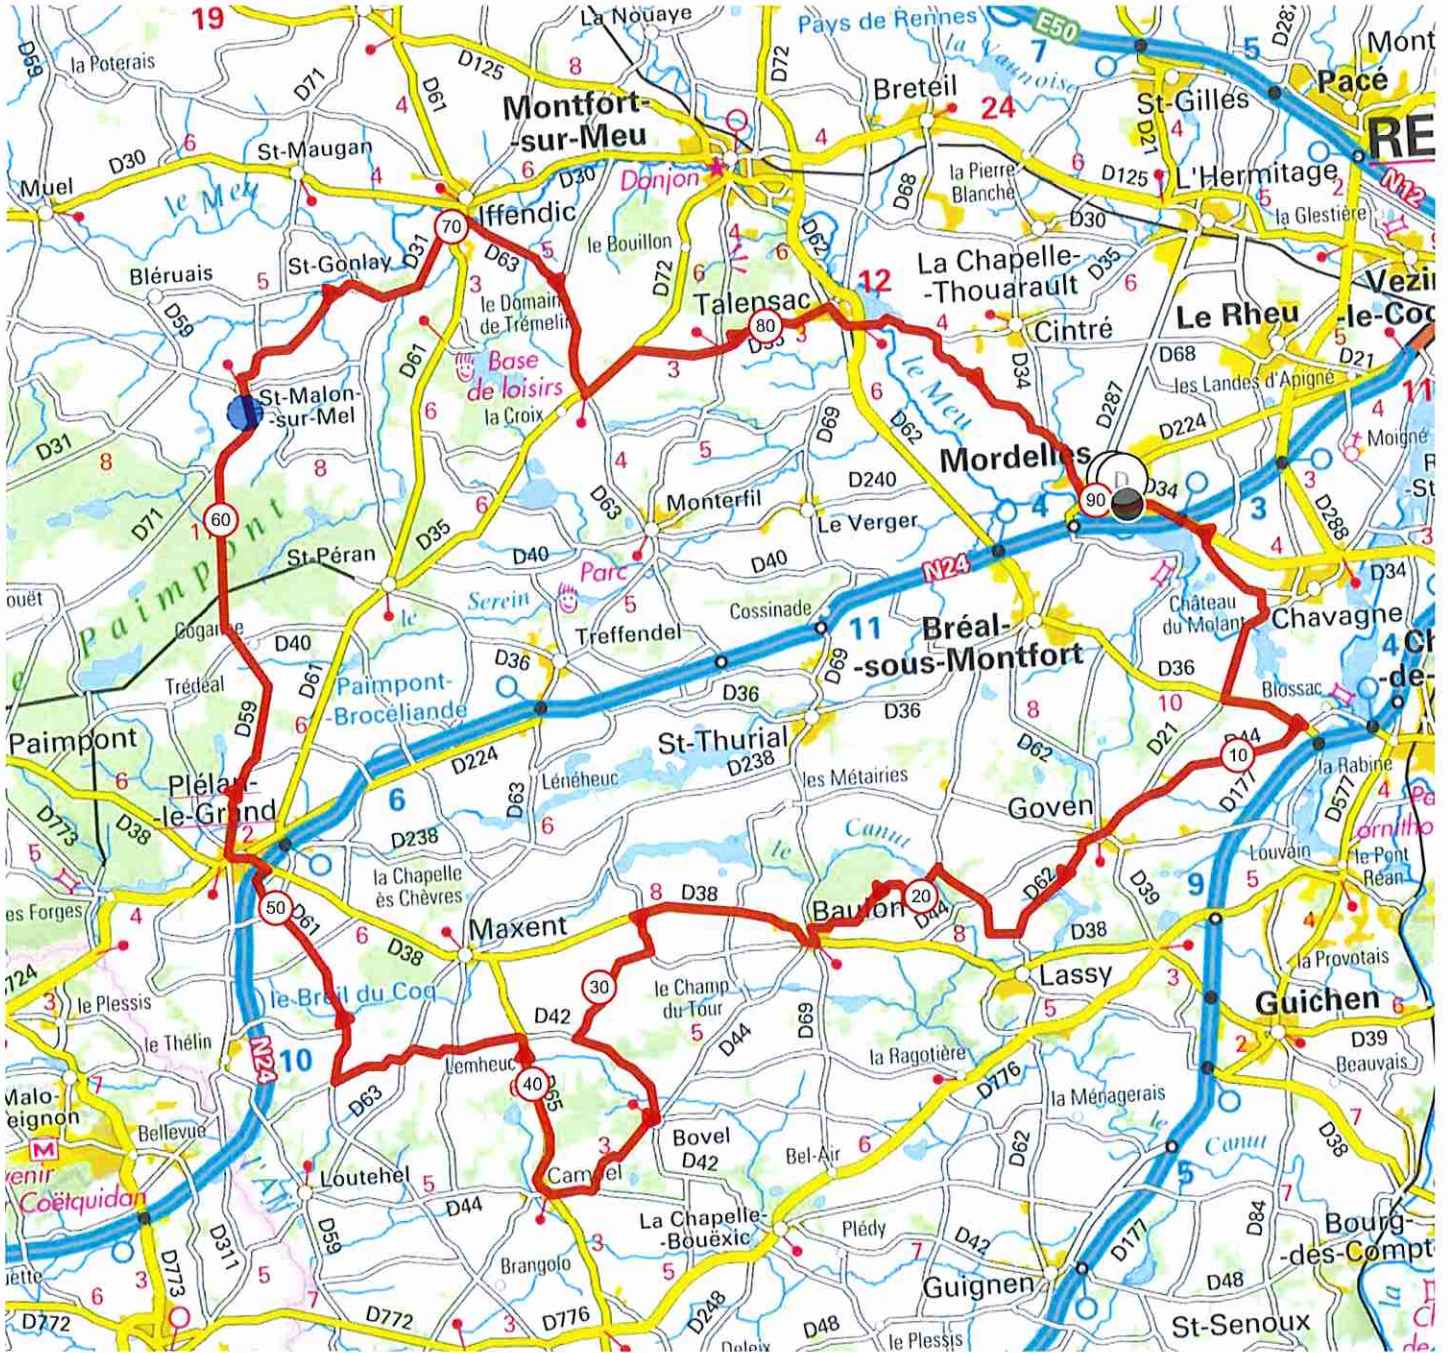

10593338 | Cyclisme - Route | CIRCUIT DU 13 OCTOBRE

Mordelles -> Mordelles

90.313 km 689 m 685 m 20 m 176 m

Leaflet | © IGN France ign.fr, Powered by GraphHopper API 3 km

Le droit de reproduction est strictement réservé à un usage personnel et privé. Lors de la pratique de votre activité, veuillez à respecter les propriétés et chemins privés et vous assurez de la praticabilité du parcours. © 2019 Openrunner

chavagne - Goven - Baulon - Bovel - Campel - Plélan - St Malon
 St Gonlay - Iffendic - les Hauts - Talensac - La Belle Arrivée
 Mordelles,