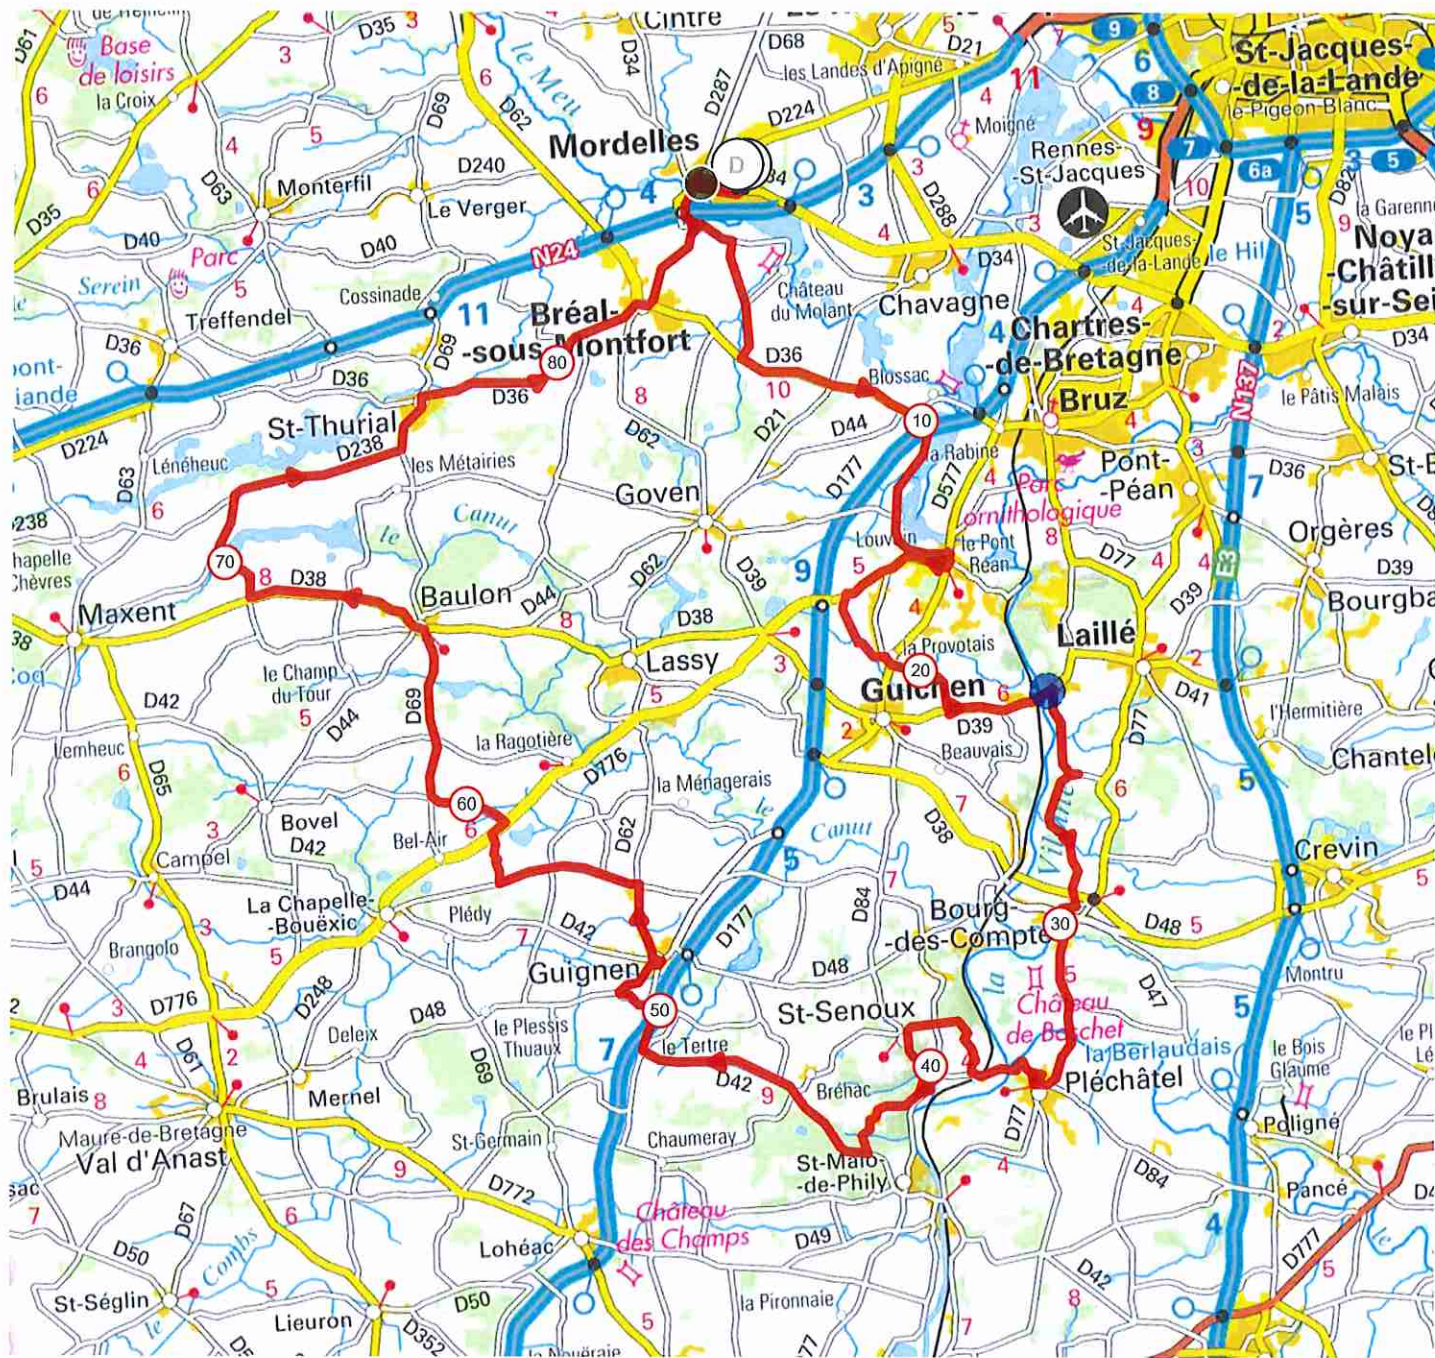

# # 10641640 | Cyclisme - Route | CIRCUIT DU 27 OCTOBRE

Mordelles -> Mordelles

186.926 km 956 m 954 m 12 m 127 m

<5% <7% <10% <15% >15%

Leaflet | © IGN France ign.fr, Powered by GraphHopper API

Le droit de reproduction est strictement réservé à un usage personnel et privé. Lors de la pratique de votre activité, veillez à respecter les propriétés et chemins privés et vous assurez de la praticabilité du parcours.

© 2019 Openrunner

Pont-Rean - Guichen - bas de Laillé - Bourg Des Comptes - Plechatel  
 St Senoux - St Malo de Phily - Guignen - Baulon - St Thierial - Bréal  
 Mordelles