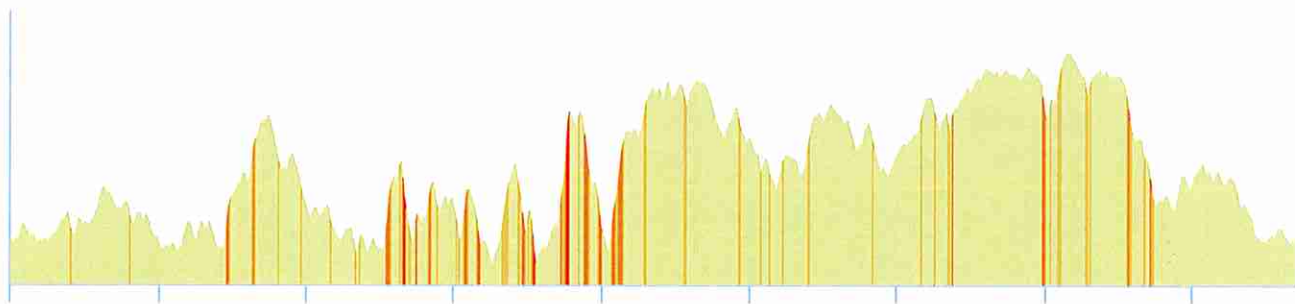

# # 10641640 | Cyclisme - Route | CIRCUIT DU 27 OCTOBRE

Mordelles -> Mordelles

186.926 km 956 m 954 m 12 m 127 m

<5% <7% <10% <15% >15%

Leaflet | © IGN France ign.fr, Powered by GraphHopper API

Le droit de reproduction est strictement réservé à un usage personnel et privé. Lors de la pratique de votre activité, veillez à respecter les propriétés et chemins privés et vous assurez de la praticabilité du parcours.

© 2019 Openrunner

Pont-Rean - Guichen - bas de Laillé - Bourg Des Comptes - Plechatel  
 St Senoux - St Malo de Phily - Guignen - Baulon - St Thierial - Bréal  
 Mordelles