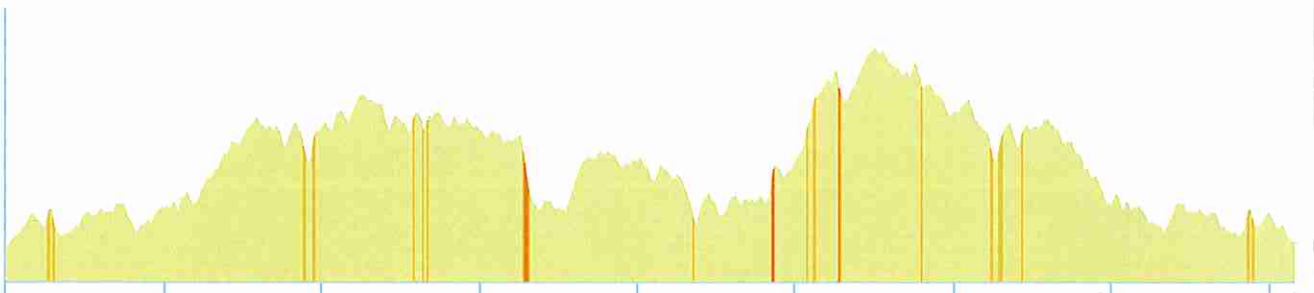

10678664 | Cyclisme - Route | CIRCUIT DU 10 et 11 NOVEMBRE

Mordelles -> Mordelles

181.448 km 652 m 650 m 24 m 153 m

24m 153m 652m 650m

Leaflet | © IGN France ign.fr

Le droit de reproduction est strictement réservé à un usage personnel et privé. Lors de la pratique de votre activité, veillez à respecter les propriétés et chemins privés et assurez-vous de la praticabilité du parcours.

© 2019 Openrunner

L'Hermitage - St Gilles - Romillé - Langan - Hédé - Québriac - Tinténiac - La Baussaine - Cardroc - Romillé - St Gilles - Mordelles