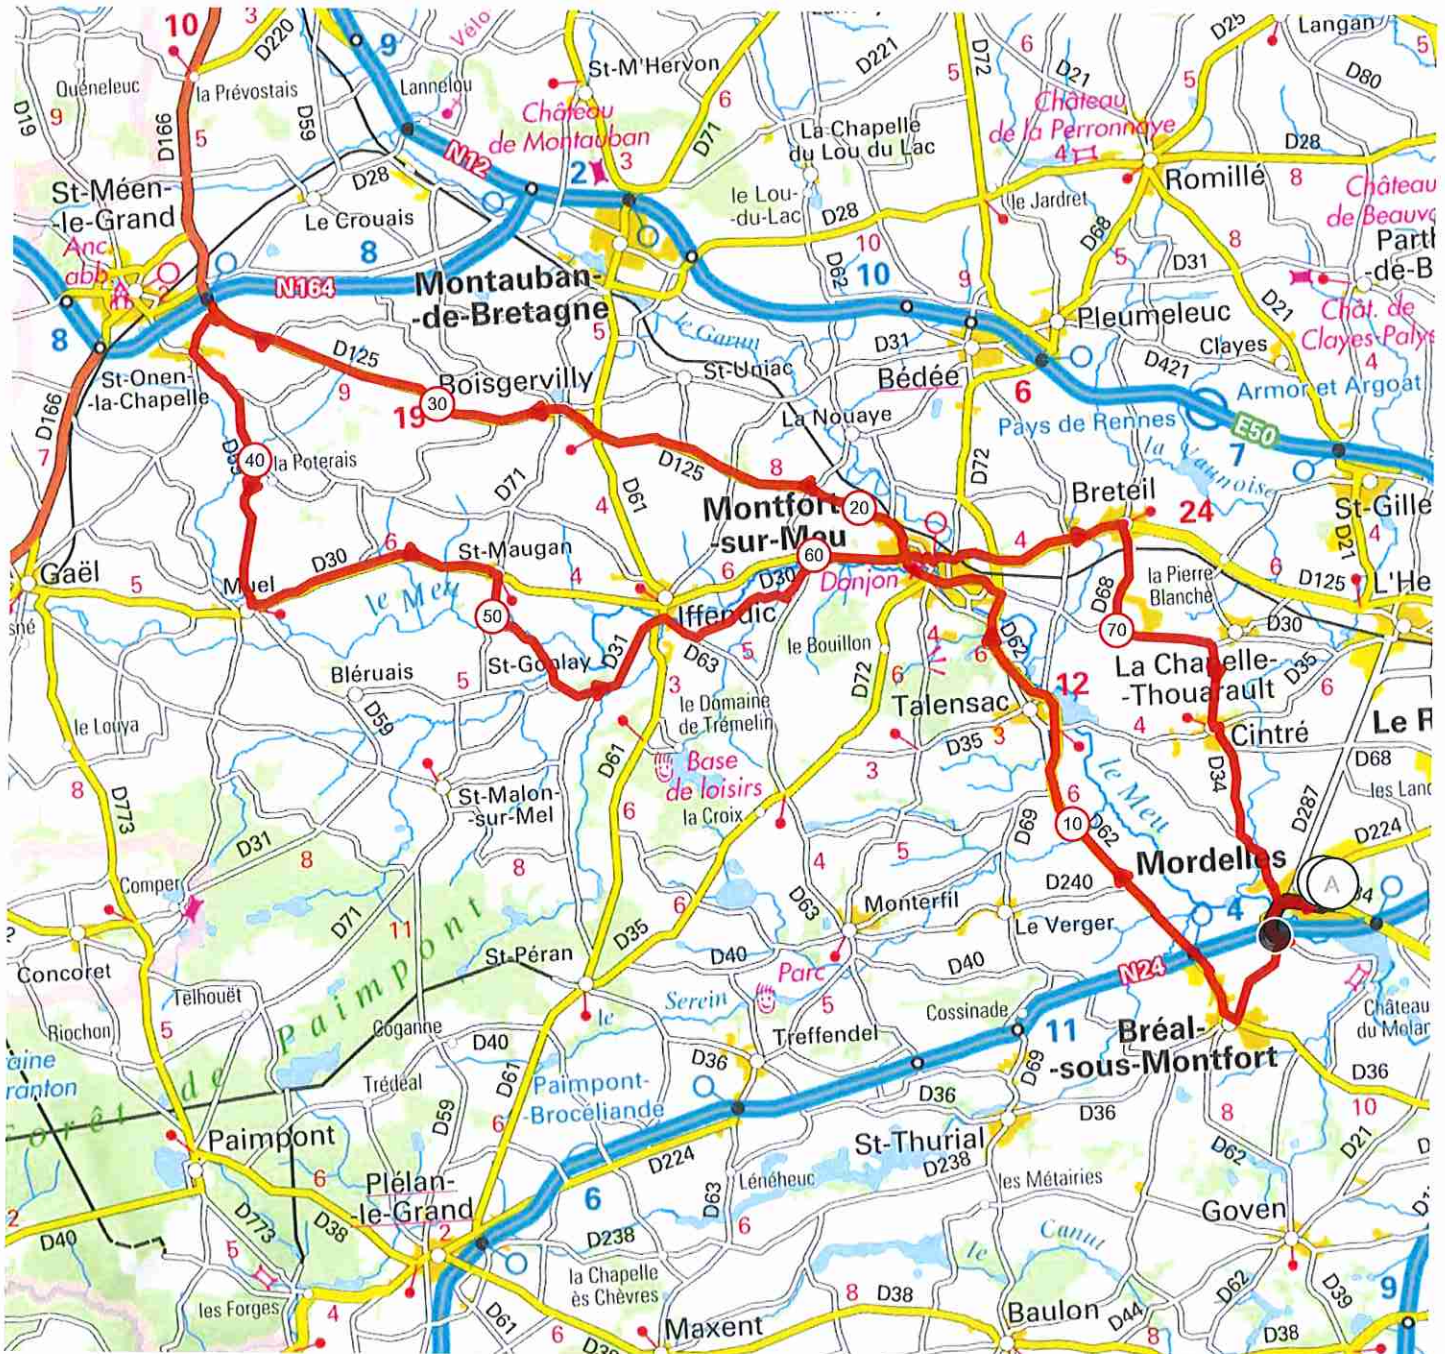

# # 10703371 | Cyclisme - Route | CIRCUIT DU 17 NOVEMBRE

Mordelles -> Mordelles

79.621 km 582 m 580 m 23 m 109 m

<5% <7% <10% <15% >15%

23m 109m 582m 580m

Le droit de reproduction est strictement réservé à un usage personnel et privé. Lors de la pratique de votre activité, veuillez à respecter les propriétés et chemins privés et assurez-vous de la praticabilité du parcours.

© 2019 Openrunner

Breal - Talensac - Montfort - Boisgervilly - St Onen - Muel -  
 St Maugan - Iffendic - Montfort - Breteil - chapelles Thourault -  
 Cintré - Mordelles