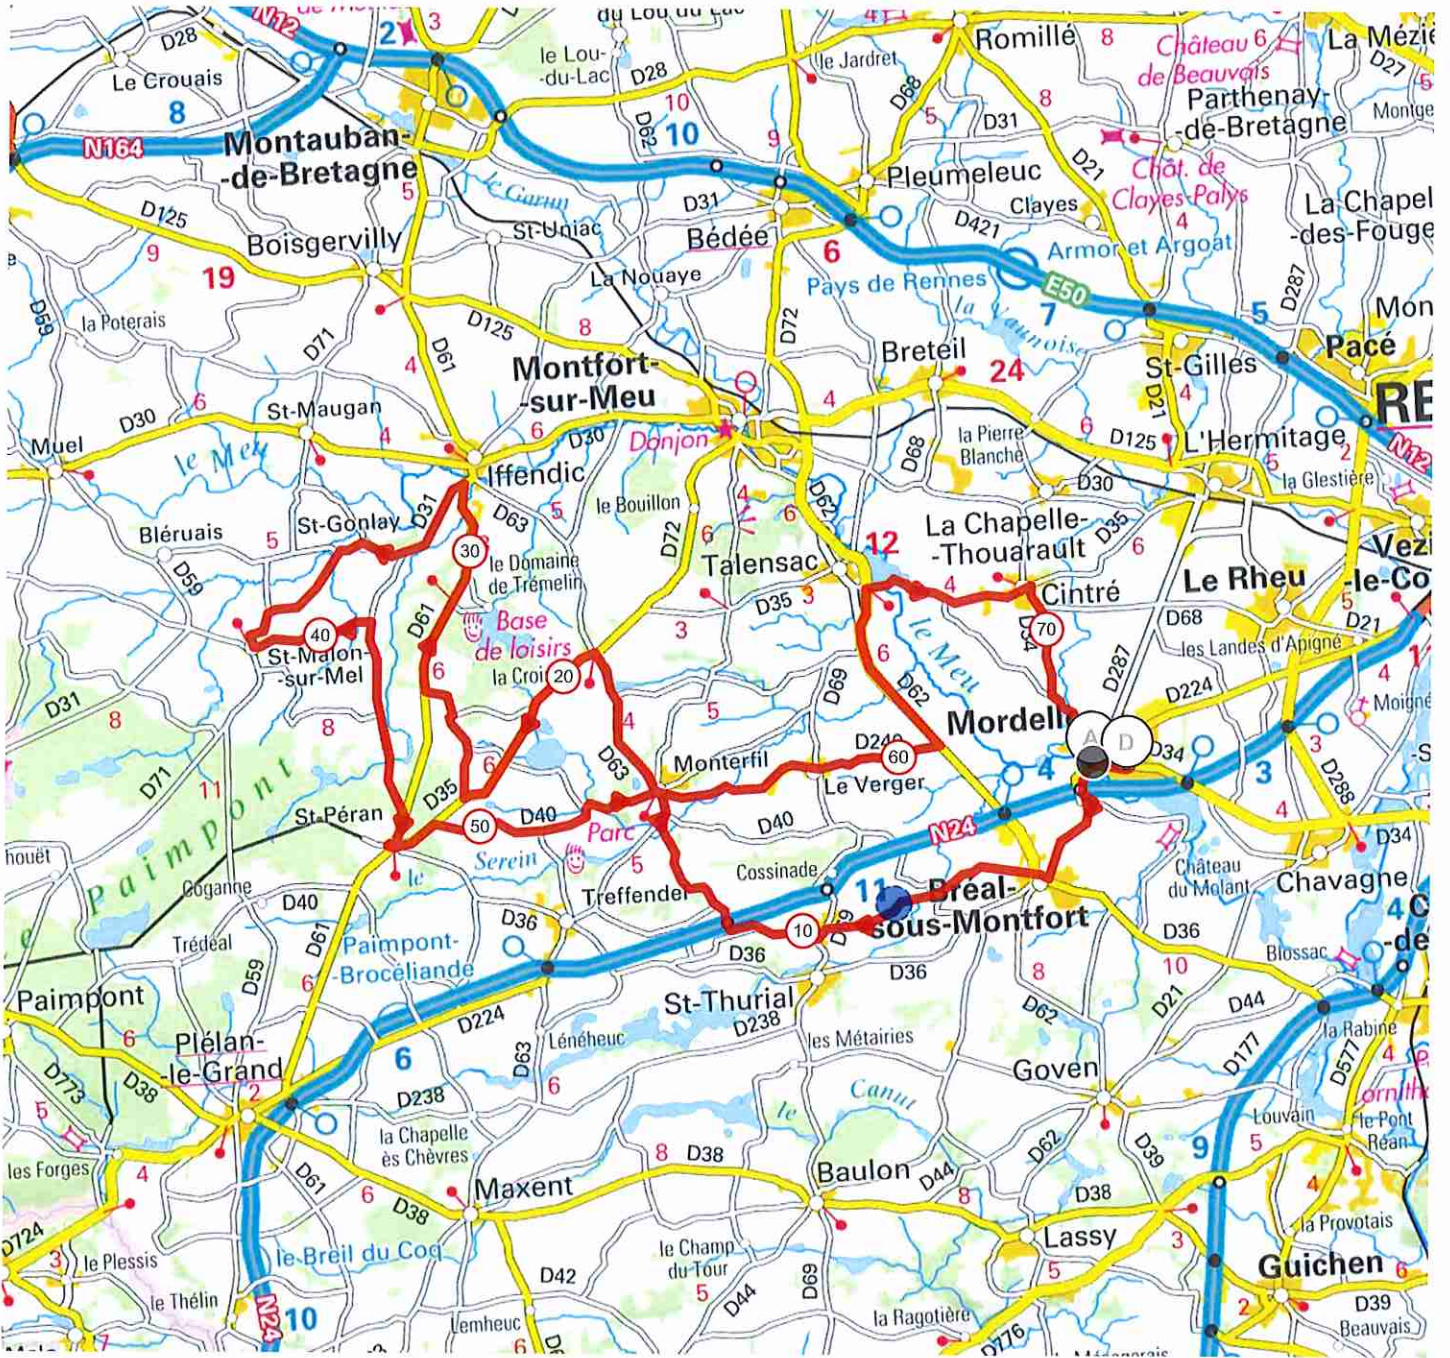

10781954 | Cyclisme - Route | CIRCUIT DU 15 DECEMBRE

Mordelles -> Mordelles

73.274 km 658 m 651 m 23 m 139 m

23m 139m 658m 651m

Leaflet | © IGN France ign.fr, Powered by GraphHopper

Le droit de reproduction est strictement réservé à un usage personnel et privé. Lors de la pratique de votre activité, veuillez à respecter les propriétés et chemins privés et assurez-vous de la praticabilité du parcours.

© 2019 Openrunner

Béal - Monterfil - Les 4 Routes - Iffendic - St Gonlay -
 St Malon - St Peran - Monterfil - Le Verger - Talensac - Cintré -
 Mordelles.