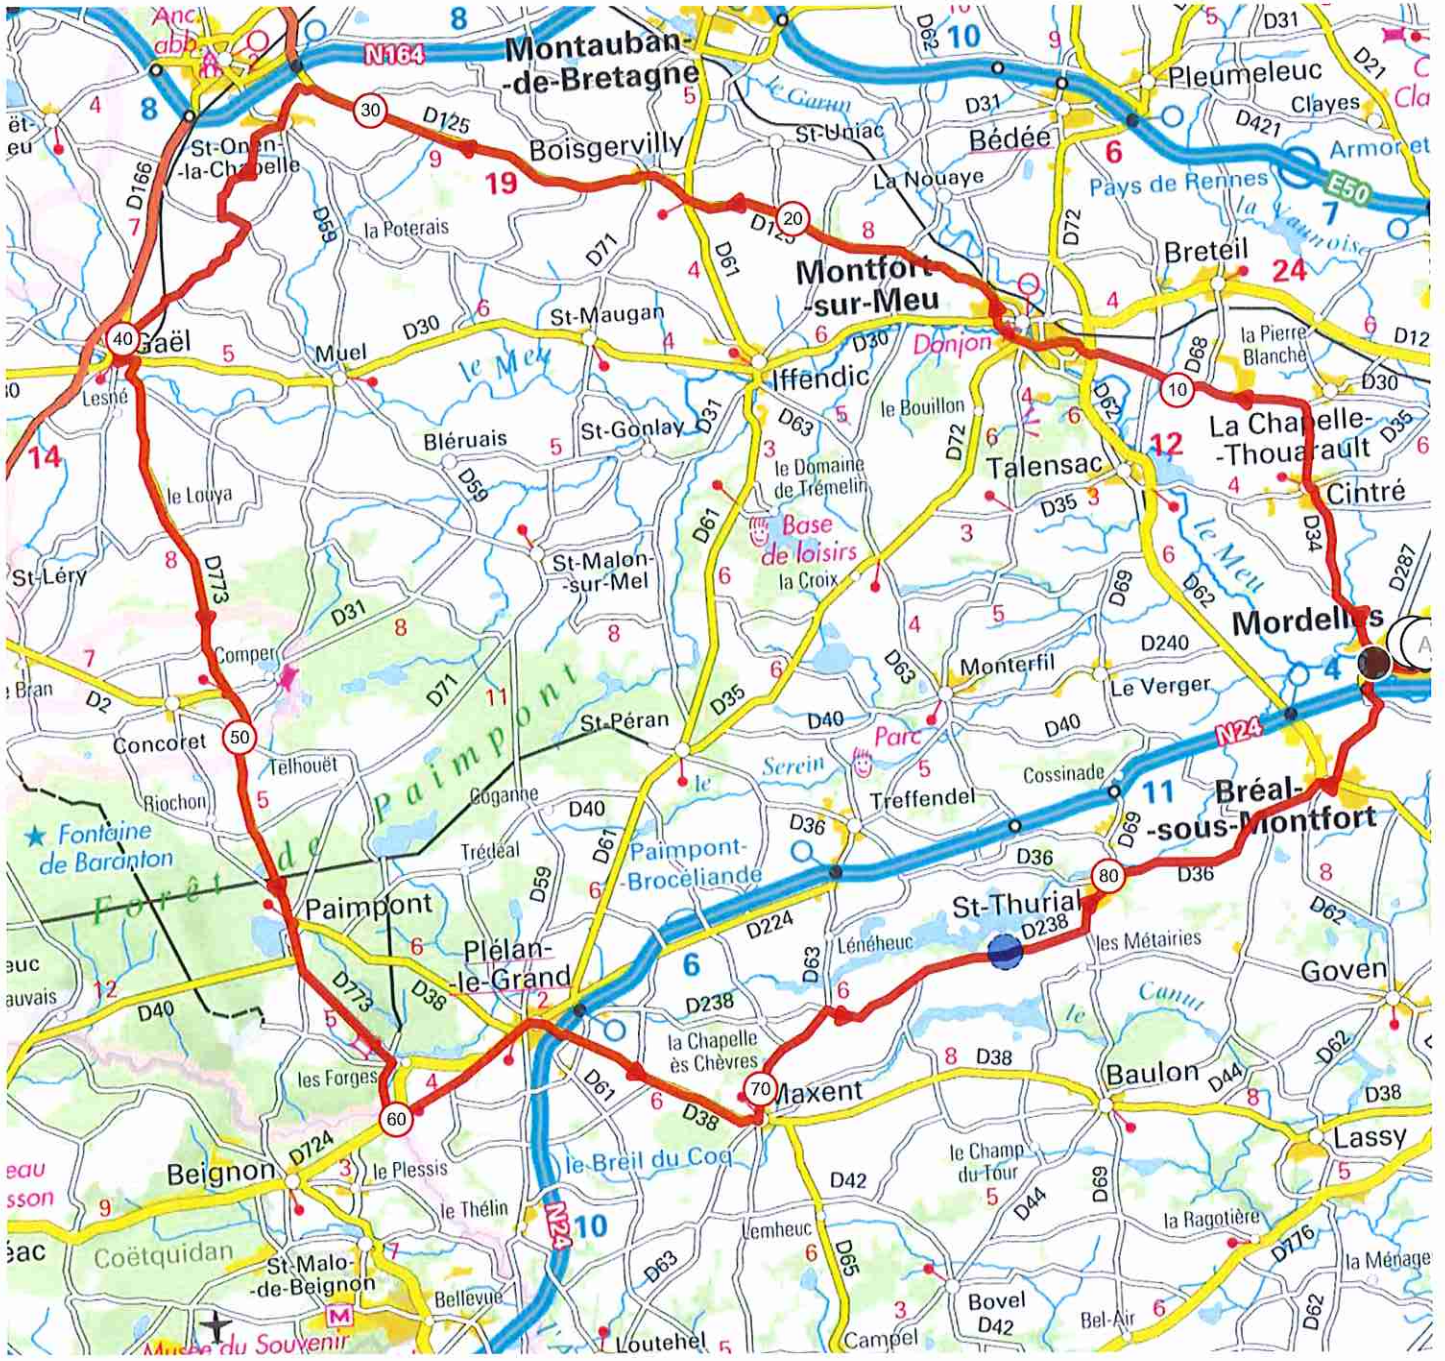

10943958 | Cyclisme - Route | CIRCUIT 2 FEVRIER.

Mordelles -> Mordelles

↳ 89.967 km ↑ 687 m ↓ 685 m ▲ 23 m ▲ 172 m

23m 172m 687m 685m

3 km

Leaflet | © IGN France ign.fr, Powered by GraphHopper

Le droit de reproduction est strictement réservé à un usage personnel et privé. Lors de la pratique de votre activité, veuillez à respecter les propriétés et chemins privés et assurez-vous de la praticabilité du parcours.

© 2020 Openrunner

Cintré - chapelle Thouarault - Montfort - Boisgervilly - St Onen
 Gaël - Paimpont - les Forges - Plélan - Maxent - St Thierial
 Bréal - Mordelles