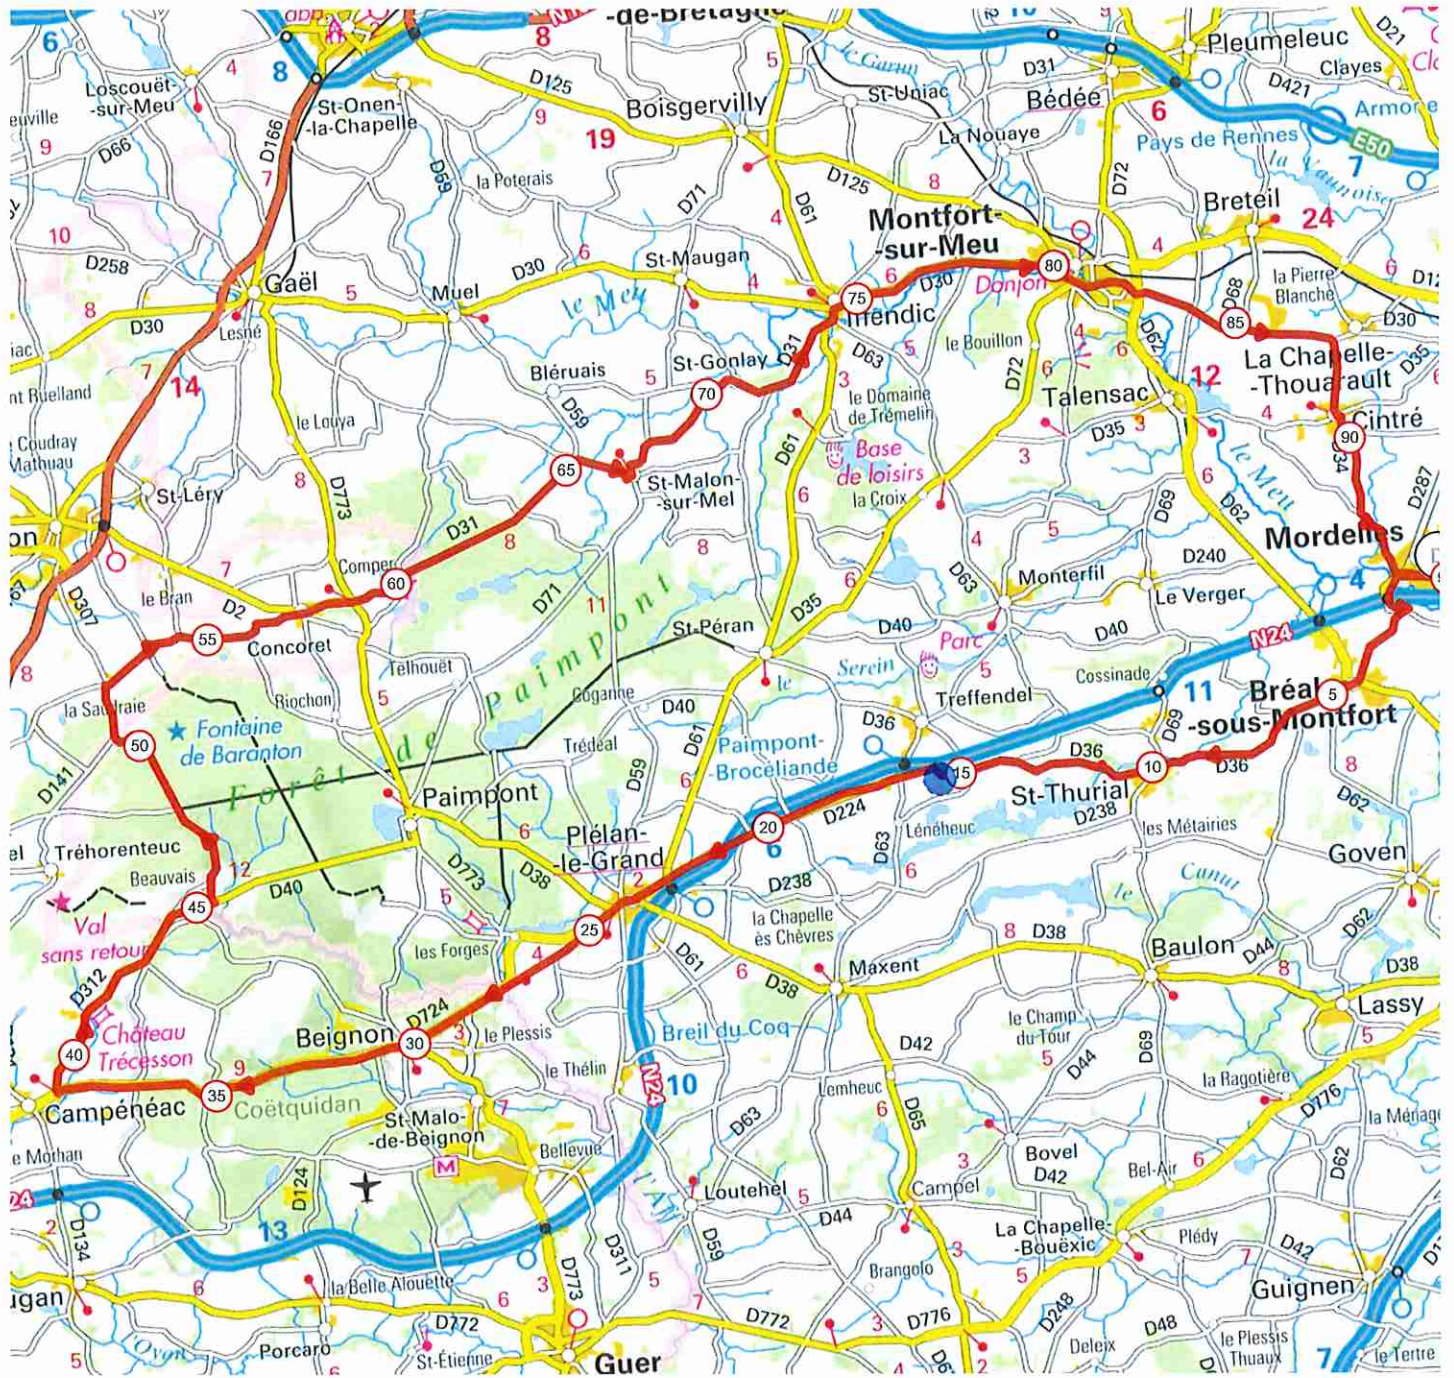

### # 9687114 | Cyclisme - Route | CIRCUIT DU 17 MARS

Mordelles -> Mordelles

195.022 km 956 m 953 m 23 m 248 m

Le droit de reproduction est strictement réservé à un usage personnel et privé. Lors de la pratique de votre activité, veuillez à respecter les propriétés et chemins privés et vous assurez de la praticabilité des parcours.

© 2019 Openrunner

*Béal - St-Thurial - Plélan - Beignon - Campénéac - Folle-pensée à l'envers - Concoret - St-Malon - St-Gonlay - Trérendic - Montfort - La Chapelle-Thouarault - Cintré - Mordelles*