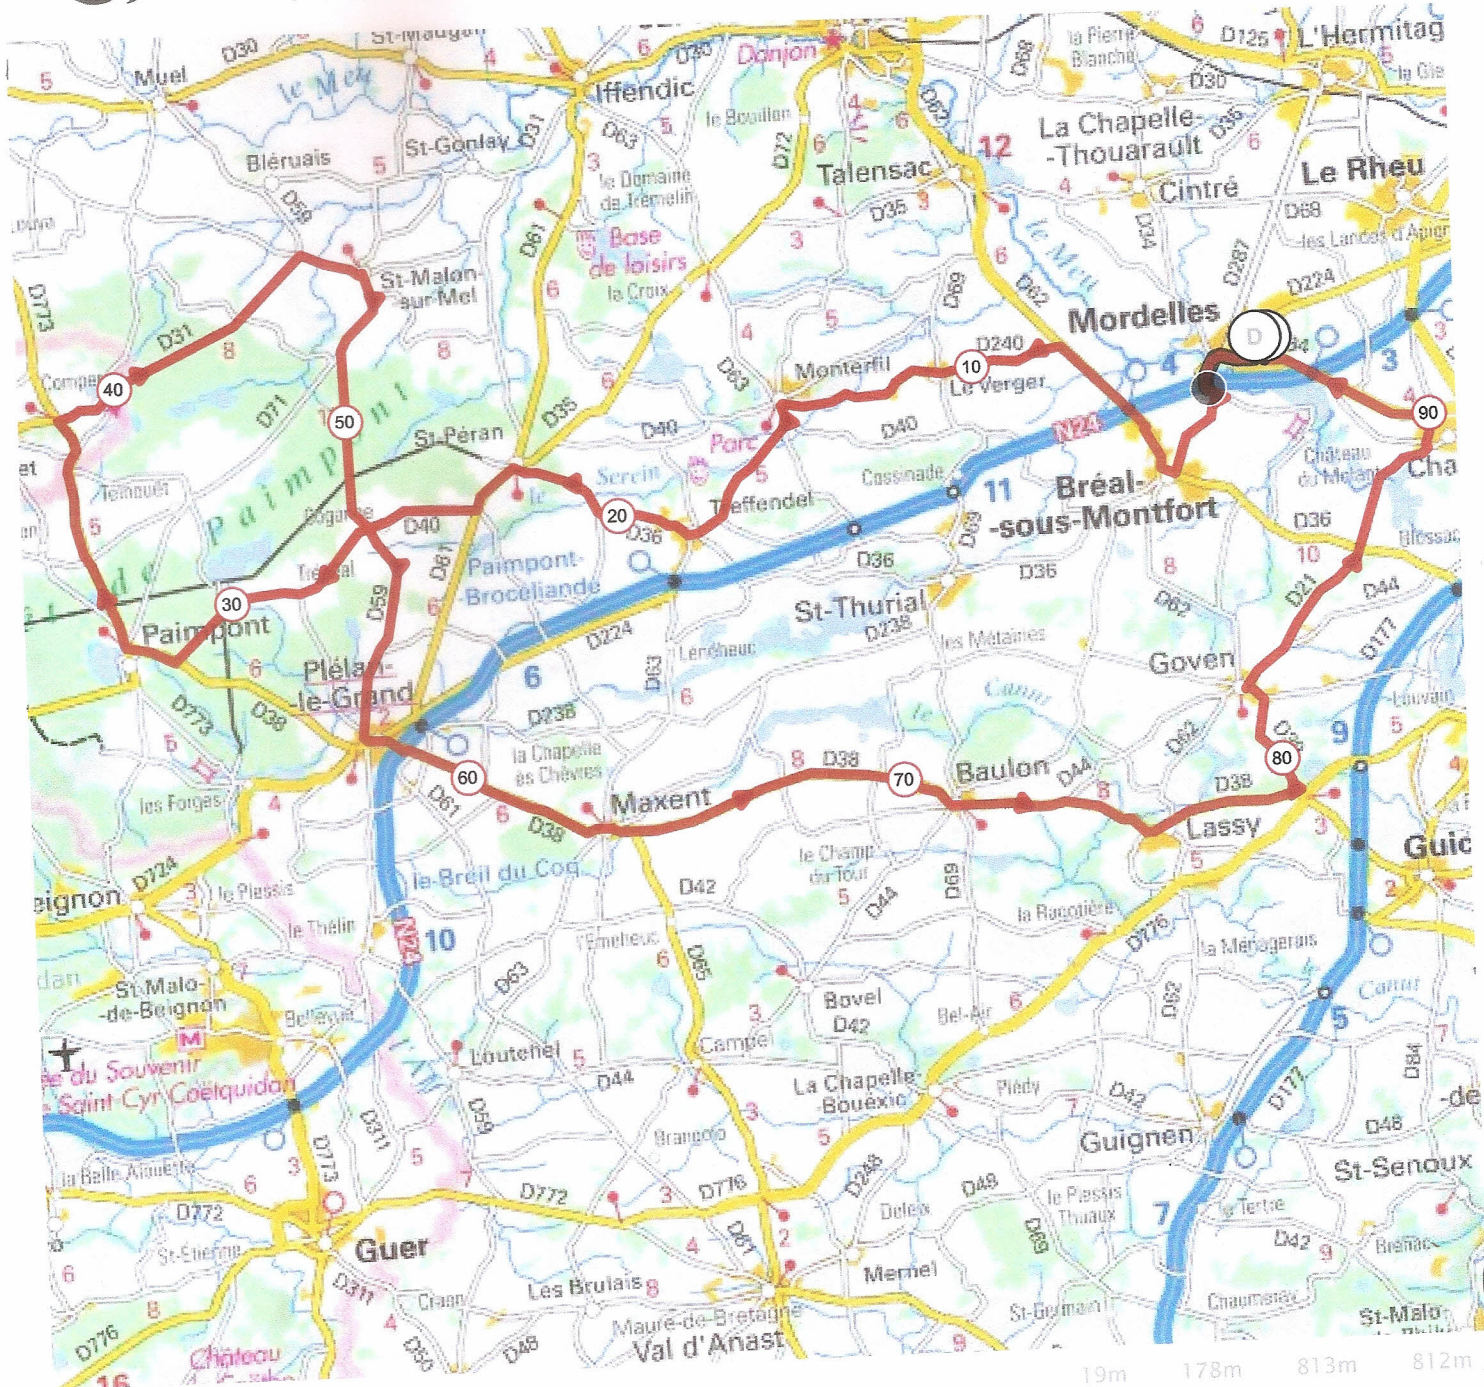

10096248 | Cyclisme - Route | CIRCUIT DU 23 JUIN

Mordelles -> Mordelles

93.898 km 813 m 812 m 19 m 178 m

Leaflet | © IGN France ign.fr

Le droit de reproduction est strictement réservé à un usage personnel et privé. Lors de la pratique de votre activité, veuillez à respecter les propriétés et chemins privés et assurez-vous de la praticabilité du parcours.

© 2020 Openrunner

Breal - le Verger - Monterfil - Treffendel - St Peran - Paimpont -
 Concoret - St Malo - Plélan - Maxent - Baulon - Lassy - Guen
 Chavagne - Mordelles.