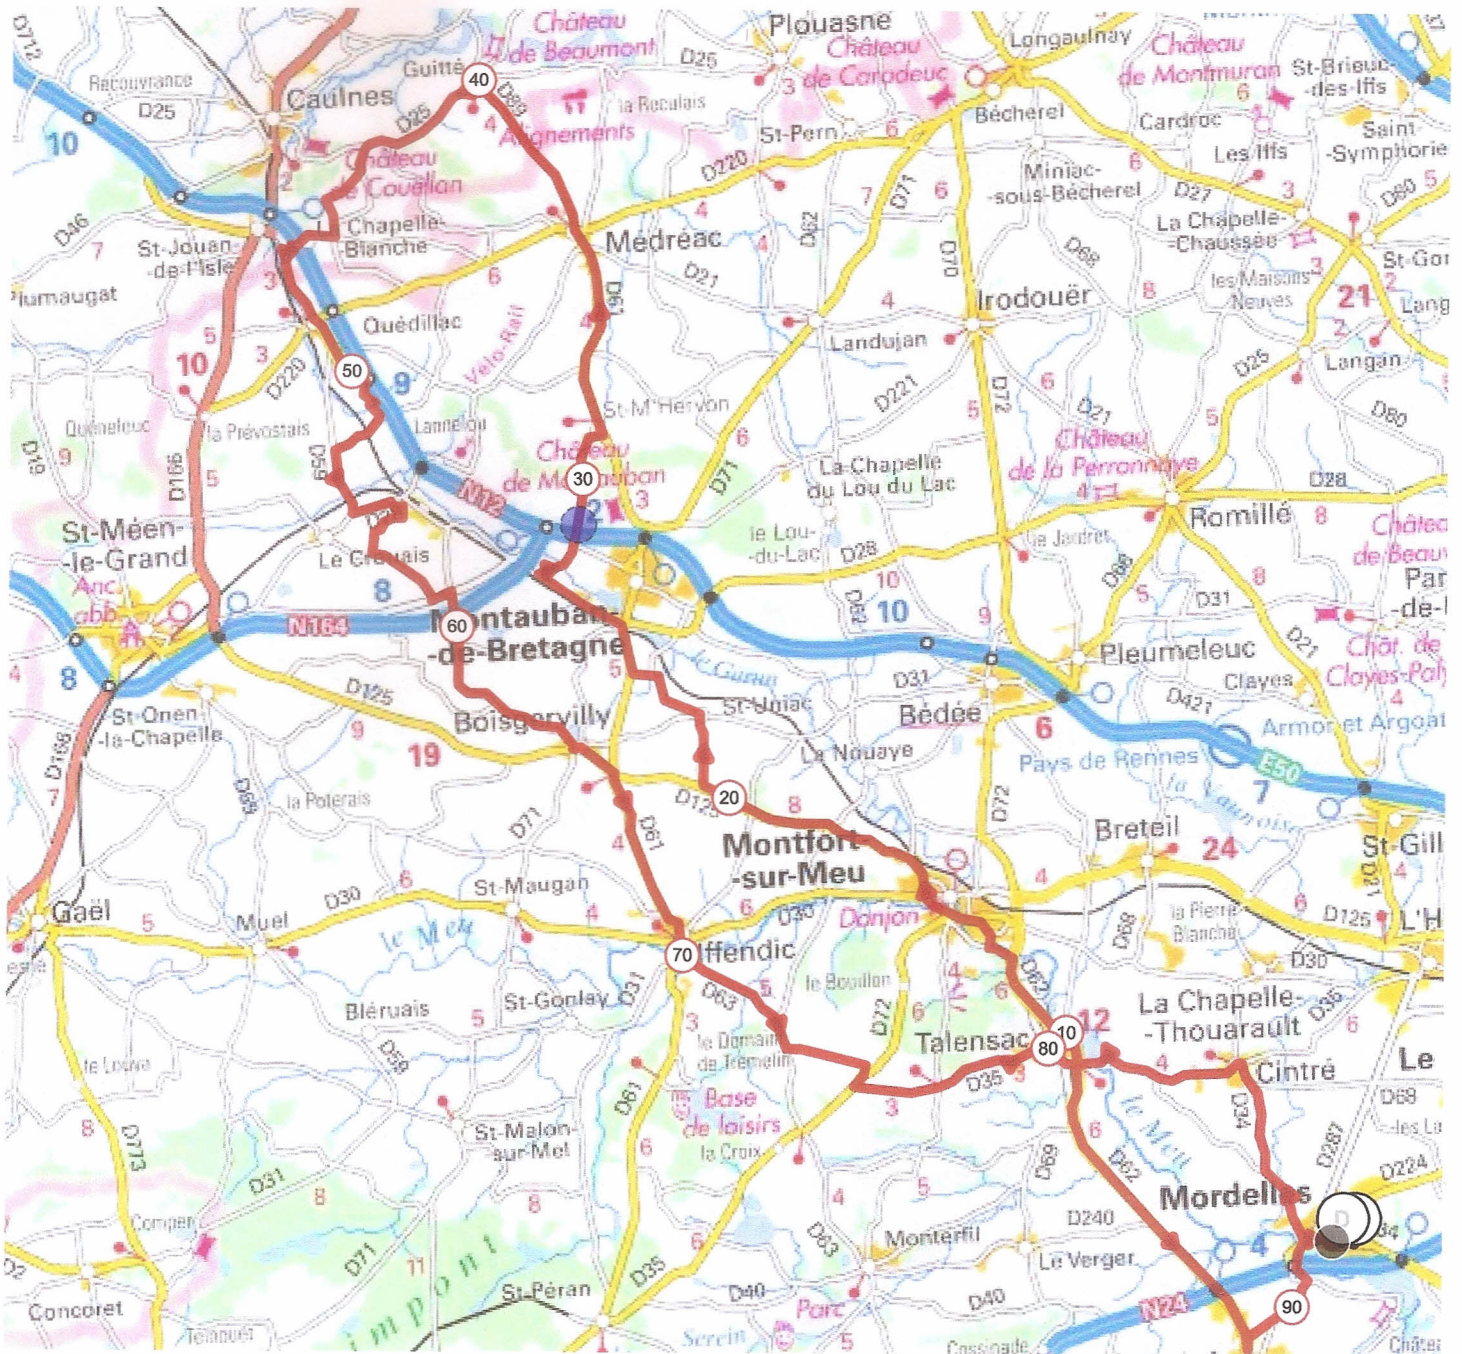

# # 12128150 | Cyclisme - Route | CIRCUIT DU 11 OCTOBRE

Mordelles -> Mordelles

192.859 km 727 m 725 m 23 m 131 m

<5% <7% <10% <15% >15%

23m 131m 727m 725m

Le droit de reproduction est strictement réservé à un usage personnel et privé. Lors de la pratique de votre activité, veuillez à respecter les propriétés et chemins privés et assurez-vous de la praticabilité du parcours.

© 2020 Openrunner

Cintré - Talensac - Montfort - St Uniac - Montauban - St M'Hervon -  
 Médreac - Guitté - Chapelle Blanche - Quédillac - Boisgervilly -  
 Iffendic - Talensac - Breal - Mordelles