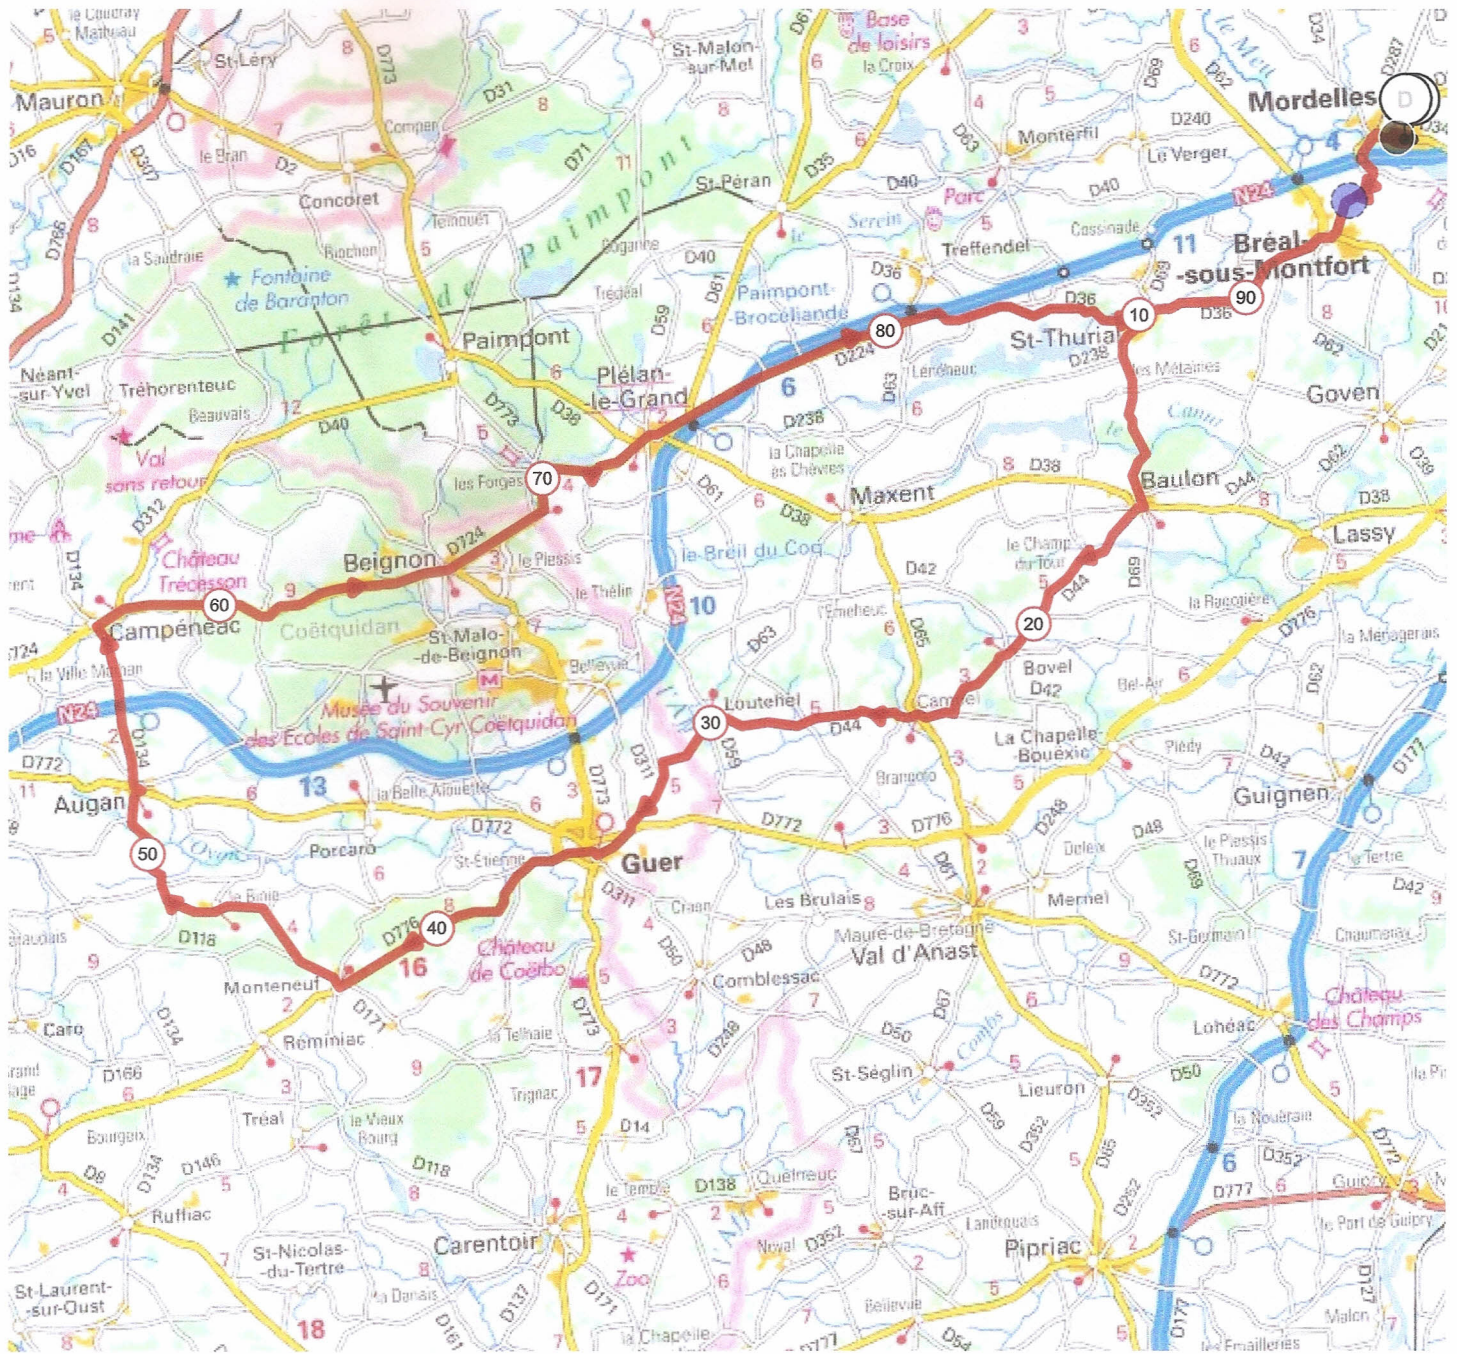

12188426 | Cyclisme - Route | CIRCUIT DU 25 OCTOBRE

Mordelles -> Mordelles

197.193 km 919 m 918 m 23 m 149 m

23m 149m 919m 918m

<5% <7% <10% <15% >15%

Leaflet | Powered by GraphHopper, © IGN France ign.fr

Le droit de reproduction est strictement réservé à un usage personnel et privé. Lors de la pratique de votre activité, veuillez à respecter les propriétés et chemins privés et assurez-vous de la praticabilité du parcours.

© 2020 Openrunner

Béal - St-Thuria - Baulon - Bovel - Campel - Loutehel - Guer - Monteneuf
 Augan - Campénéac - Beignon - Plélan - St-Thuria - Béal - Mordelles