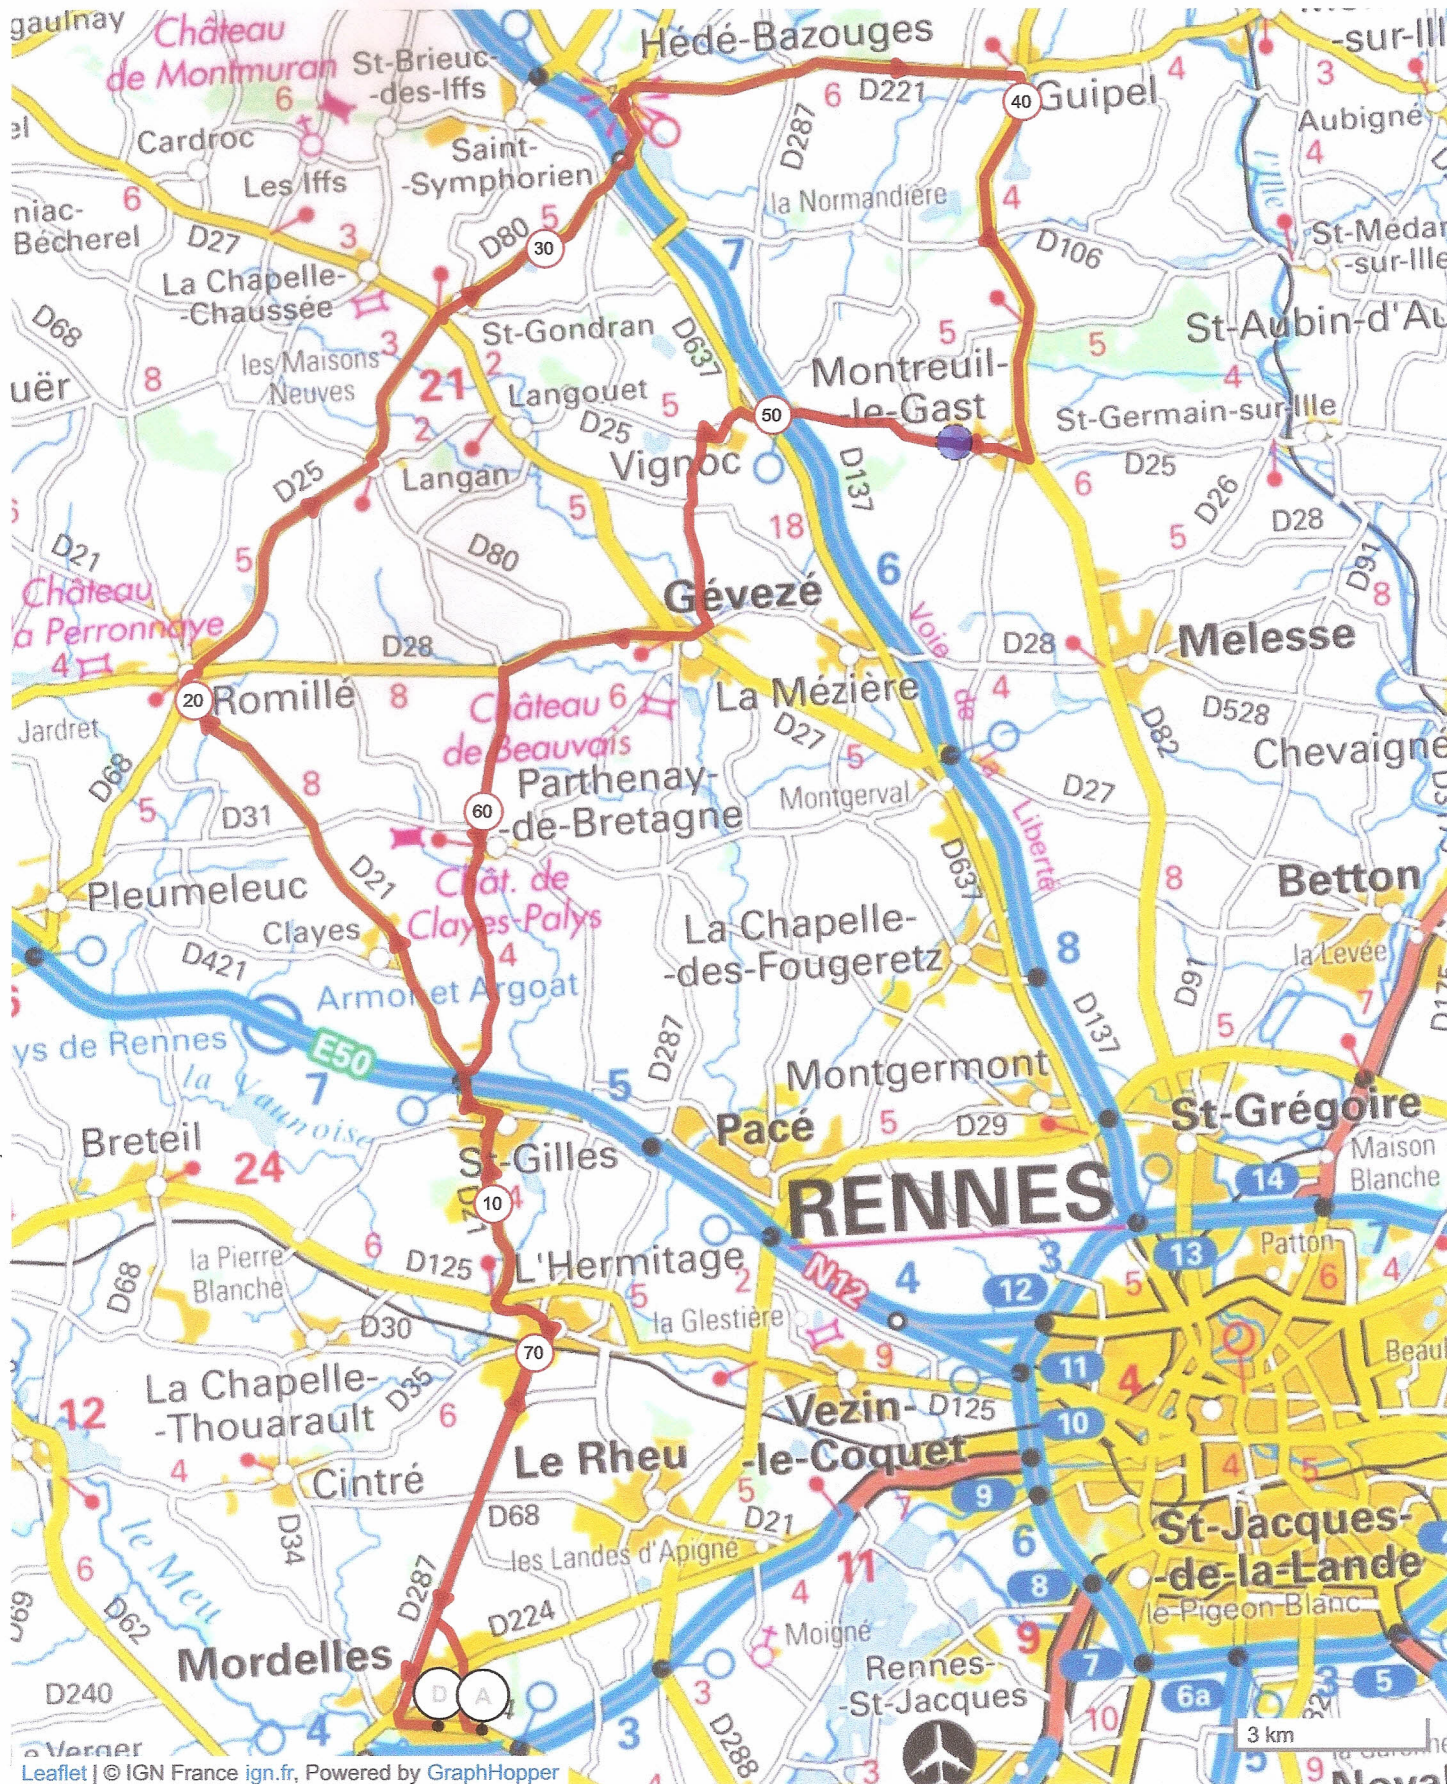

12408901 | Cyclisme - Route | CIRCUIT DU 10 JANVIER

Mordelles -> Mordelles

176.566 km 595 m 593 m 23 m 123 m

Le droit de reproduction est strictement réservé à un usage personnel et privé. Lors de la pratique de votre activité, veillez à respecter les propriétés et chemins privés et assurez-vous de la praticabilité du parcours.

© 2021 Openrunner

L'Hermitage - St Gilles - Romillé - Langan - St Gondran - Héde
 Guipel - Montreuil le Gast - Vignoc - Gevezé - Parthenay - St Gilles
 L'Hermitage - Mordelles