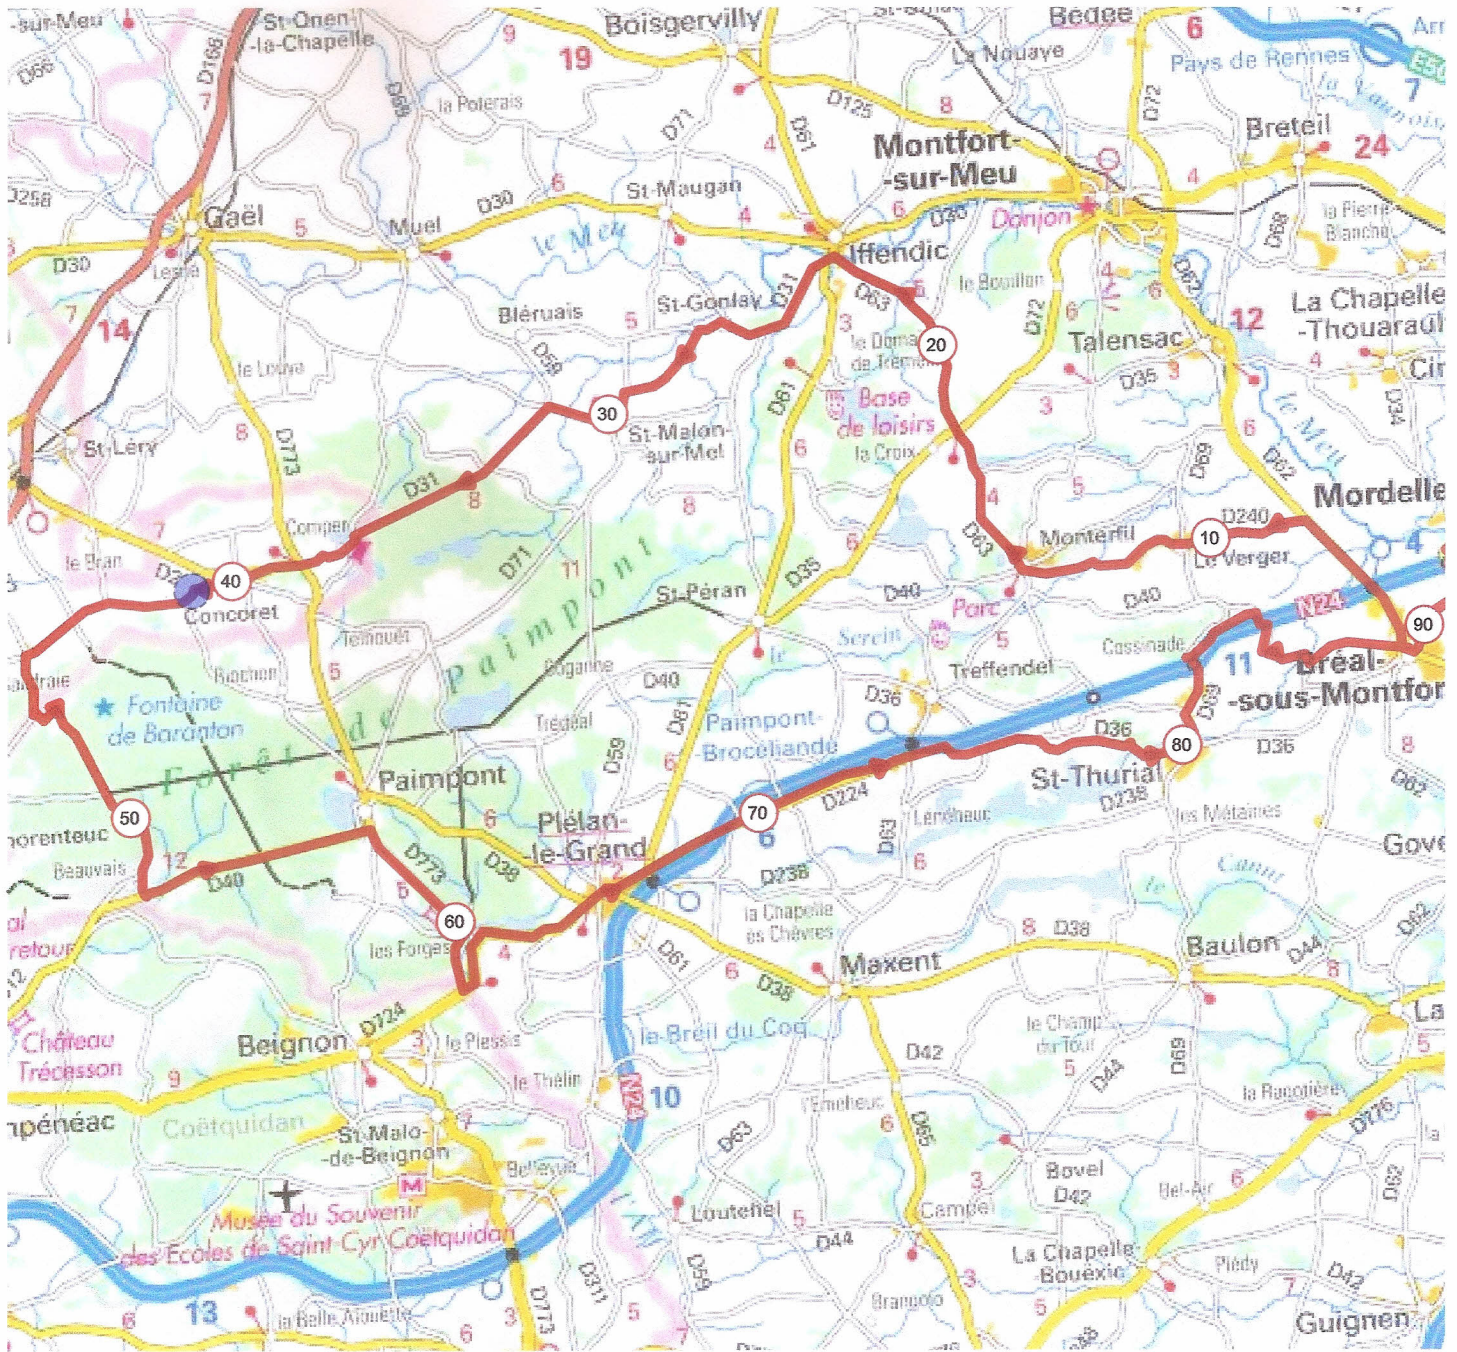

12479785 | Cyclisme - Route | 31 JANVIER

Mordelles -> Mordelles

192.872 km 990 m 987 m 23 m 248 m

<5% <7% <10% <15% >15%

23m 248m 990m 987m

Leaflet | Powered by GraphHopper, © IGN France ign.fr

Le droit de reproduction est strictement réservé à un usage personnel et privé. Lors de la pratique de votre activité, veillez à respecter les propriétés et chemins privés et assurez-vous de la praticabilité du parcours.

© 2021 Openrunner

Breal - Le Verger - Monter Fil - Iffendic - St Gonlay - St Malon -
Concoret - Folle Pensee - Beauvais - Paimpont - Les Forges - Plélan
St Thuria - La Cossinade - Breal - Mordelles