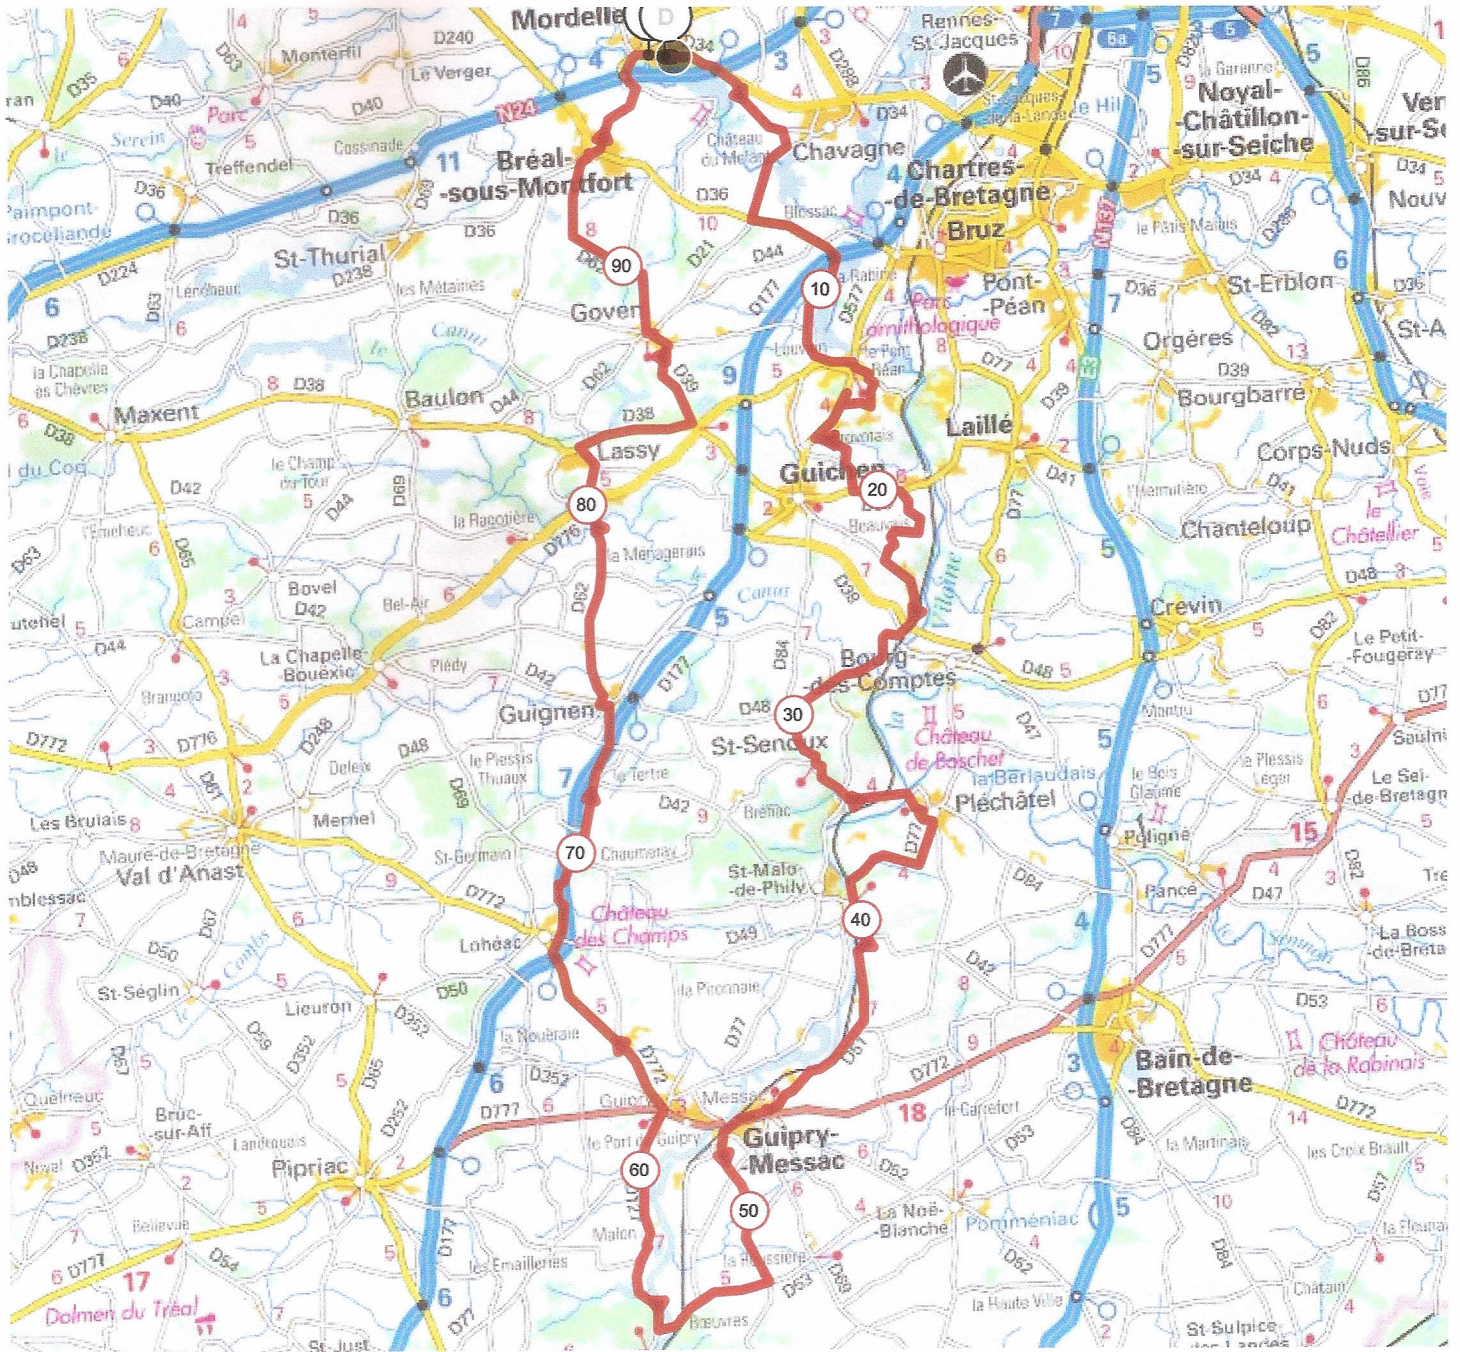

12552113 | Cyclisme - Route | 21 février 2021

Mordelles -> Mordelles

97.608 km 1038 m 1036 m 5 m 110 m

<5% <7% <10% <15% >15%

5m 110m 1038m 1036m

Leaflet | © IGN France ign.fr

Le droit de reproduction est strictement réservé à un usage personnel et privé. Lors de la pratique de votre activité, veillez à respecter les propriétés et chemins privés et assurez-vous de la praticabilité du parcours.

© 2021 Openrunner

Chavagne - Bas Ponts Rean - Petit Tourmalet - Bourg Des Comptes - Belle Etoile
St Senaux - Plechâtel - Bas St Malo Phily - Guipry - Boewres - Guipry - Lohéac
Guignen - Lassay - La Taupinière - Goven - Bréal - Mordelles