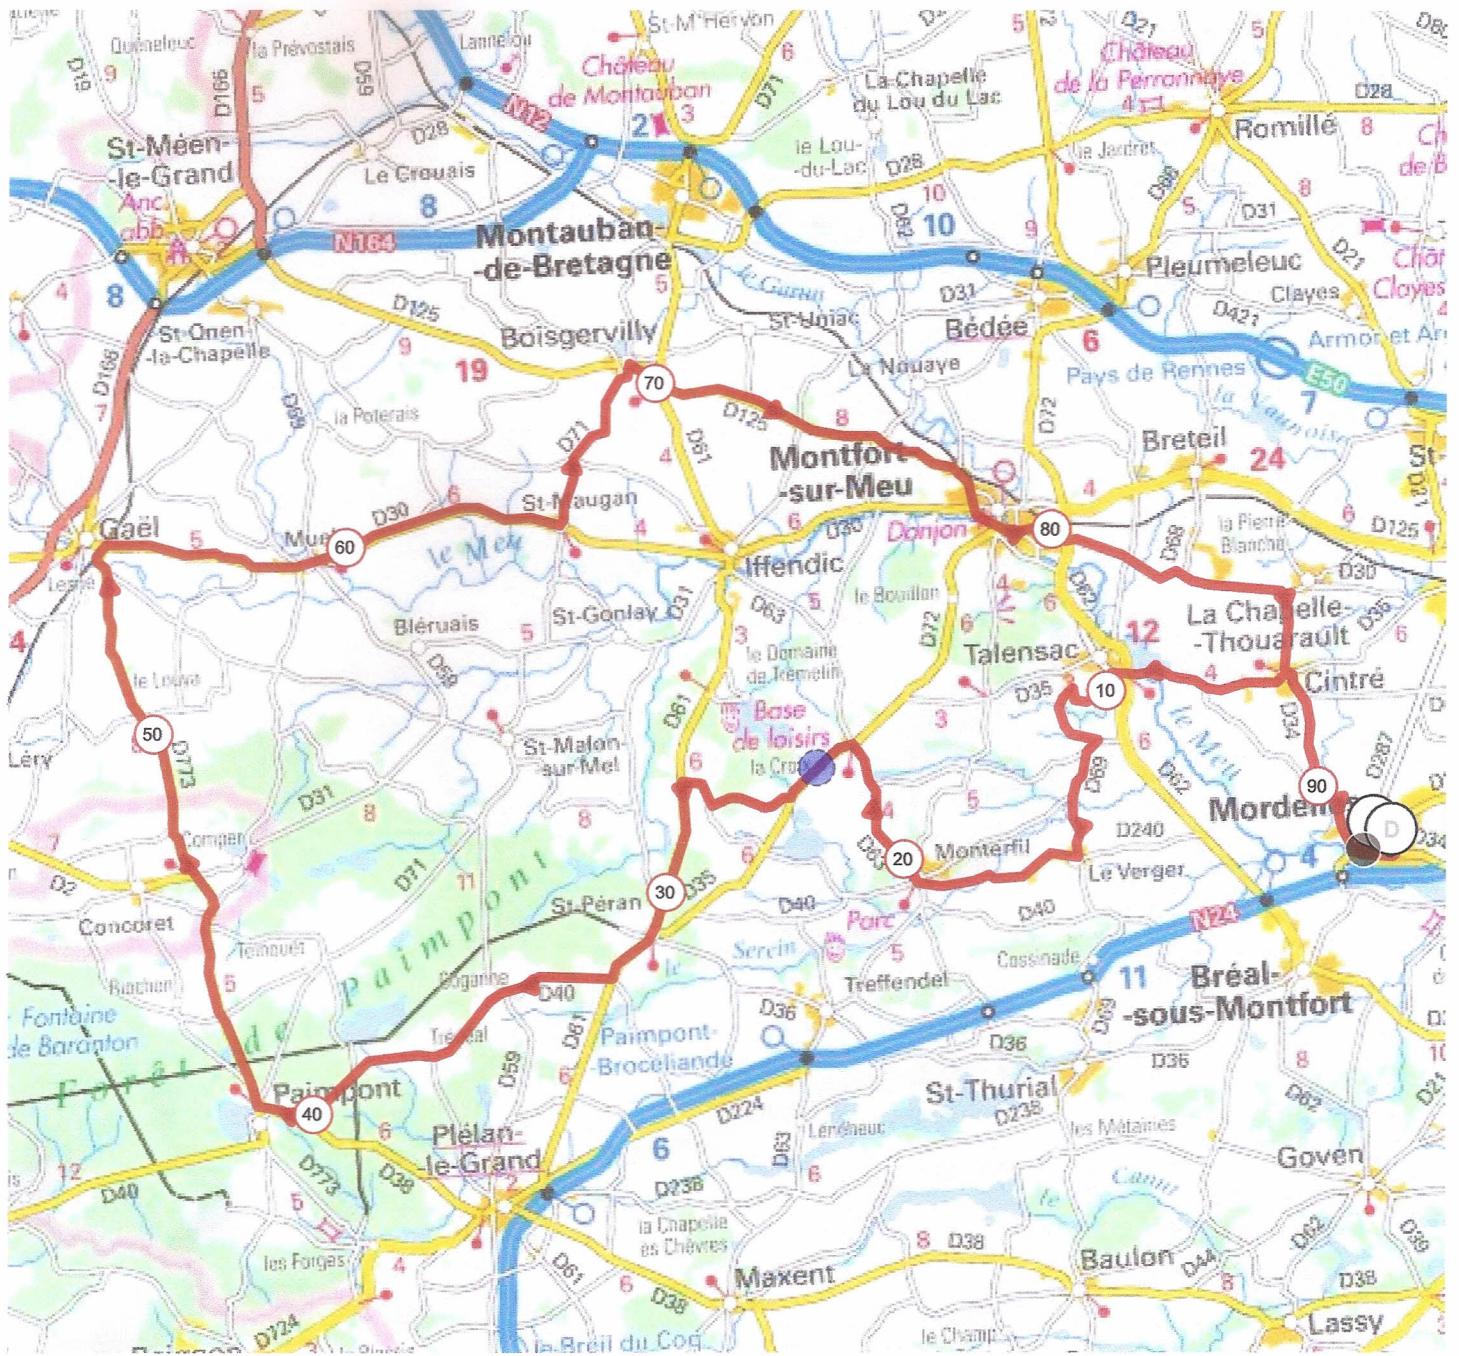

12504215 | Cyclisme - Route | 7 février

Mordelles -> Mordelles

92.306 km 636 m 626 m 23 m 172 m

<5% <7% <10% <15% >15%

23m 172m 636m 626m

Leaflet | Powered by GraphHopper, © IGN France ign.fr

Les Brulais 8 Mernel

3 km

Le droit de reproduction est strictement réservé à un usage personnel et privé. Lors de la pratique de votre activité, veillez à respecter les propriétés et chemins privés et assurez-vous de la praticabilité du parcours.

© 2021 Openrunner

Cintré - bas Talensac - le Verger - Monterfil - St Peran - Paimpont
 Gael - Muel - St Mangan - Boisgervilly - Montfort - chapelle Thourault
 Cintré - Mordelles.