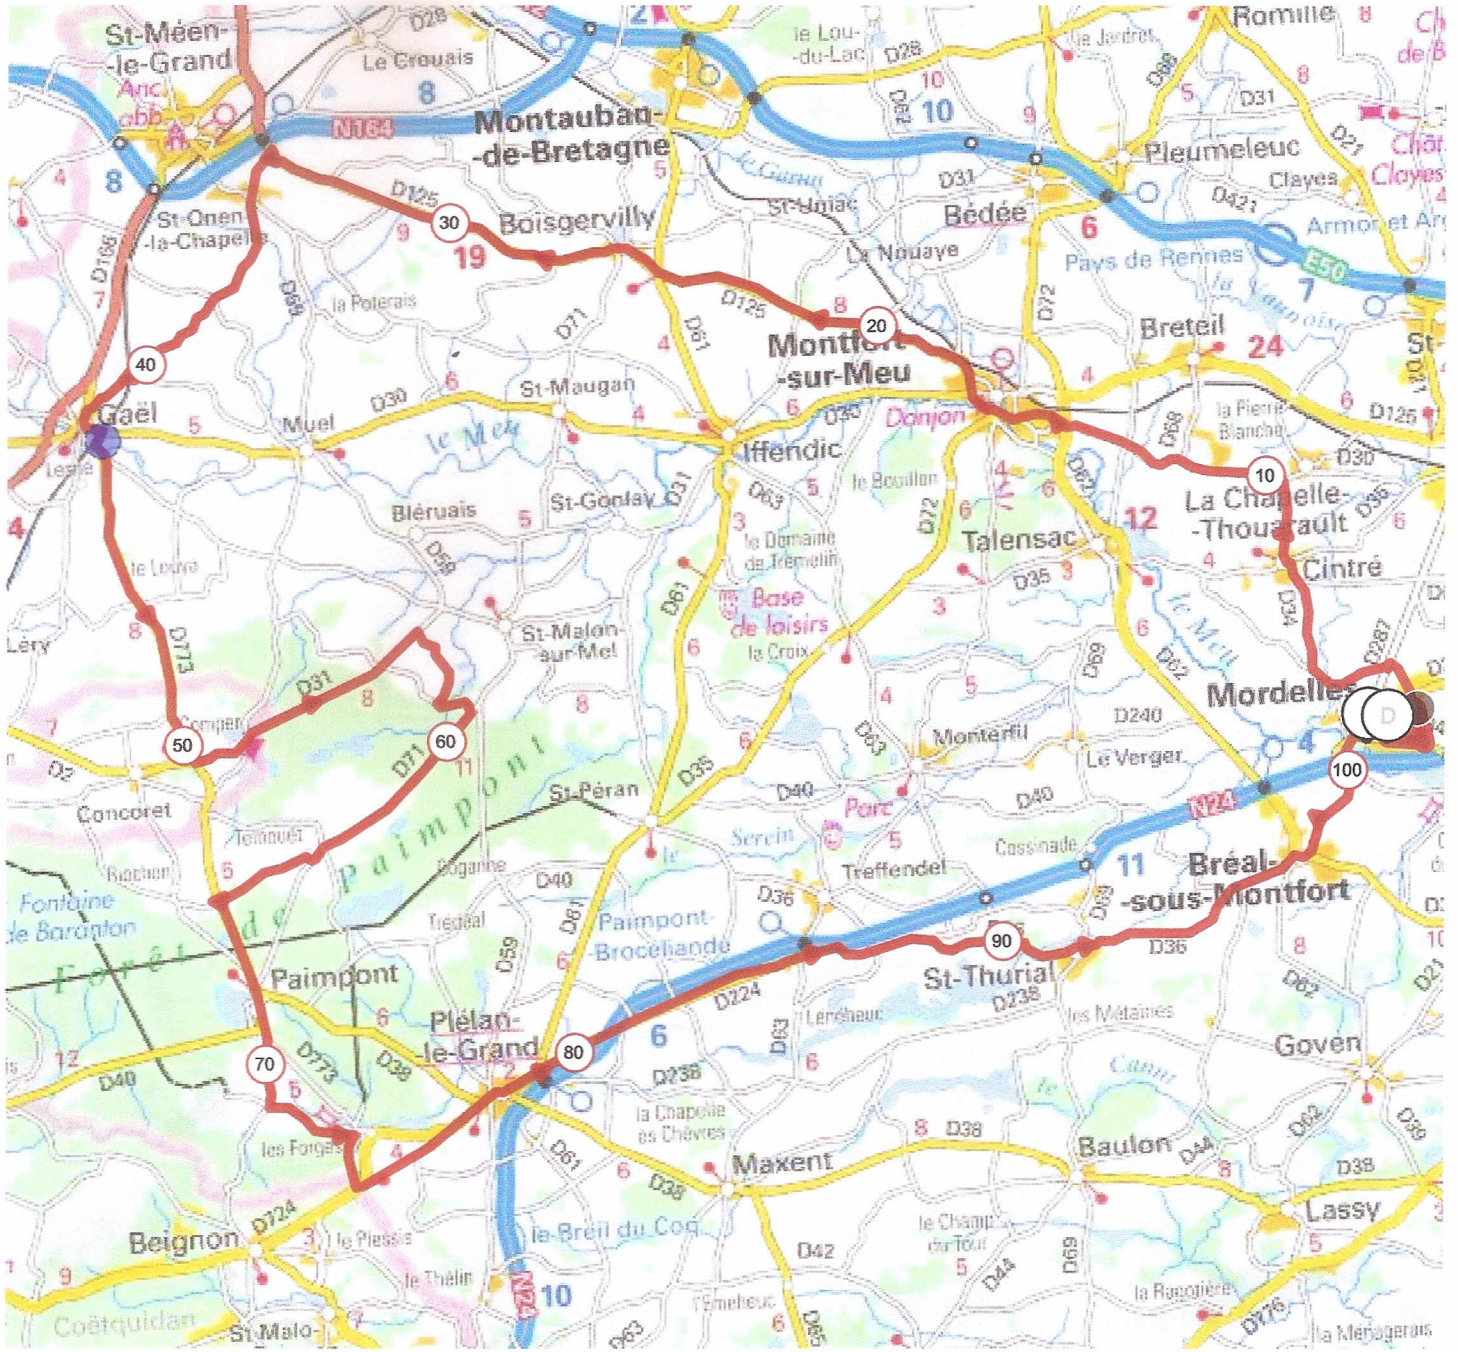

12667619 | Cyclisme - Route | 14 mars

Mordelles -> Mordelles

101.165 km 811 m 806 m 23 m 173 m

<5% <7% <10% <15% >15%

23m 173m 811m 806m

Leaflet | Powered by GraphHopper, © IGN France ign.fr

Le droit de reproduction est strictement réservé à un usage personnel et privé. Lors de la pratique de votre activité, veillez à respecter les propriétés et chemins privés et assurez-vous de la praticabilité du parcours.

© 2021 Openrunner

Cintré - Chapelle Thourault - Montfort - Boisgervilly - Stonen - Gael
Concoret - Tombeau De Merlin - Paimpont - Les Forges - Plélan - St Thierial