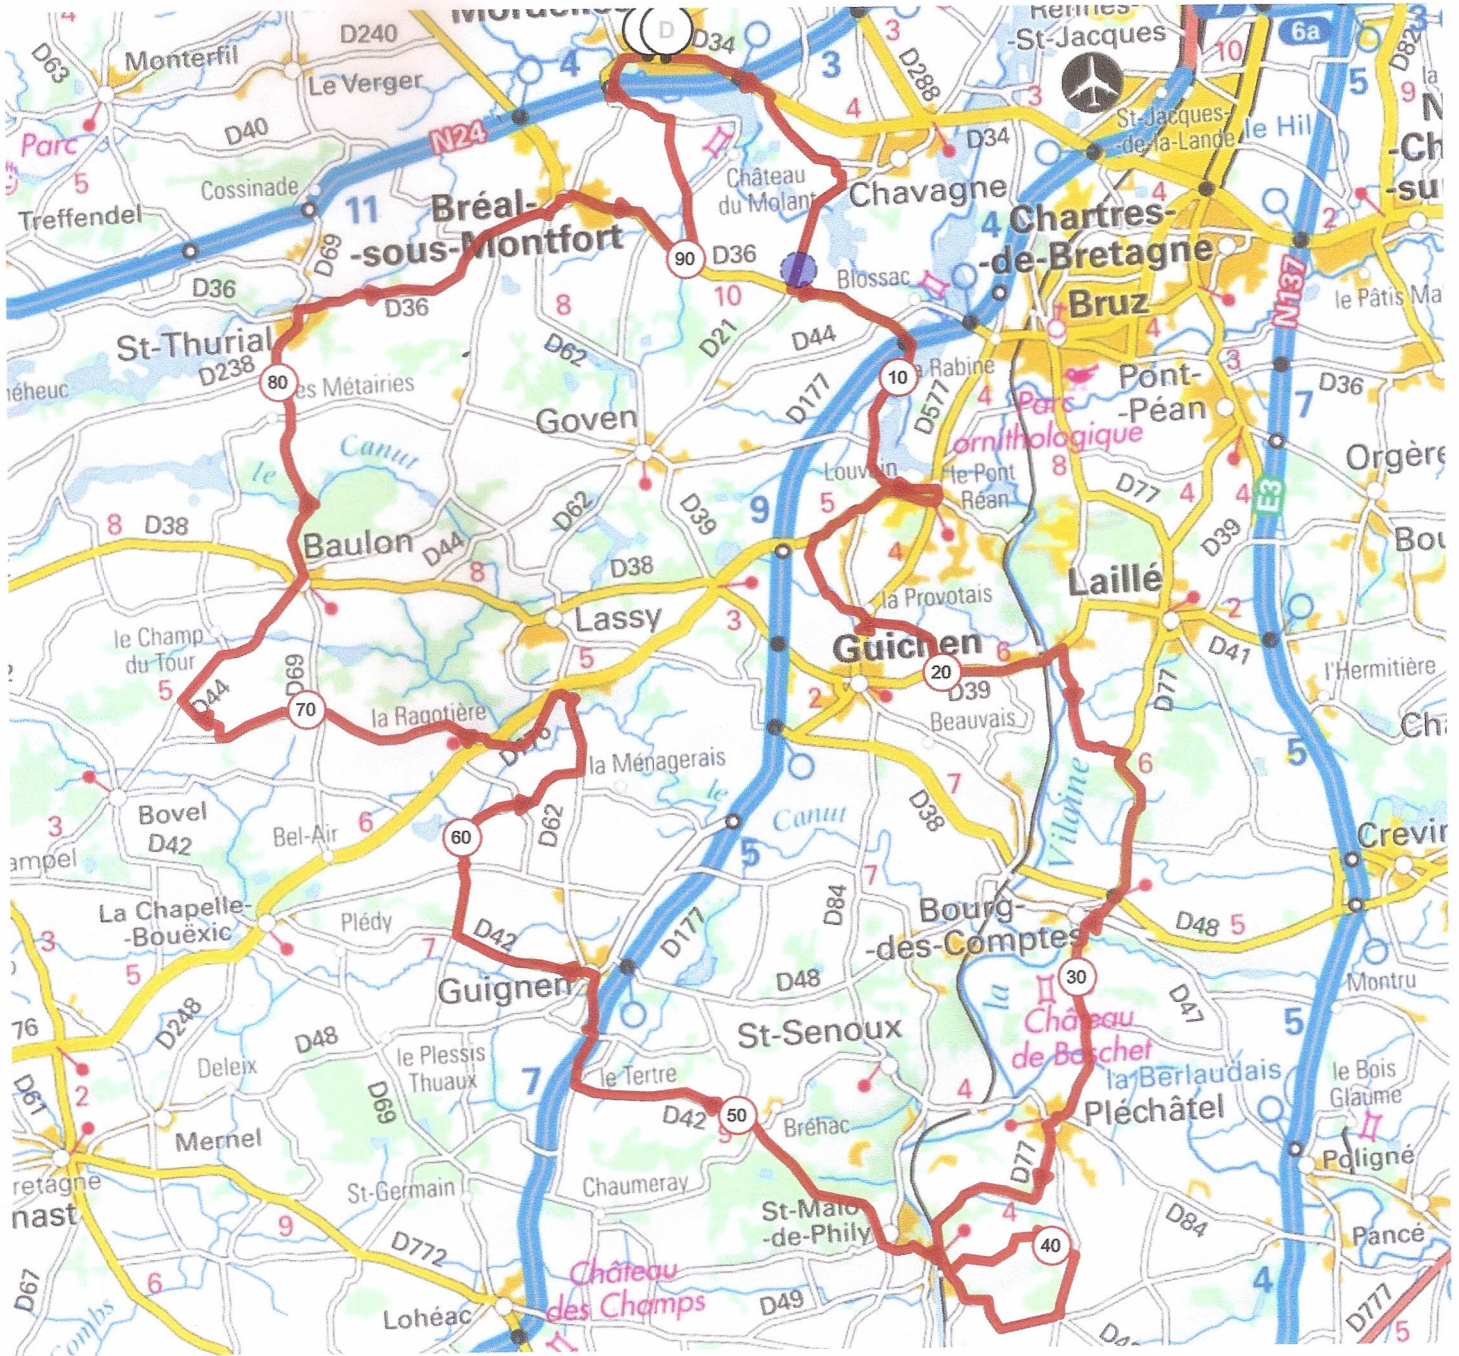

12740313 | Cyclisme - Route | 28 mars

Mordelles -> Mordelles

195.085 km 976 m 975 m 13 m 120 m

13m 120m 976m 975m

<5% <7% <10% <15% >15%

3 km

Leaflet | Powered by GraphHopper, © IGN France ign.fr

Le droit de reproduction est strictement réservé à un usage personnel et privé. Lors de la pratique de votre activité, veillez à respecter les propriétés et chemins privés et assurez-vous de la praticabilité du parcours.

© 2021 Openrunner

Chavagne - Louvain - Pont Réan - Guichen - Bourg Des Comptes - Plechatel - St Malo De Phily - Guigner - Baulon - St-Thurial - Breal - Mordelles .