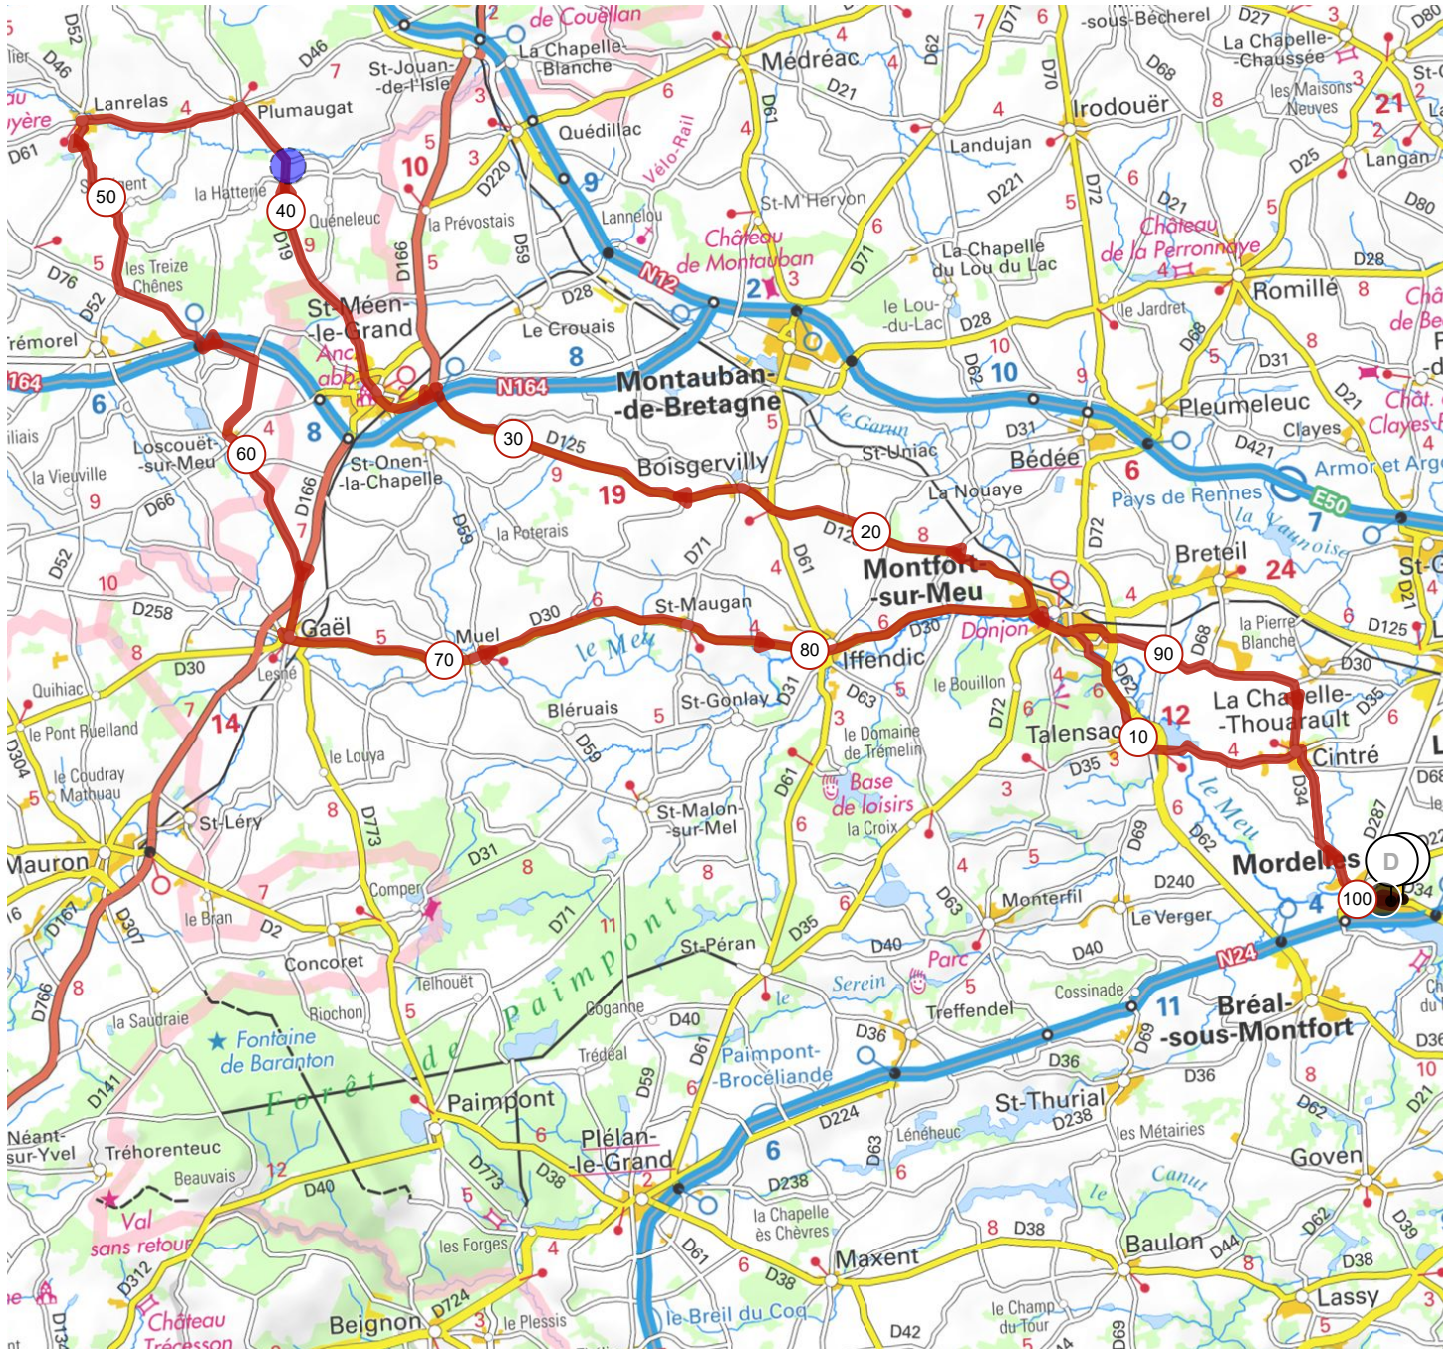

# # 12999457 | Cyclisme - Route | CIRCUIT DU 9 MAI

Mordelles -> Mordelles

101.278 km 758 m 755 m 23 m 135 m

23m 135m 758m 755m

5 km

Leaflet | Powered by GraphHopper, © IGN France ign.fr

Le droit de reproduction est strictement réservé à un usage personnel et privé. Lors de la pratique de votre activité, veillez à respecter les propriétés et chemins privés et assurez-vous de la praticabilité du parcours.

© 2021 Openrunner