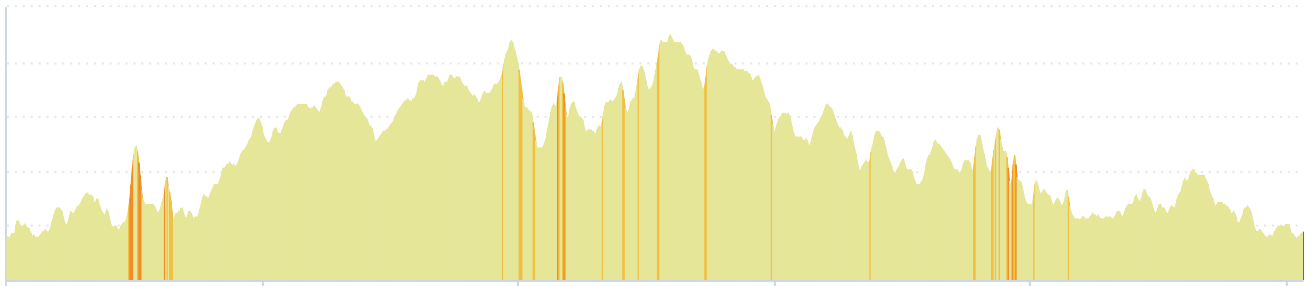

# # 12999457 | Cyclisme - Route | CIRCUIT DU 9 MAI

Mordelles -> Mordelles

101.278 km 758 m 755 m 23 m 135 m

23m 135m 758m 755m

5 km

Leaflet | Powered by GraphHopper, © IGN France ign.fr

Le droit de reproduction est strictement réservé à un usage personnel et privé. Lors de la pratique de votre activité, veillez à respecter les propriétés et chemins privés et assurez-vous de la praticabilité du parcours.