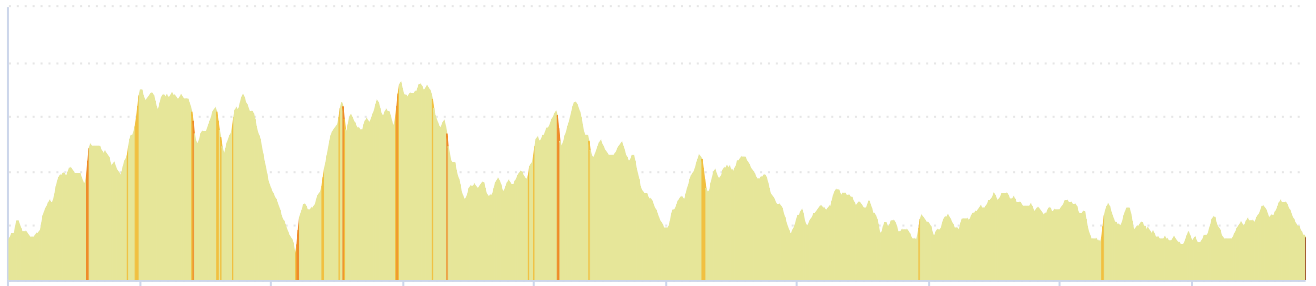

13849885 | Cyclisme - Route | CIRCUIT DU 24 OCTOBRE

Mordelles -> Mordelles

190.129 km 713 m 712 m 15 m 109 m

15m 109m 744m 743m

<5% <7% <10% <15% >15%

Leaflet | Powered by GraphHopper, © IGN France ign.fr

Le droit de reproduction est strictement réservé à un usage personnel et privé. Lors de la pratique de votre activité, veillez à respecter les propriétés et chemins privés et assurez-vous de la praticabilité du parcours.