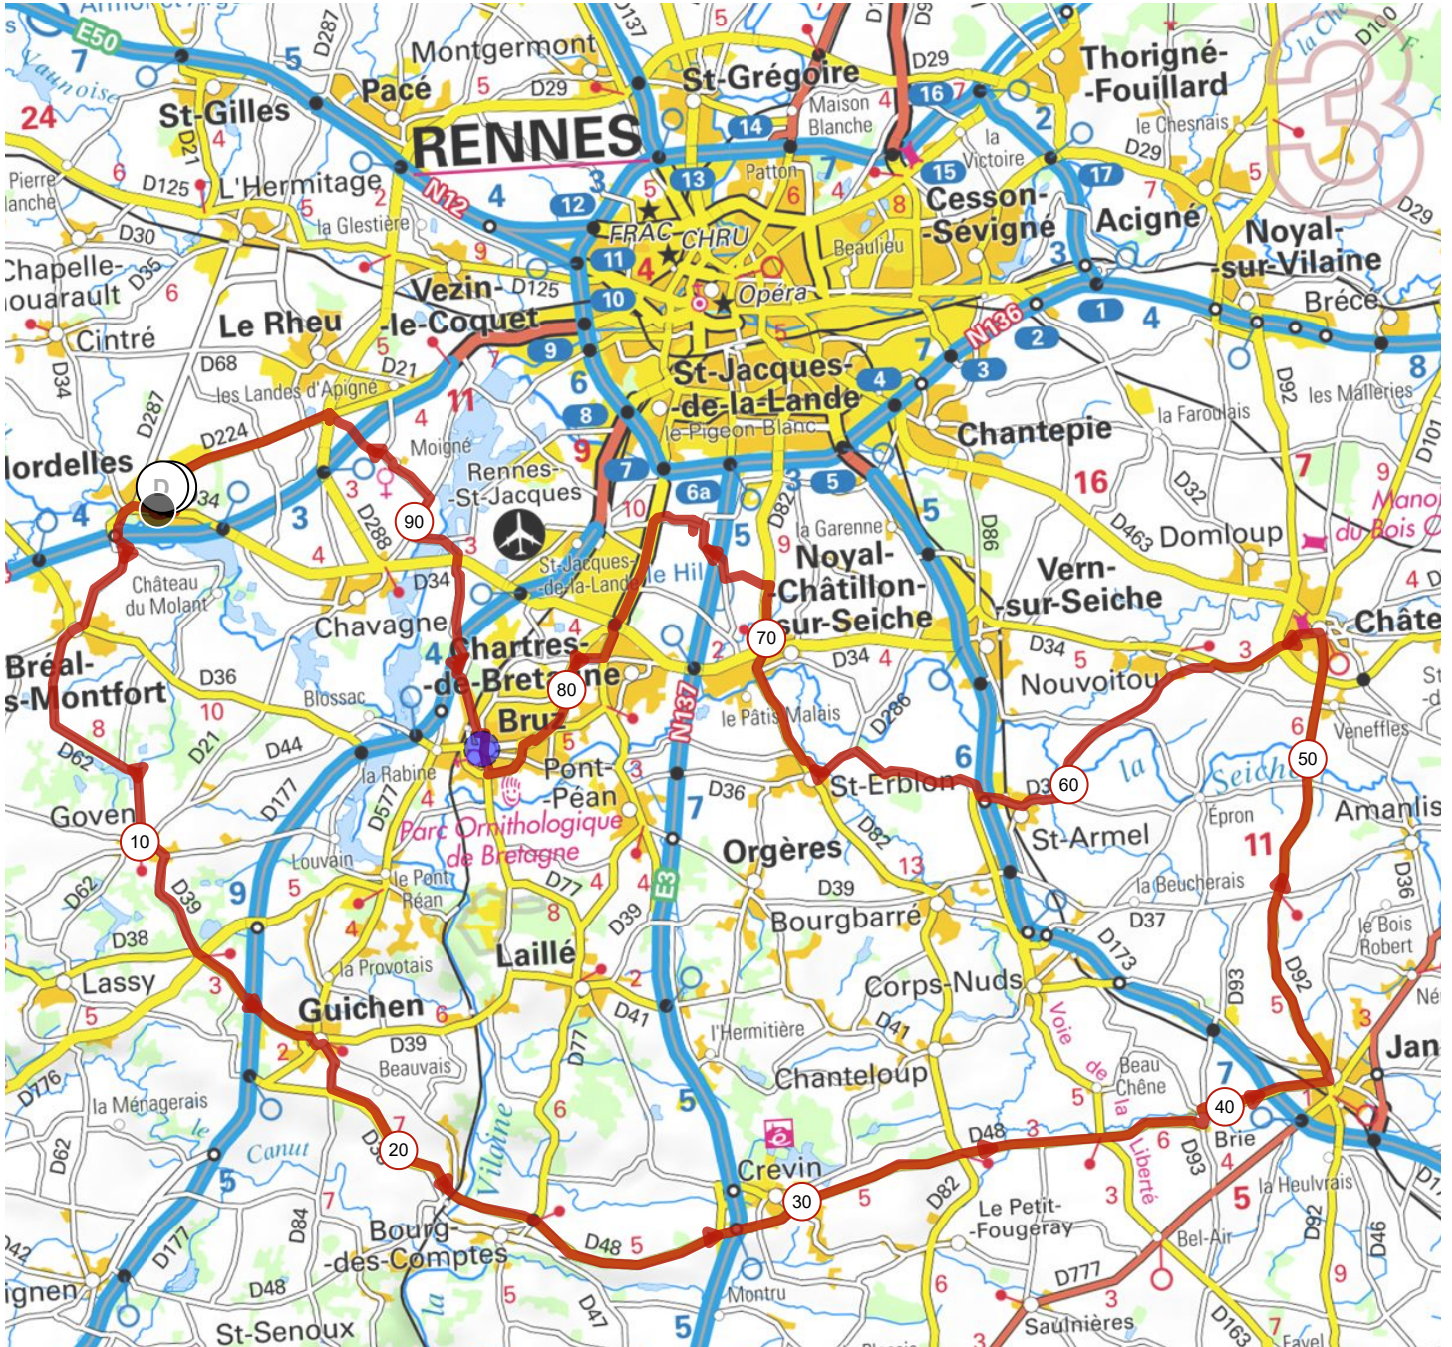

13849885 | Cyclisme - Route | CIRCUIT DU 24 OCTOBRE

Mordelles -> Mordelles

190.129 km 713 m 712 m 15 m 109 m

15m 109m 744m 743m

<5% <7% <10% <15% >15%

Leaflet | Powered by GraphHopper, © IGN France ign.fr

Le droit de reproduction est strictement réservé à un usage personnel et privé. Lors de la pratique de votre activité, veillez à respecter les propriétés et chemins privés et assurez-vous de la praticabilité du parcours.

© 2021 Openrunner