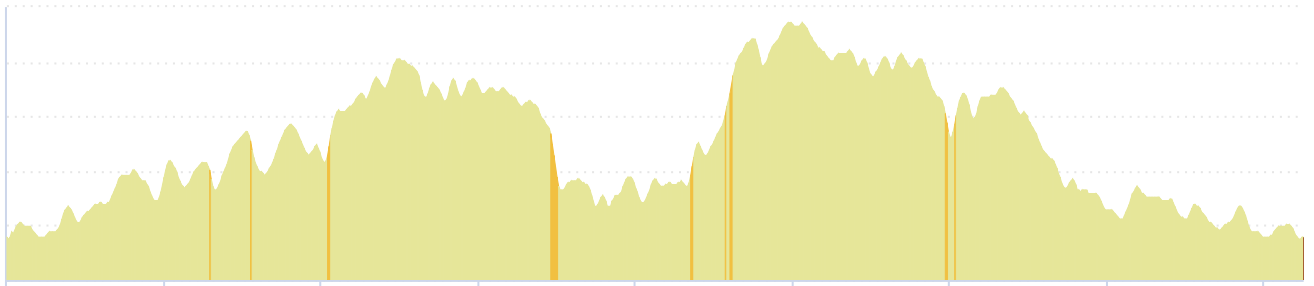

13958999 | Cyclisme - Route | CIRCUIT DU 21 NOVEMBRE

Mordelles -> Mordelles

82.499 km 555 m 555 m 23 m 142 m

23m 142m 555m 555m

3 km

Leaflet | © IGN France ign.fr, Powered by GraphHopper

Le droit de reproduction est strictement réservé à un usage personnel et privé. Lors de la pratique de votre activité, veillez à respecter les propriétés et chemins privés et assurez-vous de la praticabilité du parcours.