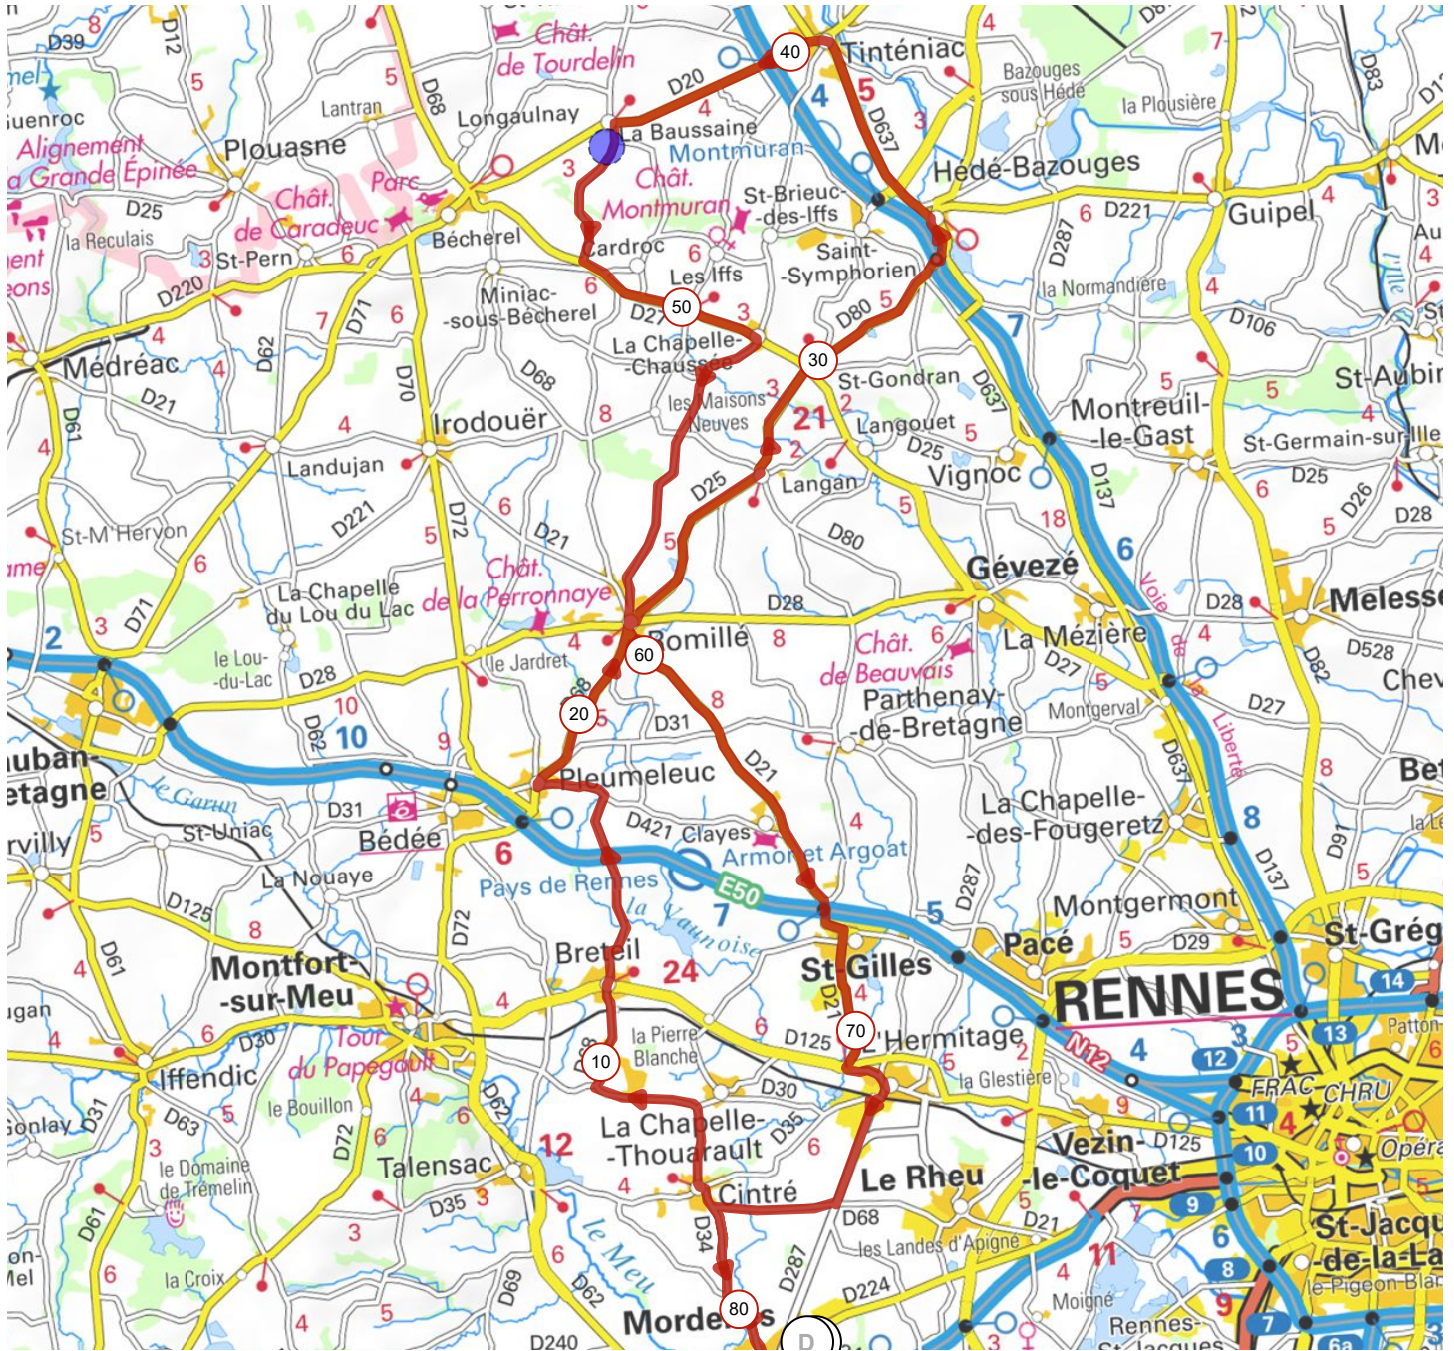

13958999 | Cyclisme - Route | CIRCUIT DU 21 NOVEMBRE

Mordelles -> Mordelles

82.499 km 555 m 555 m 23 m 142 m

23m 142m 555m 555m

3 km

Leaflet | © IGN France ign.fr, Powered by GraphHopper

Le droit de reproduction est strictement réservé à un usage personnel et privé. Lors de la pratique de votre activité, veillez à respecter les propriétés et chemins privés et assurez-vous de la praticabilité du parcours.

© 2021 Openrunner