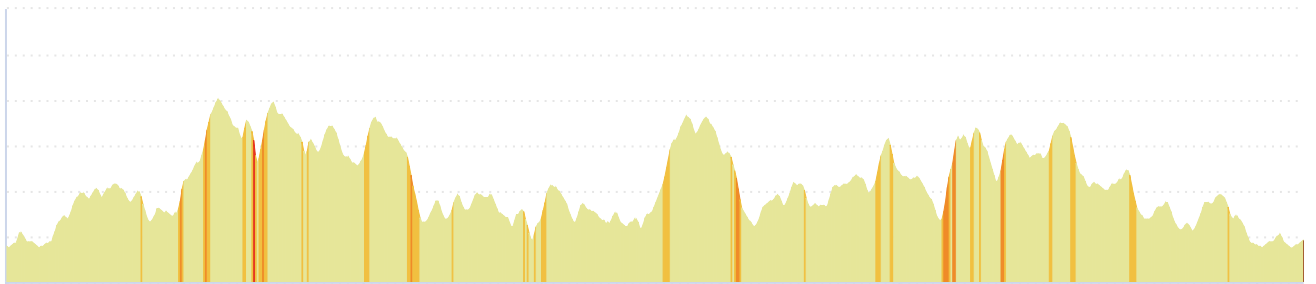

14049555 | Cyclisme - Route | CIRCUIT DU 26 DECEMBRE

Mordelles -> Mordelles

172.526 km 771 m 767 m 23 m 121 m

23m 121m 771m 767m

Leaflet | Powered by GraphHopper, © IGN France ign.fr

Le droit de reproduction est strictement réservé à un usage personnel et privé. Lors de la pratique de votre activité, veillez à respecter les propriétés et chemins privés et assurez-vous de la praticabilité du parcours.

© 2021 Openrunner