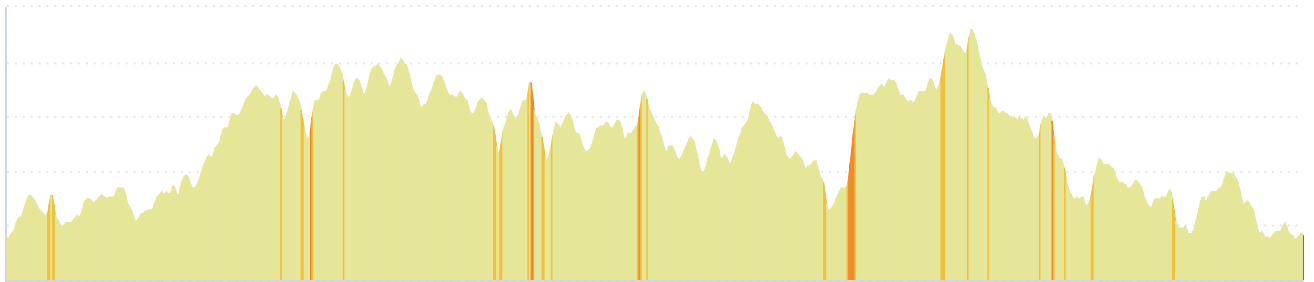

14081939 | Cyclisme - Route | 9 janvier

Mordelles -> Mordelles

82.883 km 729 m 728 m 23 m 138 m

23m 138m 729m 728m

<5% <7% <10% <15% >15%

3 km

Leaflet | © IGN France ign.fr, Powered by GraphHopper

Le droit de reproduction est strictement réservé à un usage personnel et privé. Lors de la pratique de votre activité, veuillez à respecter les propriétés et chemins privés et assurez-vous de la praticabilité du parcours.

© 2022 Openrunner