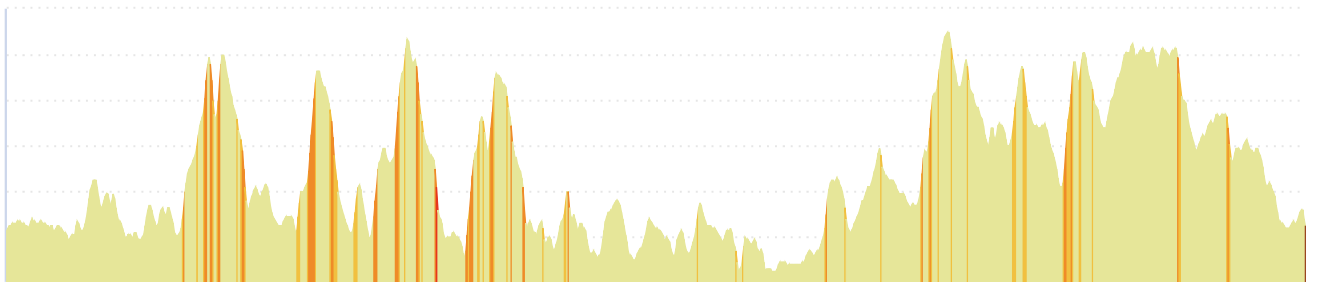

12552113 | Cyclisme - Route | 21 février 2021

Mordelles -> Mordelles

197.608 km 1038 m 1036 m 5 m 110 m

<5% <7% <10% <15% >15%

5m 110m 1038m 1036m

5 km

Leaflet | © IGN France ign.fr

Le droit de reproduction est strictement réservé à un usage personnel et privé. Lors de la pratique de votre activité, veuillez à respecter les propriétés et chemins privés et assurez-vous de la praticabilité du parcours.