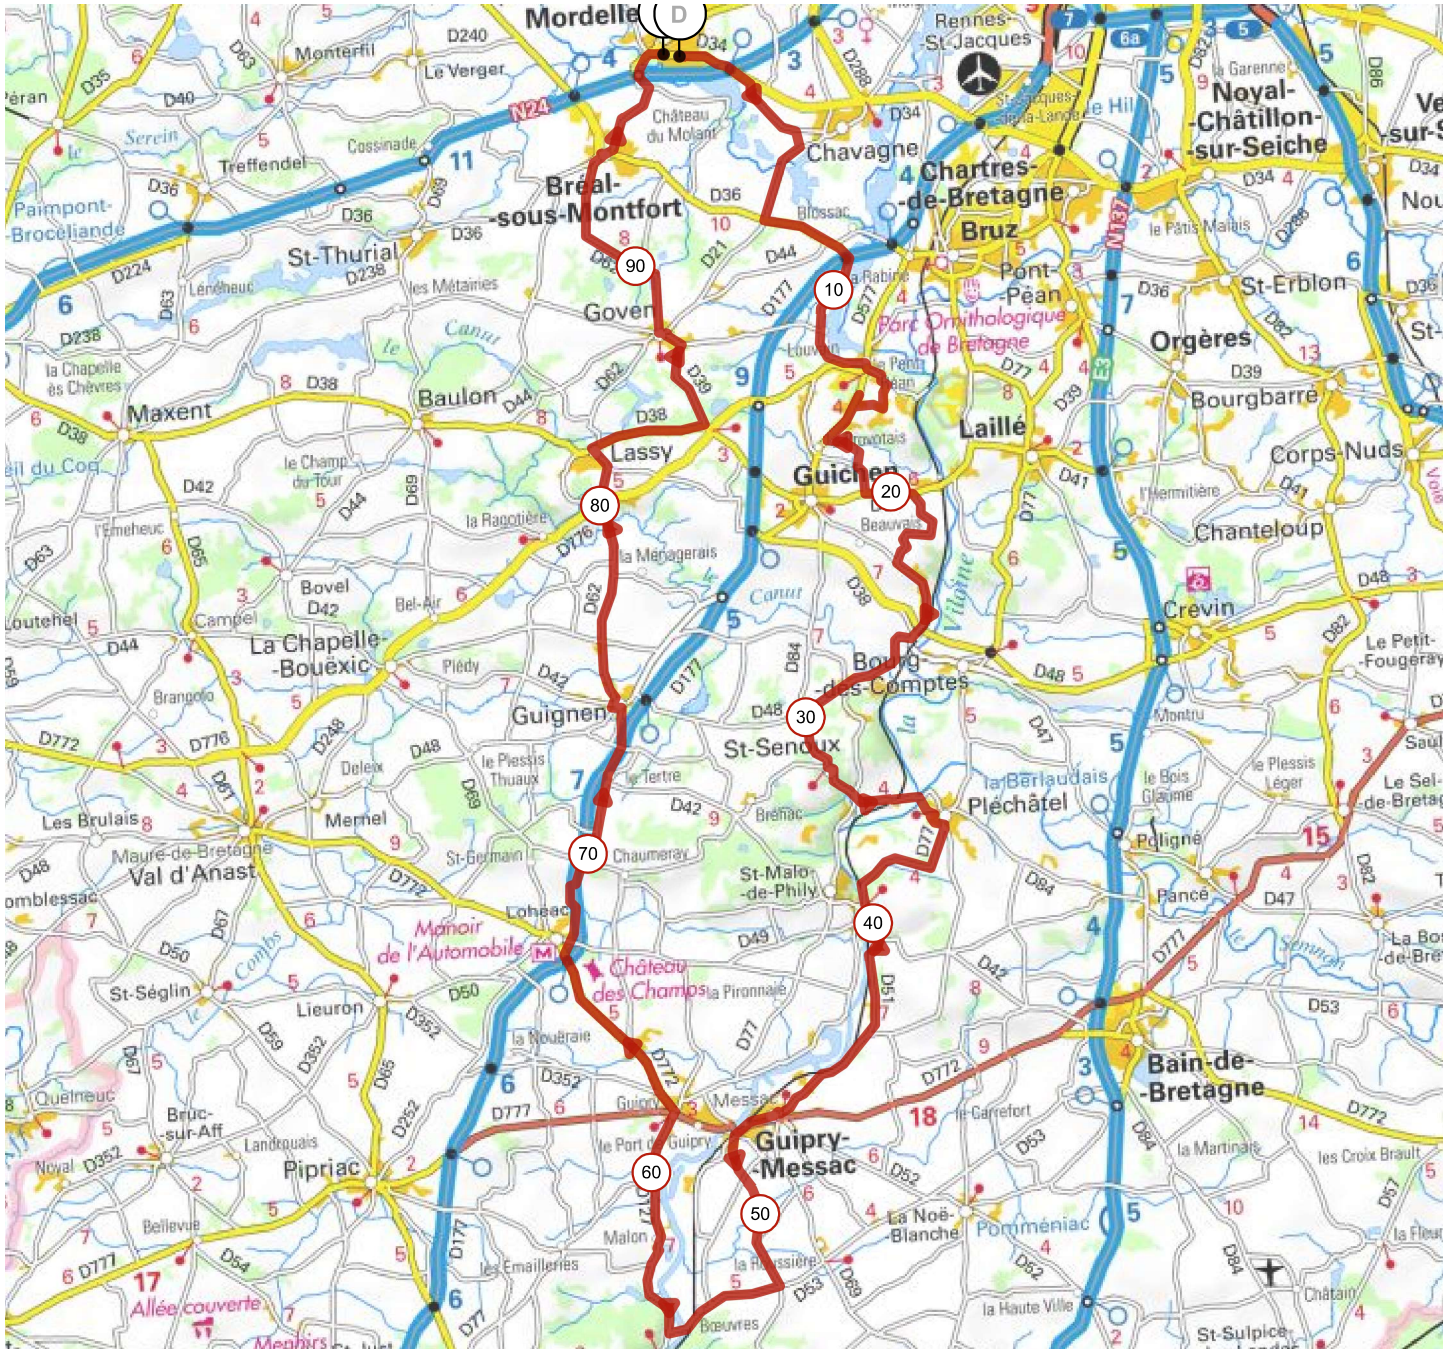

12552113 | Cyclisme - Route | 21 février 2021

Mordelles -> Mordelles

197.608 km 1038 m 1036 m 5 m 110 m

<5% <7% <10% <15% >15%

5m 110m 1038m 1036m

5 km

Leaflet | © IGN France ign.fr

Le droit de reproduction est strictement réservé à un usage personnel et privé. Lors de la pratique de votre activité, veuillez à respecter les propriétés et chemins privés et assurez-vous de la praticabilité du parcours.

© 2022 Openrunner