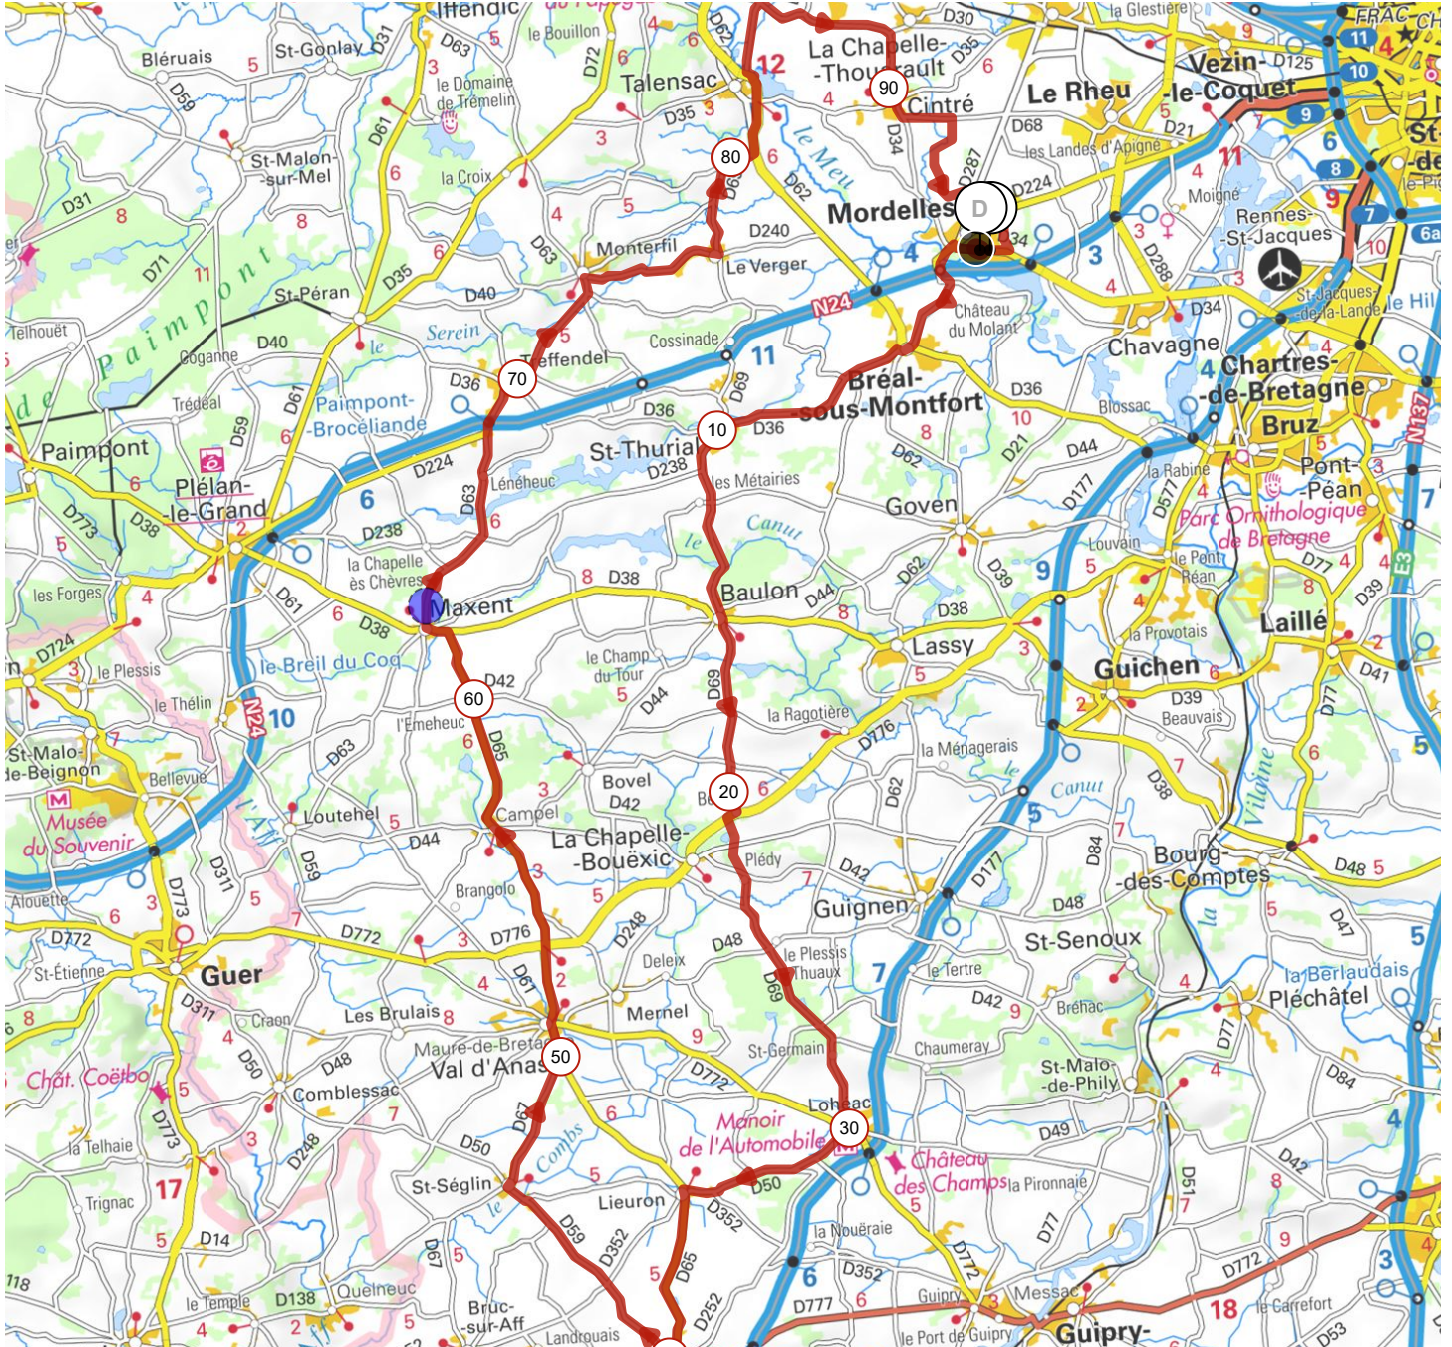

# 14383352 | Cyclisme - Route | 13 mars

Mordelles -> Mordelles

198.224 km 857 m 855 m 21 m 131 m

<5% <7% <10% <15% >15%

21m 131m 857m 855m

Leaflet | © IGN France ign.fr, Powered by GraphHopper

Le droit de reproduction est strictement réservé à un usage personnel et privé. Lors de la pratique de votre activité, veuillez à respecter les propriétés et chemins privés et assurez-vous de la praticabilité du parcours.

© 2022 Openrunner