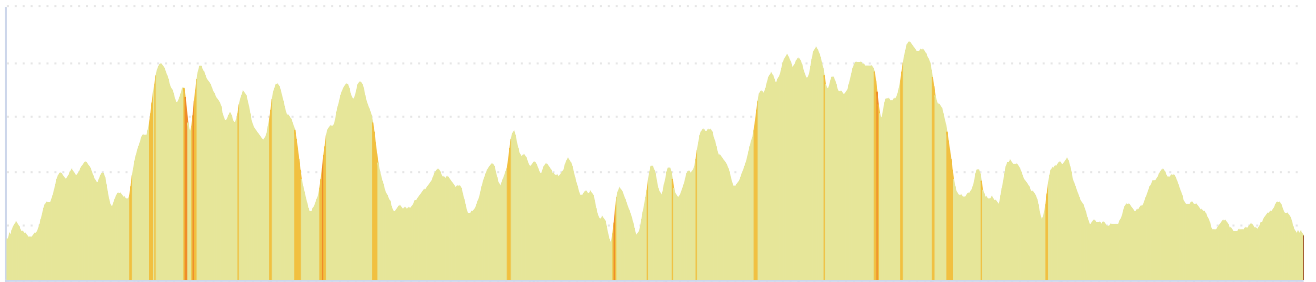

# 14383352 | Cyclisme - Route | 13 mars

Mordelles -> Mordelles

198.224 km 857 m 855 m 21 m 131 m

<5% <7% <10% <15% >15%

21m 131m 857m 855m

Leaflet | © IGN France ign.fr, Powered by GraphHopper

Le droit de reproduction est strictement réservé à un usage personnel et privé. Lors de la pratique de votre activité, veuillez à respecter les propriétés et chemins privés et assurez-vous de la praticabilité du parcours.