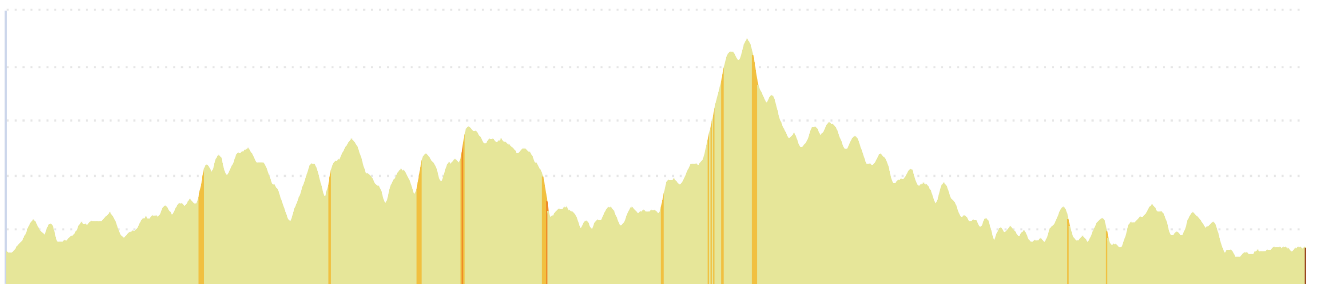

14347058 | Cyclisme - Route | 6 MARS

Mordelles -> Mordelles

197.177 km 741 m 738 m 20 m 179 m

<5% <7% <10% <15% >15%

20m 179m 741m 738m

5 km

Leaflet | © IGN France ign.fr, Powered by GraphHopper

Le droit de reproduction est strictement réservé à un usage personnel et privé. Lors de la pratique de votre activité, veuillez à respecter les propriétés et chemins privés et assurez-vous de la praticabilité du parcours.

© 2022 Openrunner