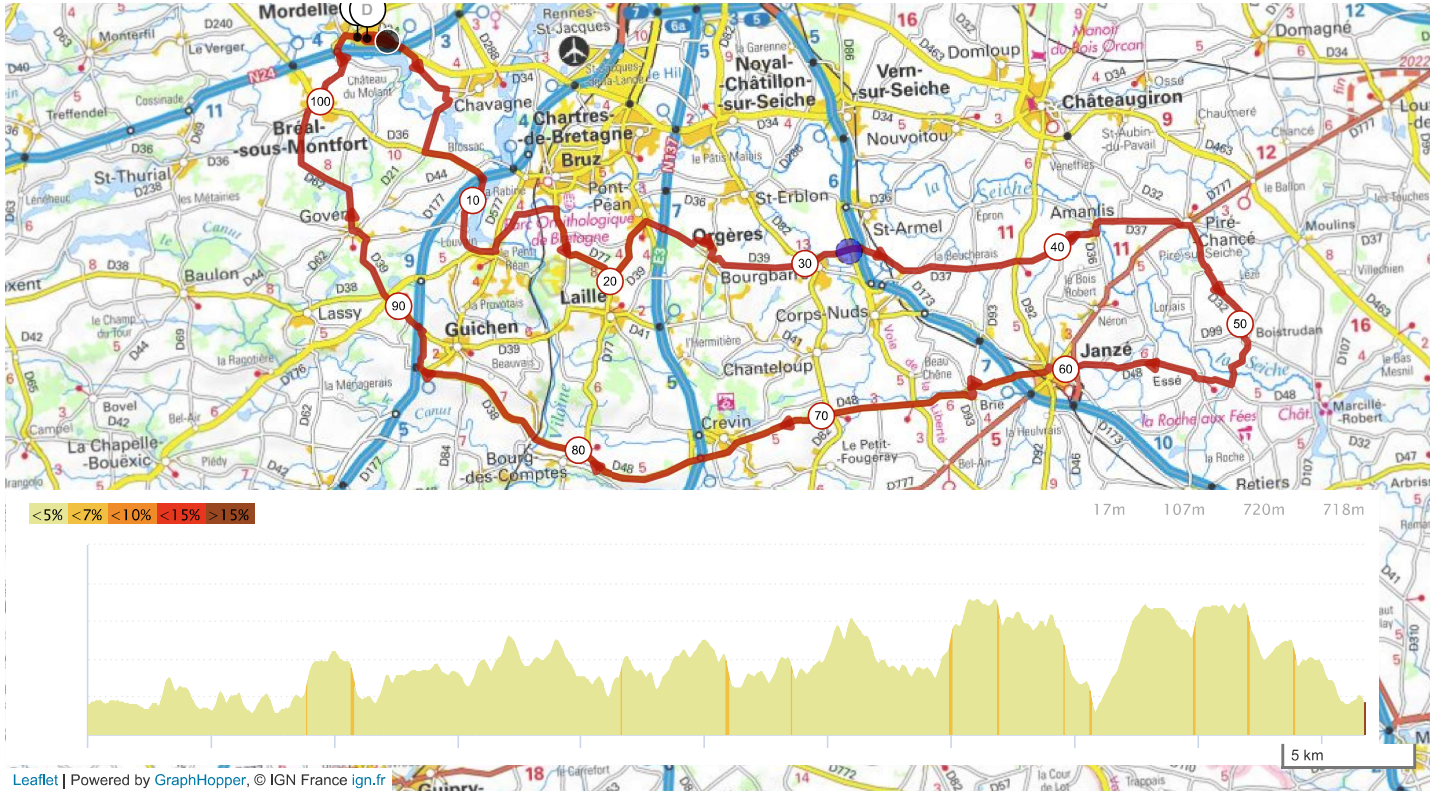

14576773 | Cyclisme - Route | 17 avril 2022

Mordelles -> Mordelles

103.504 km 720 m 718 m 17 m 107 m

Leaflet | Powered by GraphHopper, © IGN France ign.fr

Le droit de reproduction est strictement réservé à un usage personnel et privé. Lors de la pratique de votre activité, veuillez à respecter les propriétés et chemins privés et assurez-vous de la praticabilité du parcours.

© 2022 Openrunner