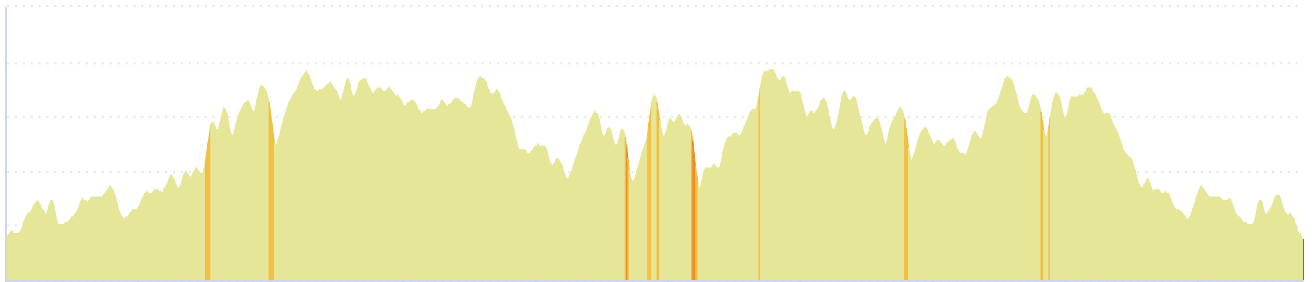

14817169 | Cyclisme - Route | 29 MAI 2022

Mordelles -> Mordelles

197.94 km 707 m 708 m 23 m 116 m

23m 116m 707m 708m

3 km

Leaflet | © IGN France ign.fr

Le droit de reproduction est strictement réservé à un usage personnel et privé. Lors de la pratique de votre activité, veuillez à respecter les propriétés et chemins privés et assurez-vous de la praticabilité du parcours.

© 2022 Openrunner