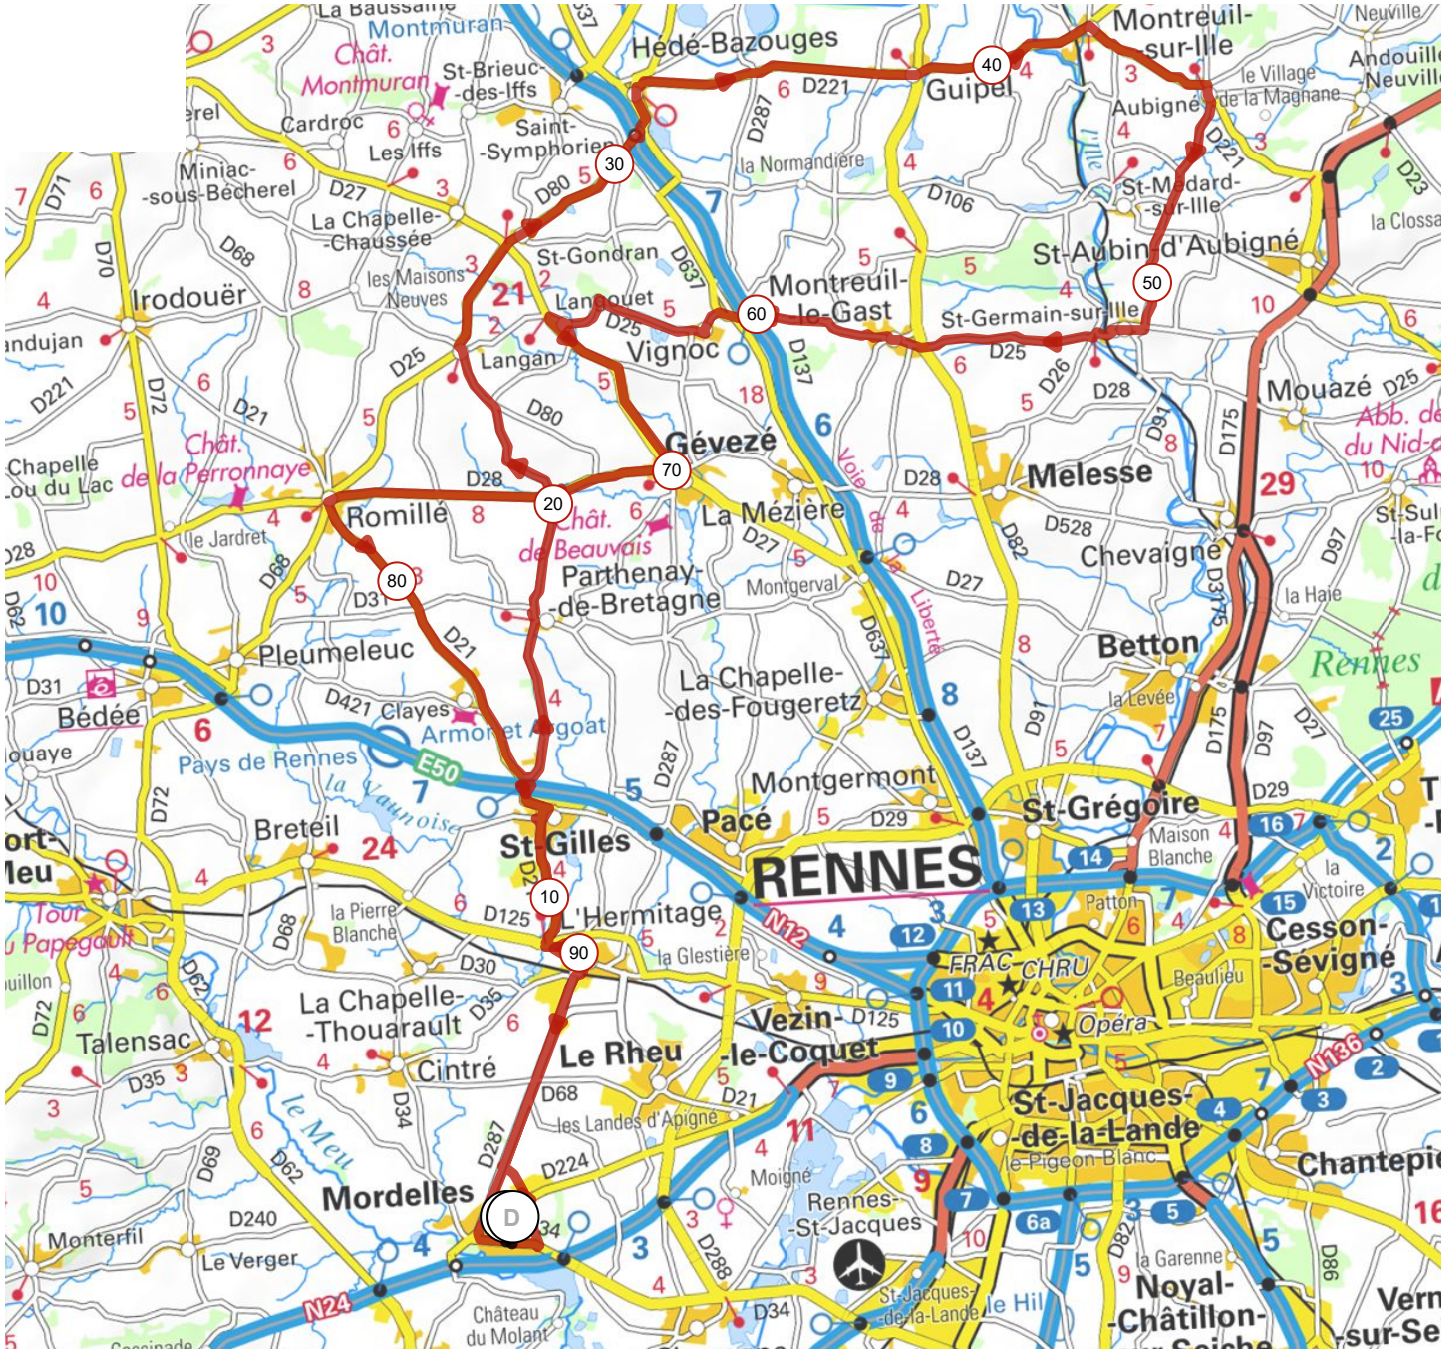

14817169 | Cyclisme - Route | 29 MAI 2022

Mordelles -> Mordelles

197.94 km 707 m 708 m 23 m 116 m

23m 116m 707m 708m

3 km

Leaflet | © IGN France ign.fr

Le droit de reproduction est strictement réservé à un usage personnel et privé. Lors de la pratique de votre activité, veuillez à respecter les propriétés et chemins privés et assurez-vous de la praticabilité du parcours.

© 2022 Openrunner