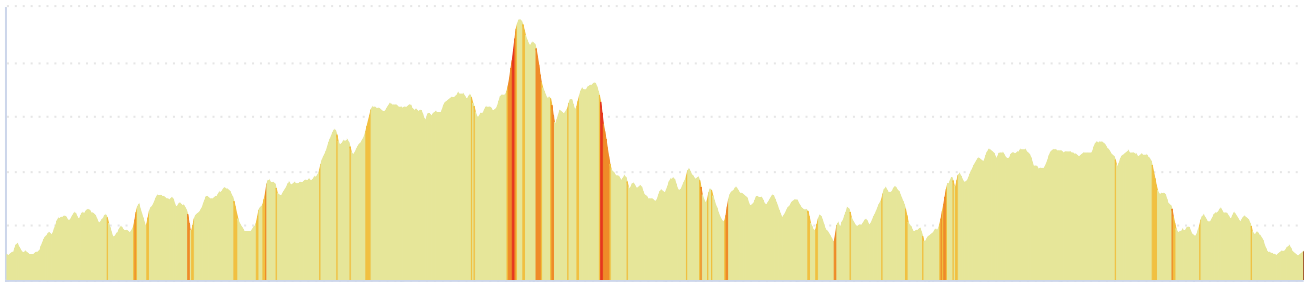

# 14703279 | Cyclisme - Route | 8 mai 2022

Mordelles -> Mordelles

198.278 km 985 m 982 m 23 m 239 m

23m 239m 985m 982m

5 km

Leaflet | Powered by GraphHopper, © IGN France ign.fr

Le droit de reproduction est strictement réservé à un usage personnel et privé. Lors de la pratique de votre activité, veuillez à respecter les propriétés et chemins privés et assurez-vous de la praticabilité du parcours.