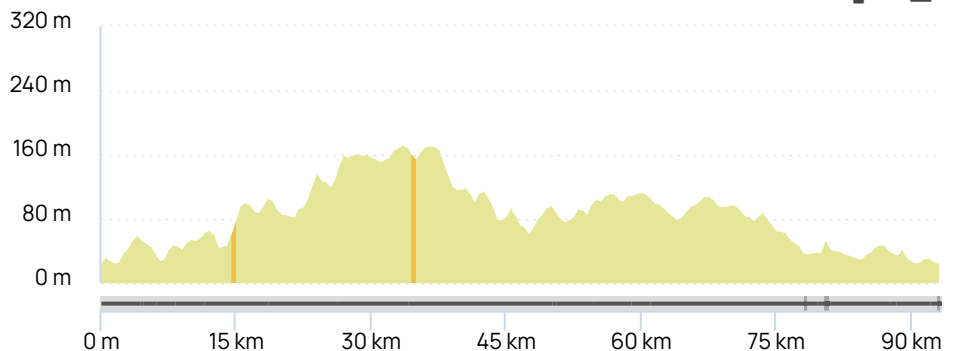

Distance **93.42 km** Dénivelé + **694 m** Dénivelé - **691 m** Altitude min. **23 m** Altitude max. **172 m**

i ↓ ×