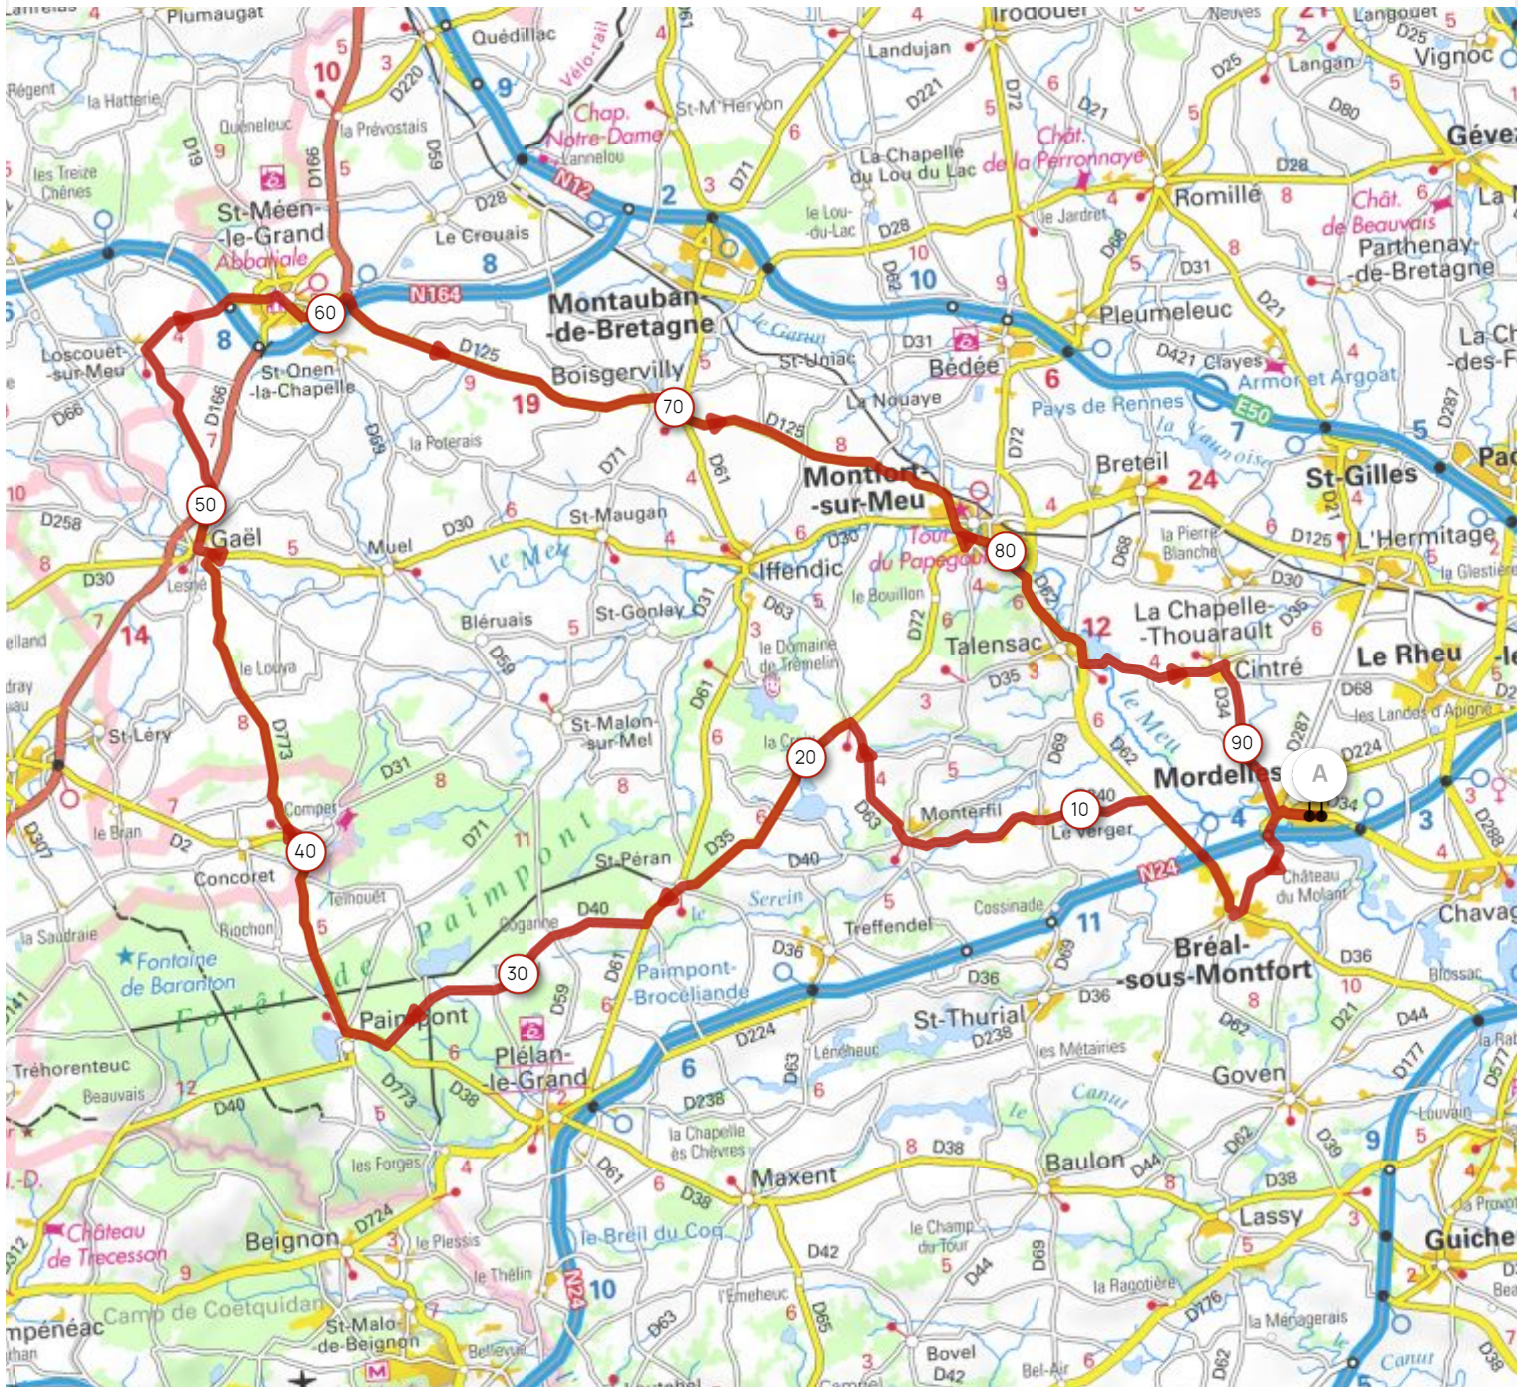

Distance **93.42 km** Dénivelé + **694 m** Dénivelé - **691 m** Altitude min. **23 m** Altitude max. **172 m**

i ↓ ×