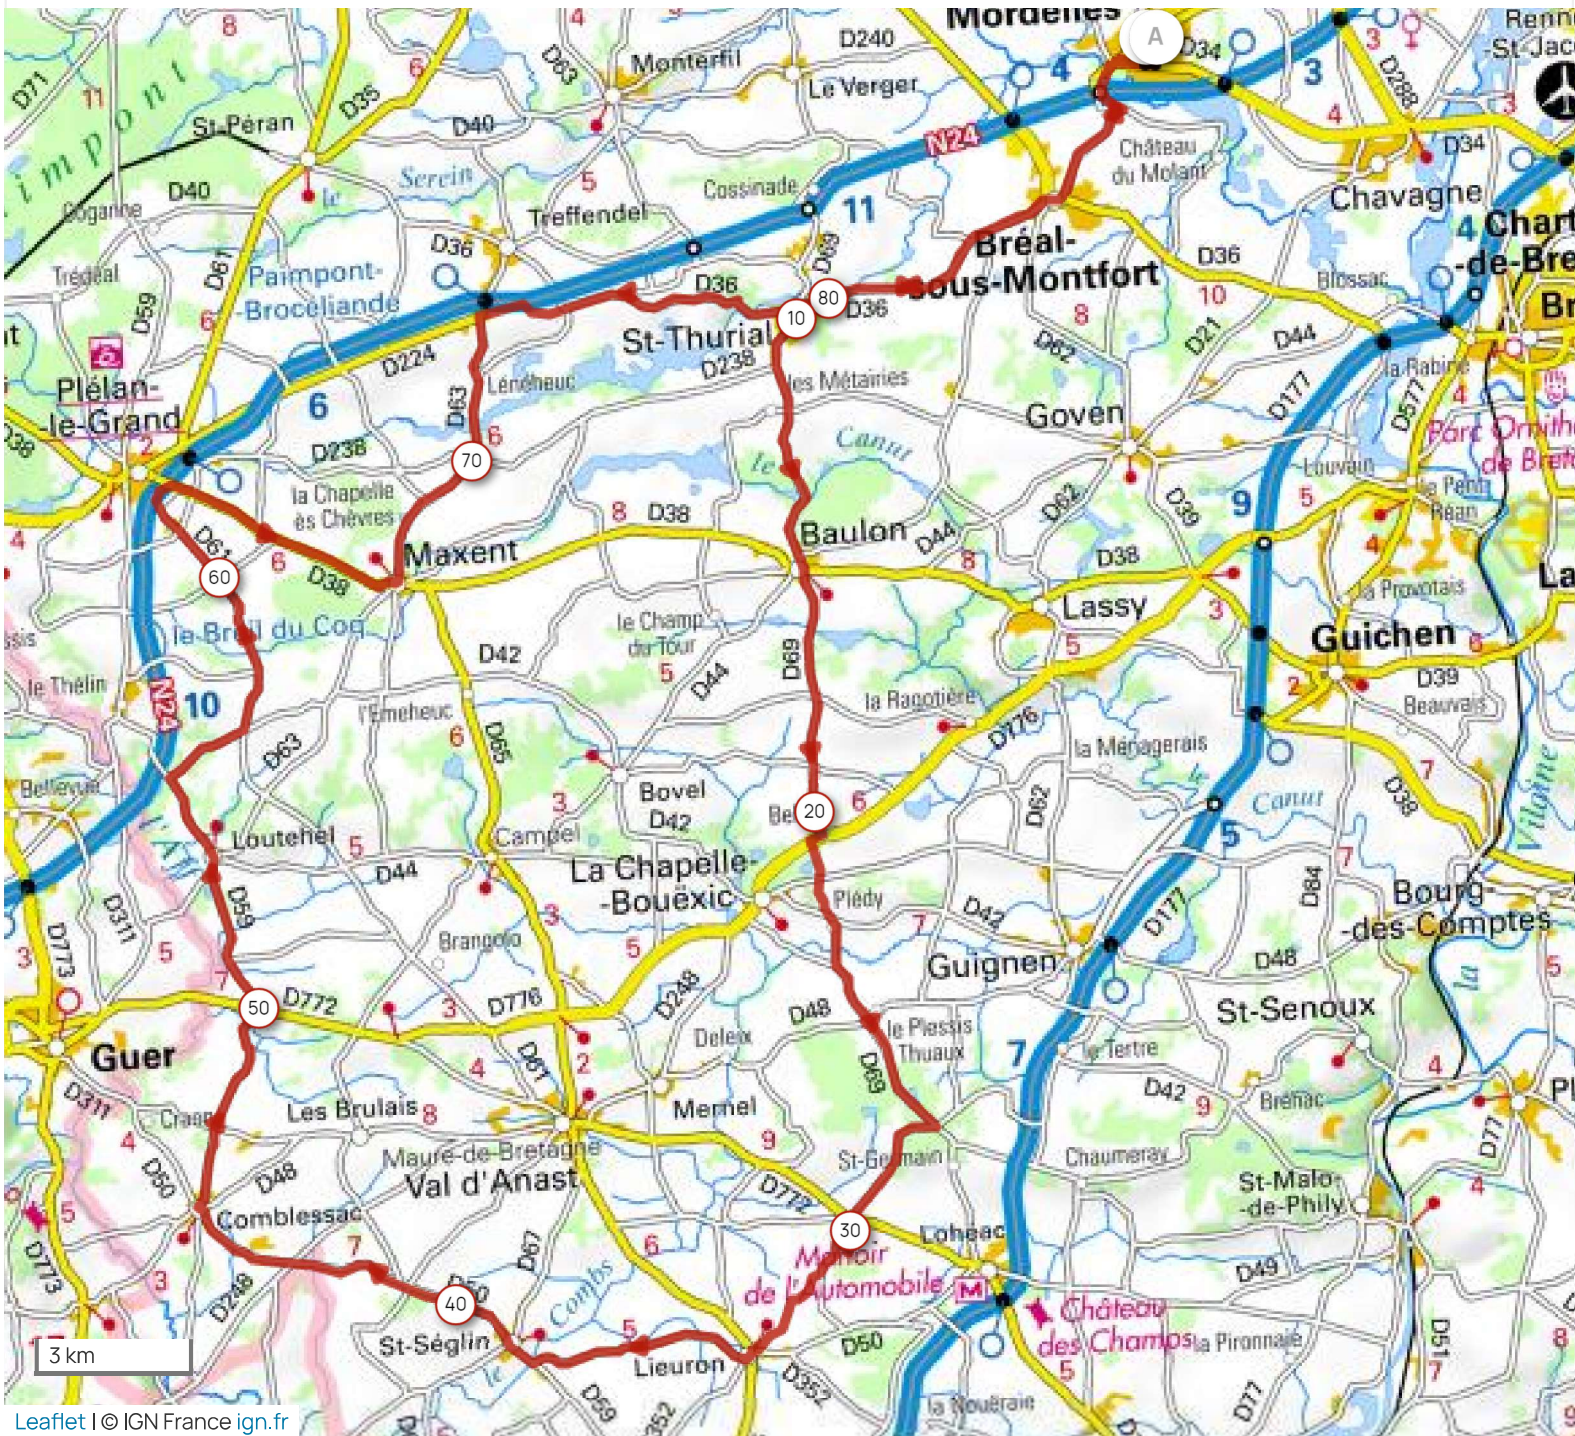

Distance 89.16 km    Dénivelé + 789 m    Dénivelé - 791 m    Altitude min. 19 m    Altitude max. 142 m

Leaflet | © IGN France ign.fr