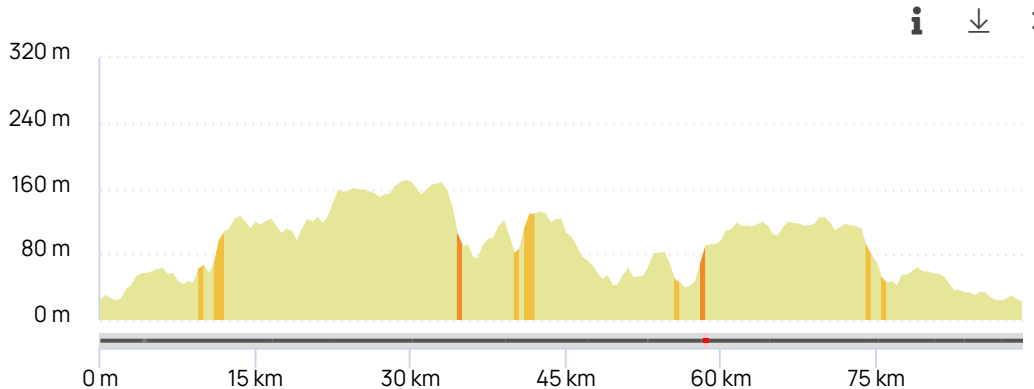

Distance
89.17 km

Dénivelé +
754 m

Dénivelé -
753 m

Altitude min.
23 m

Altitude max.
172 m

Leaflet | © IGN France ign.fr

i ↓ ×