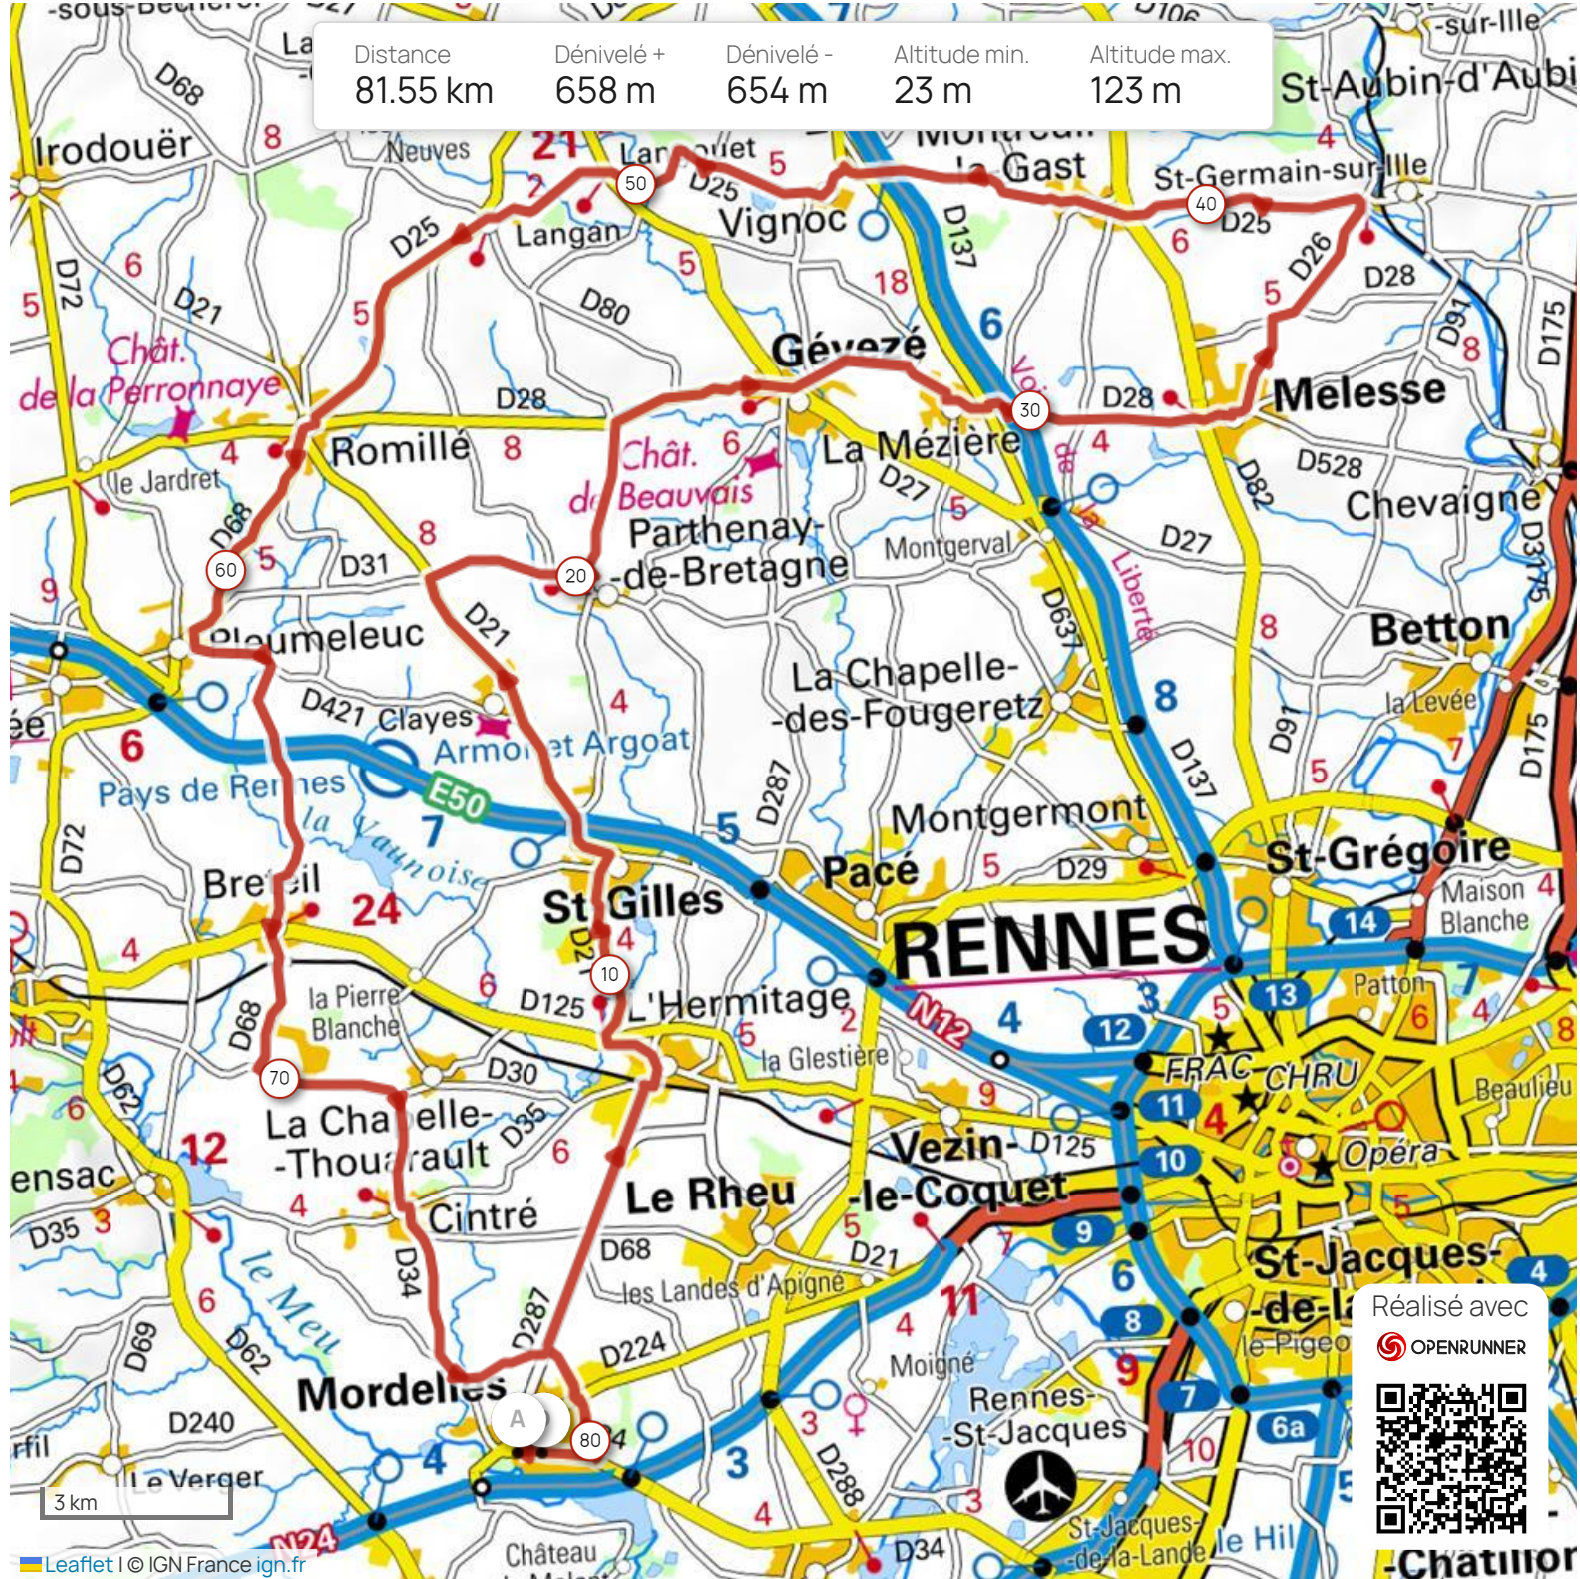

Distance	Dénivelé +	Dénivelé -	Altitude min.	Altitude max.
81.55 km	658 m	654 m	23 m	123 m

Réalisé avec  
 OPENRUNNER