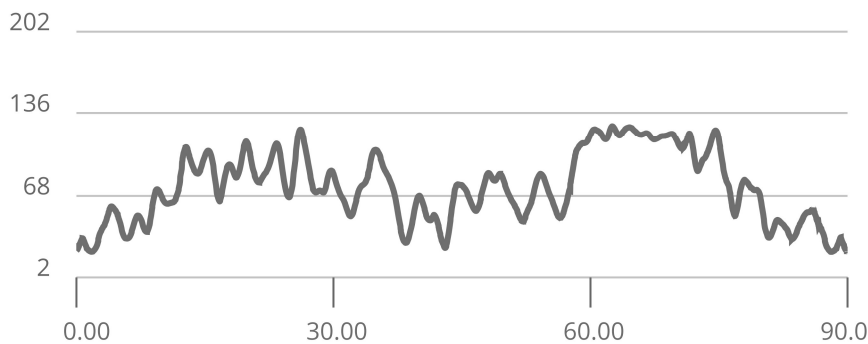

DÉTAILS SUR LE PARCOURS

Mordelles Cyclisme 90,01 km - mars 15

Cyclisme sur route

Instructions de conduite (<https://maps.google.com?q=48.07091030292213,-1.84113079681997>)

Public : disponible pour tout le monde. ?

90,00 km	774 m	775 m
Distance	Total de l'ascension	Total de descente

--	--	
Vitesse moyenne	Objectif de temps	

Altitude

Développer

Envoyer vers l'appareil