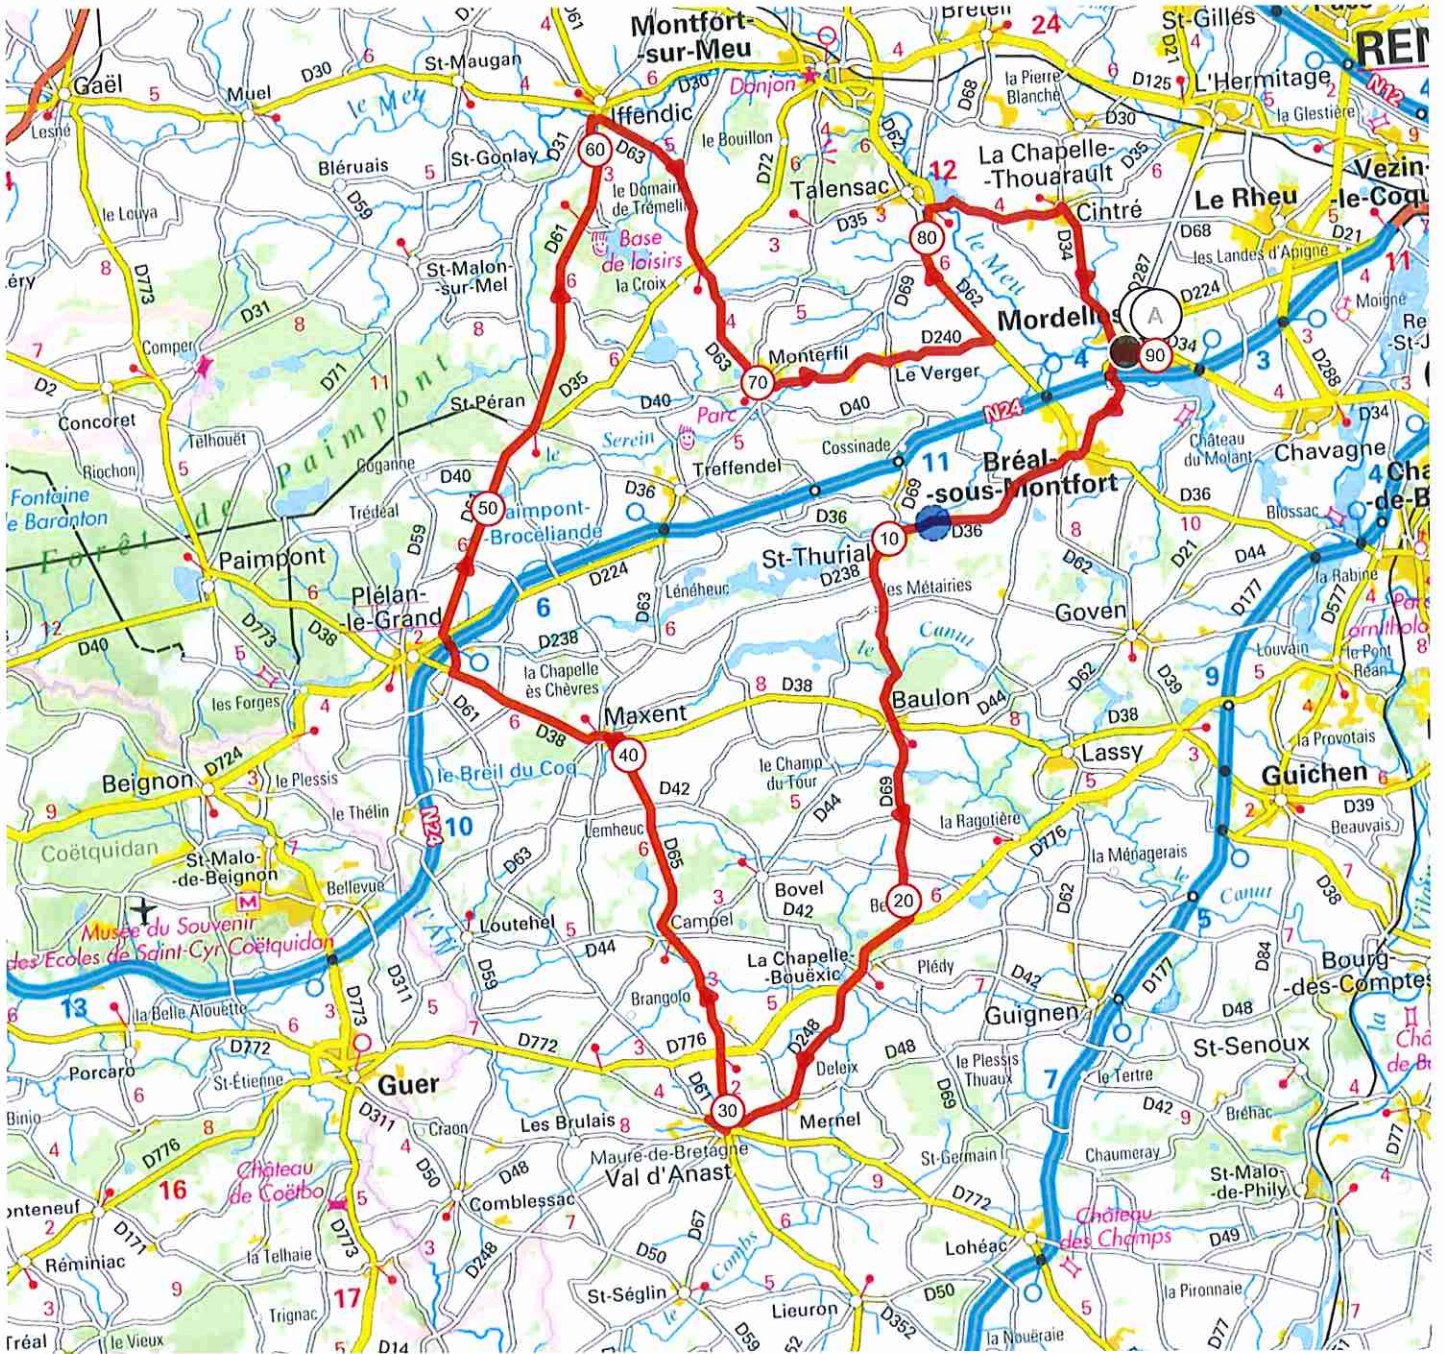

10124568 | Cyclisme - Route | CIRCUIT DU 30 JUIN

Mordelles -> Mordelles

190.014 km 747 m 746 m 23 m 155 m

Leaflet | © IGN France ign.fr, Powered by GraphHopper API

Le droit de reproduction est strictement réservé à un usage personnel et privé. Lors de la pratique de votre activité, veuillez à respecter les propriétés et chemins privés et vous assurez de la praticabilité du parcours.

© 2019 Openrunner

Breal - St Therial - Baulon - chapelle Bouëxic - Mernel - Mare Bret -
 Campel - Maxent - Pielan - St Peran - Iffendic - H Routes - Monterfil
 Verger - Talenzac - Centre - Mordelles