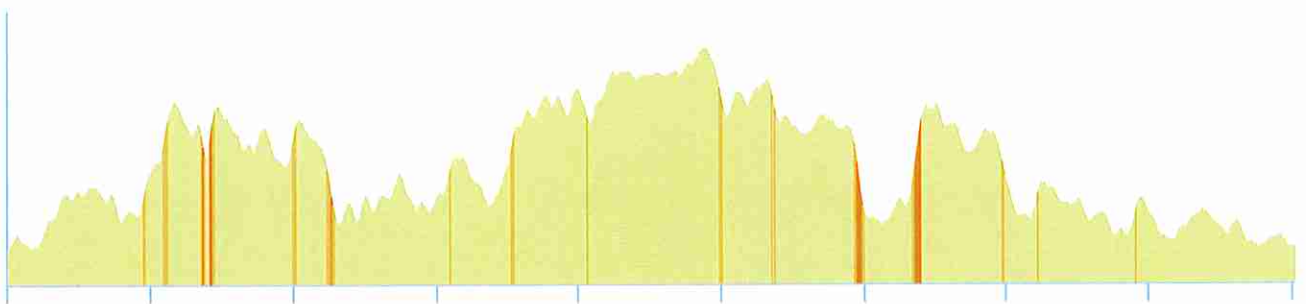

10124568 | Cyclisme - Route | CIRCUIT DU 30 JUIN

Mordelles -> Mordelles

190.014 km 747 m 746 m 23 m 155 m

Leaflet | © IGN France ign.fr, Powered by GraphHopper API

Le droit de reproduction est strictement réservé à un usage personnel et privé. Lors de la pratique de votre activité, veuillez à respecter les propriétés et chemins privés et vous assurez de la praticabilité du parcours.

© 2019 Openrunner

Breal - St Therial - Baulon - chapelle Bouëxic - Mernel - Mare Bret -
 Campel - Maxent - Pielan - St Peran - Iffendic - H Routes - Monterfil
 Verger - Talenzac - Centre - Mordelles