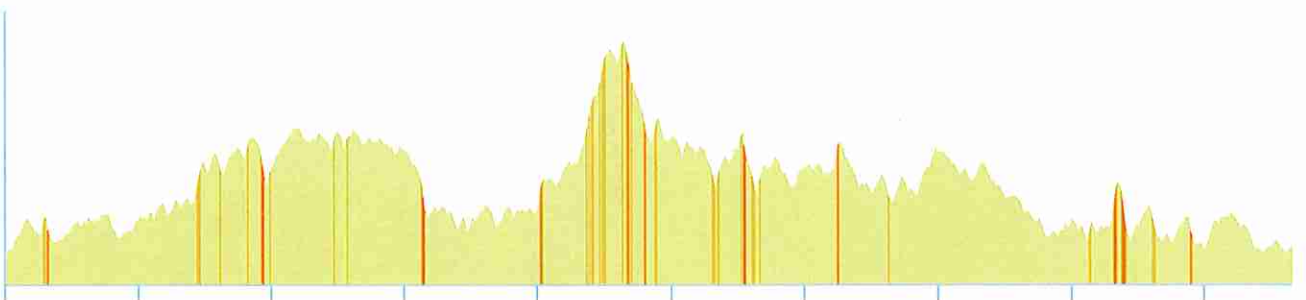

# # 10264476 | Cyclisme - Route | CIRCUIT DU 28 JUILLET

Mordelles -> Mordelles

196.472 km 879 m 875 m 23 m 177 m

L'Hermitage - St Gilles - Parthenay - Langan - Hedé - Tinténac - Becherel -  
 Landujan - Medreac - Montauban - Boisgervilly - Montfort - Talensac -  
 Breil - Mordelles.