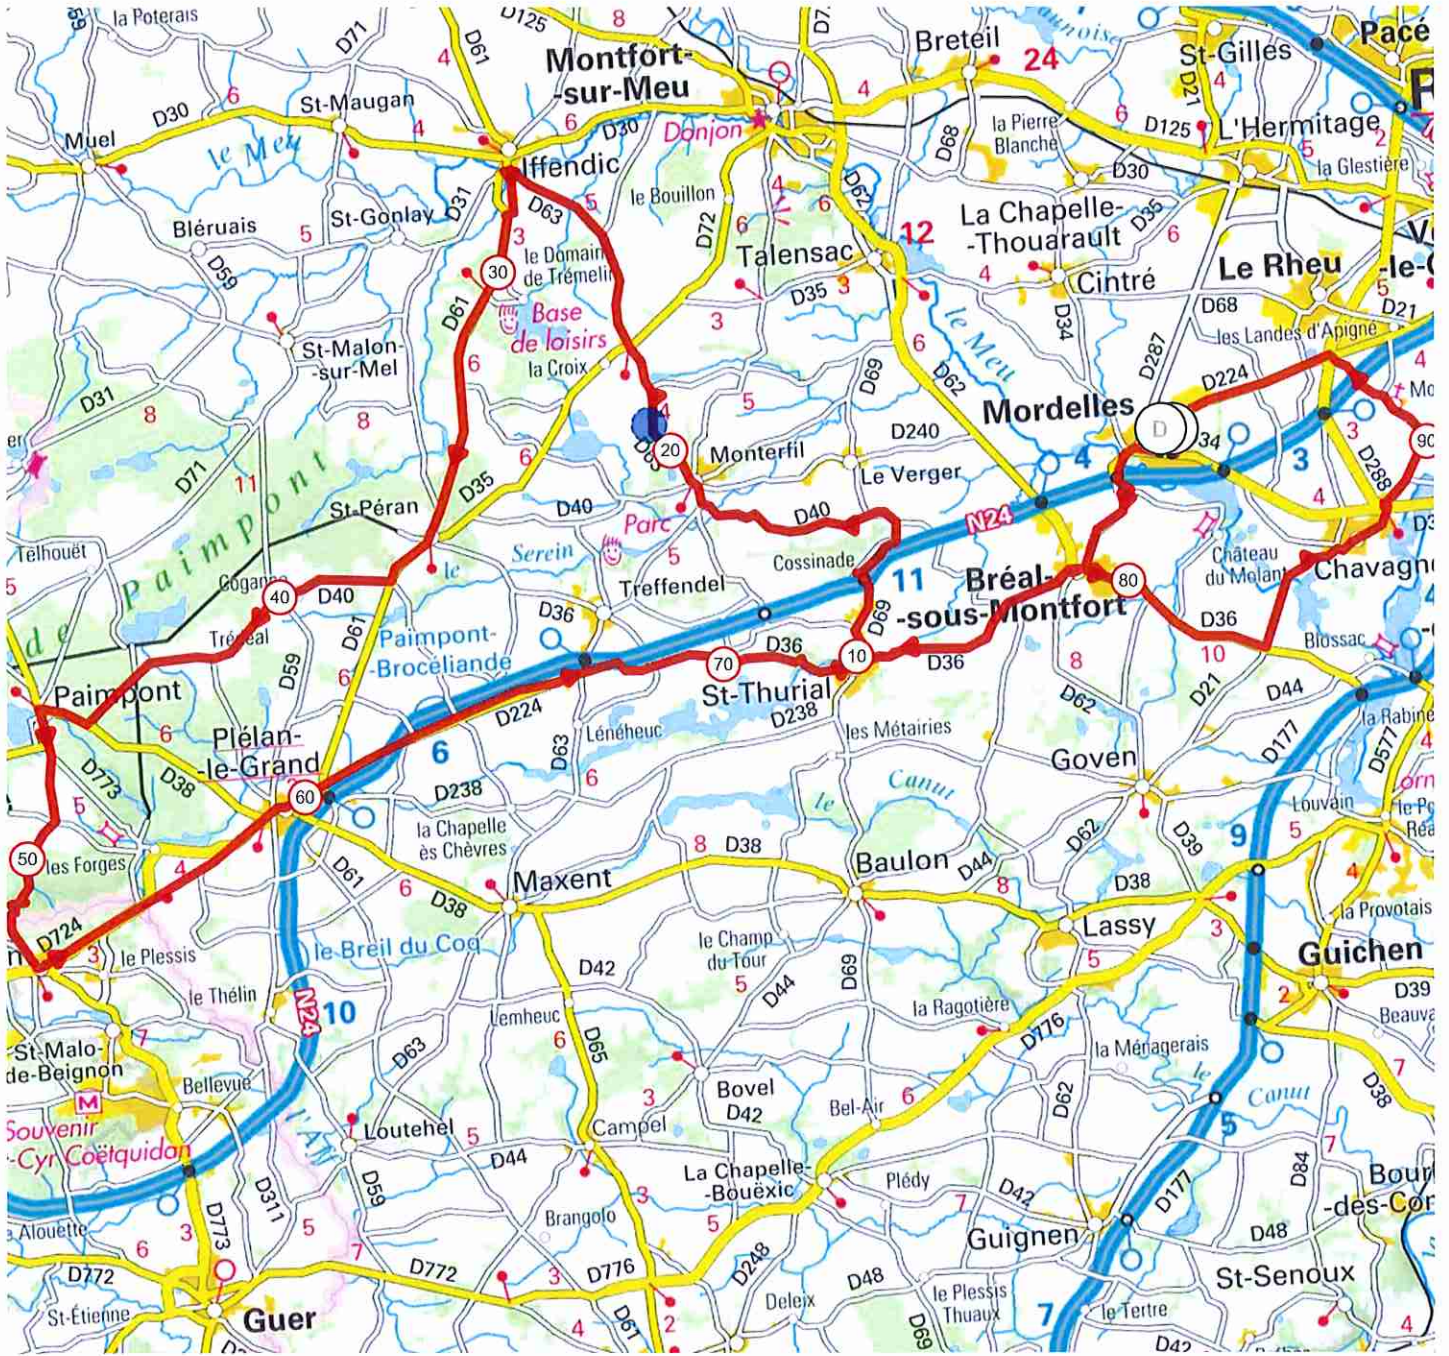

1055528 | Cyclisme - Route | CIRCUIT DU 29 SEPTEMBRE

Mordelles -> Mordelles

197.75 km 908 m 907 m 19 m 172 m

Leaflet | © IGN France ign.fr, Powered by GraphHopper API

Le droit de reproduction est strictement réservé à un usage personnel et privé. Lors de la pratique de votre activité, veuillez à respecter les propriétés et chemins privés et vous assurez de la praticabilité du parcours.

© 2019 Openrunner

Breil - St Therial - Cossinade - Monterfil - les H Routes - Iffendic -
 St Peran - Paimpont - Beignon - Plélan - St Therial - Breil - Croisement
 Goven - Breil - Chavagne - Moigné - Rond Point Du Rheu - Mordelles.