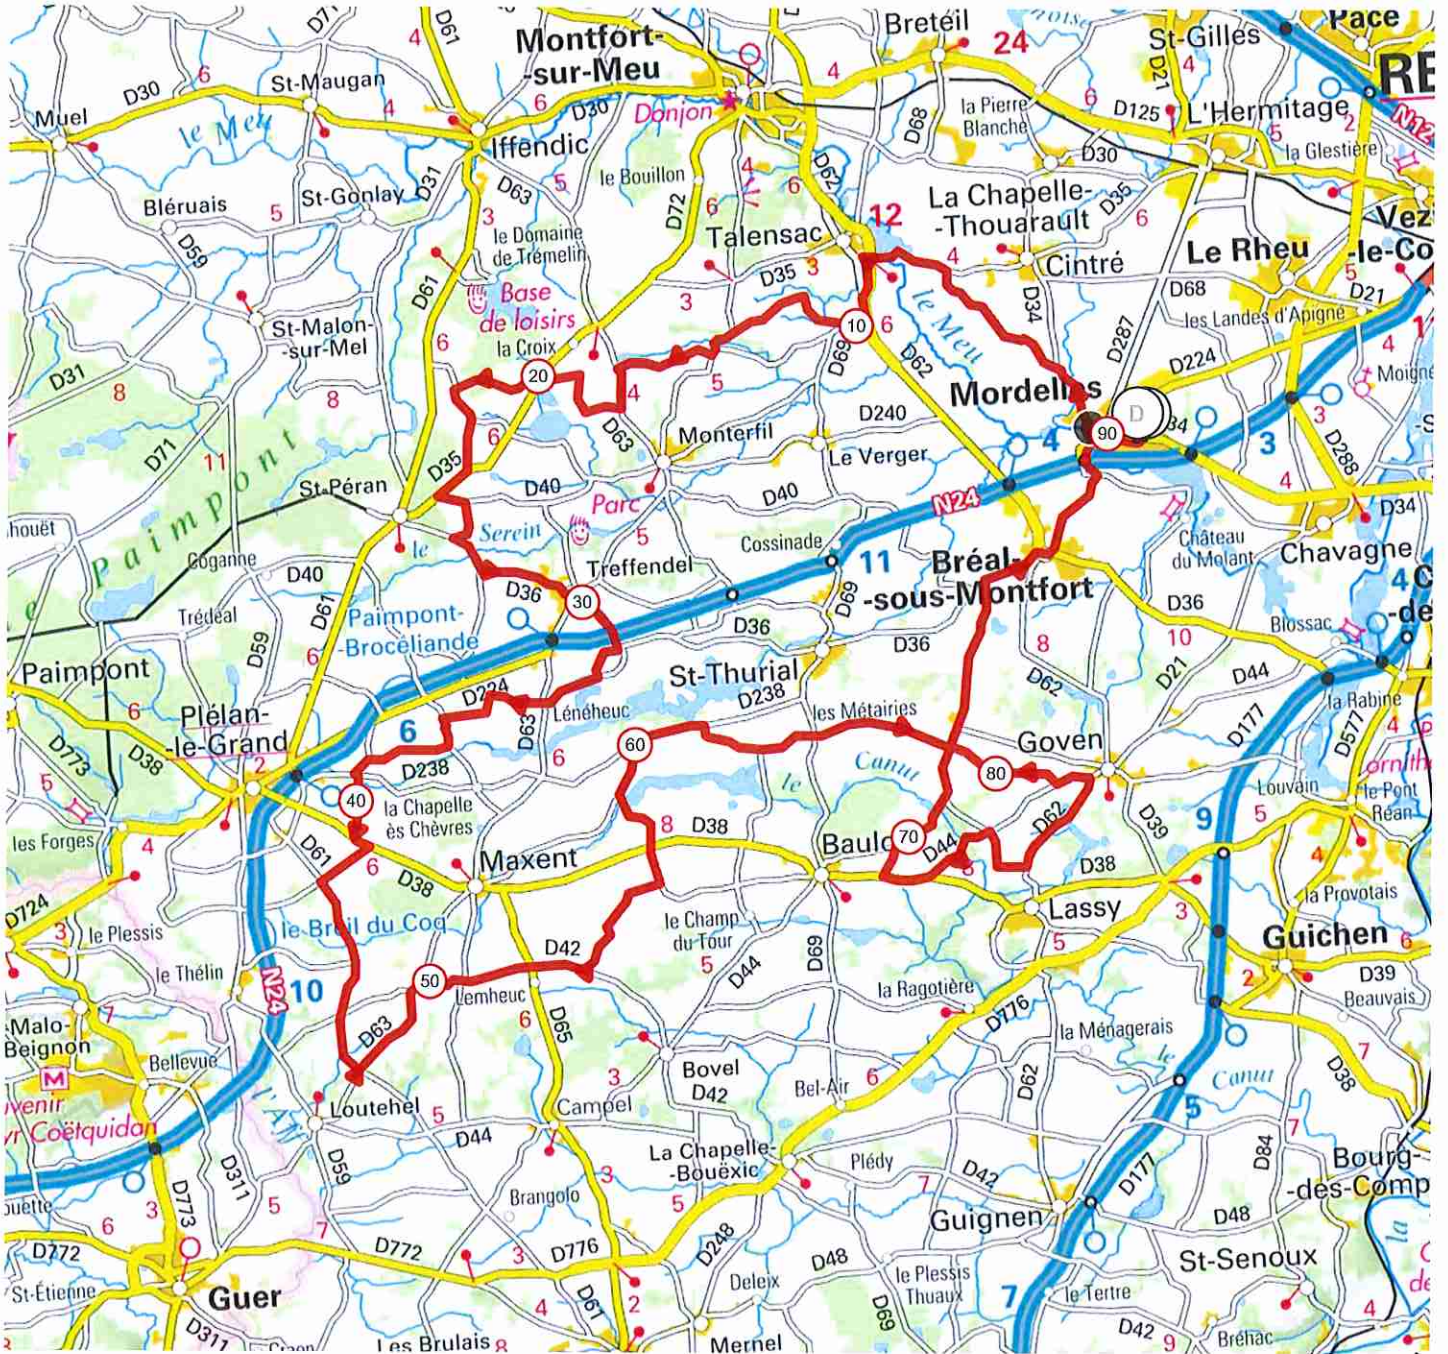

10619363 | Cyclisme - Route | CIRCUIT DU 20 OCTOBRE

Mordelles -> Mordelles

109.938 km 723 m 721 m 23 m 141 m

Leaflet | © IGN France ign.fr, Powered by GraphHopper API | Ripriac | -Me| 3 km

Le droit de reproduction est strictement réservé à un usage personnel et privé. Lors de la pratique de votre activité, veillez à respecter les propriétés et chemins privés et vous assurez de la praticabilité du parcours. © 2019 Openrunner

1 Village Bréal. GPS. obligatoire