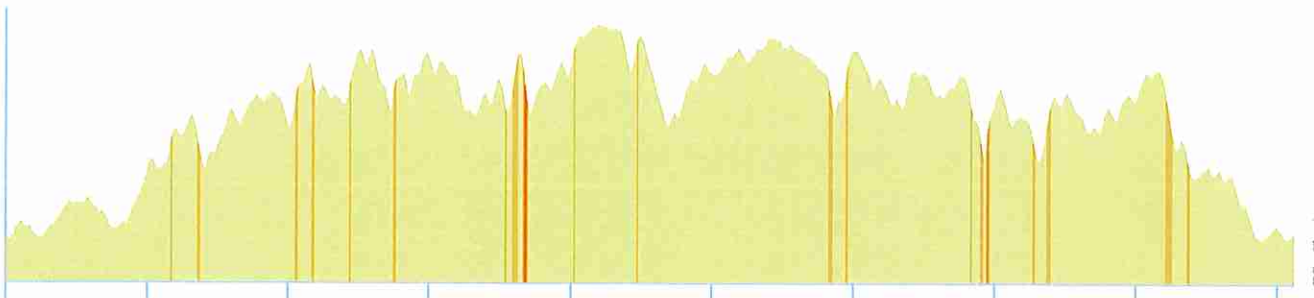

10619363 | Cyclisme - Route | CIRCUIT DU 20 OCTOBRE

Mordelles -> Mordelles

109.938 km 723 m 721 m 23 m 141 m

Leaflet | © IGN France ign.fr, Powered by GraphHopper API | Ripriac | -Me| 3 km

Le droit de reproduction est strictement réservé à un usage personnel et privé. Lors de la pratique de votre activité, veillez à respecter les propriétés et chemins privés et vous assurez de la praticabilité du parcours. © 2019 Openrunner

1 Village Bréal. GPS. obligatoire