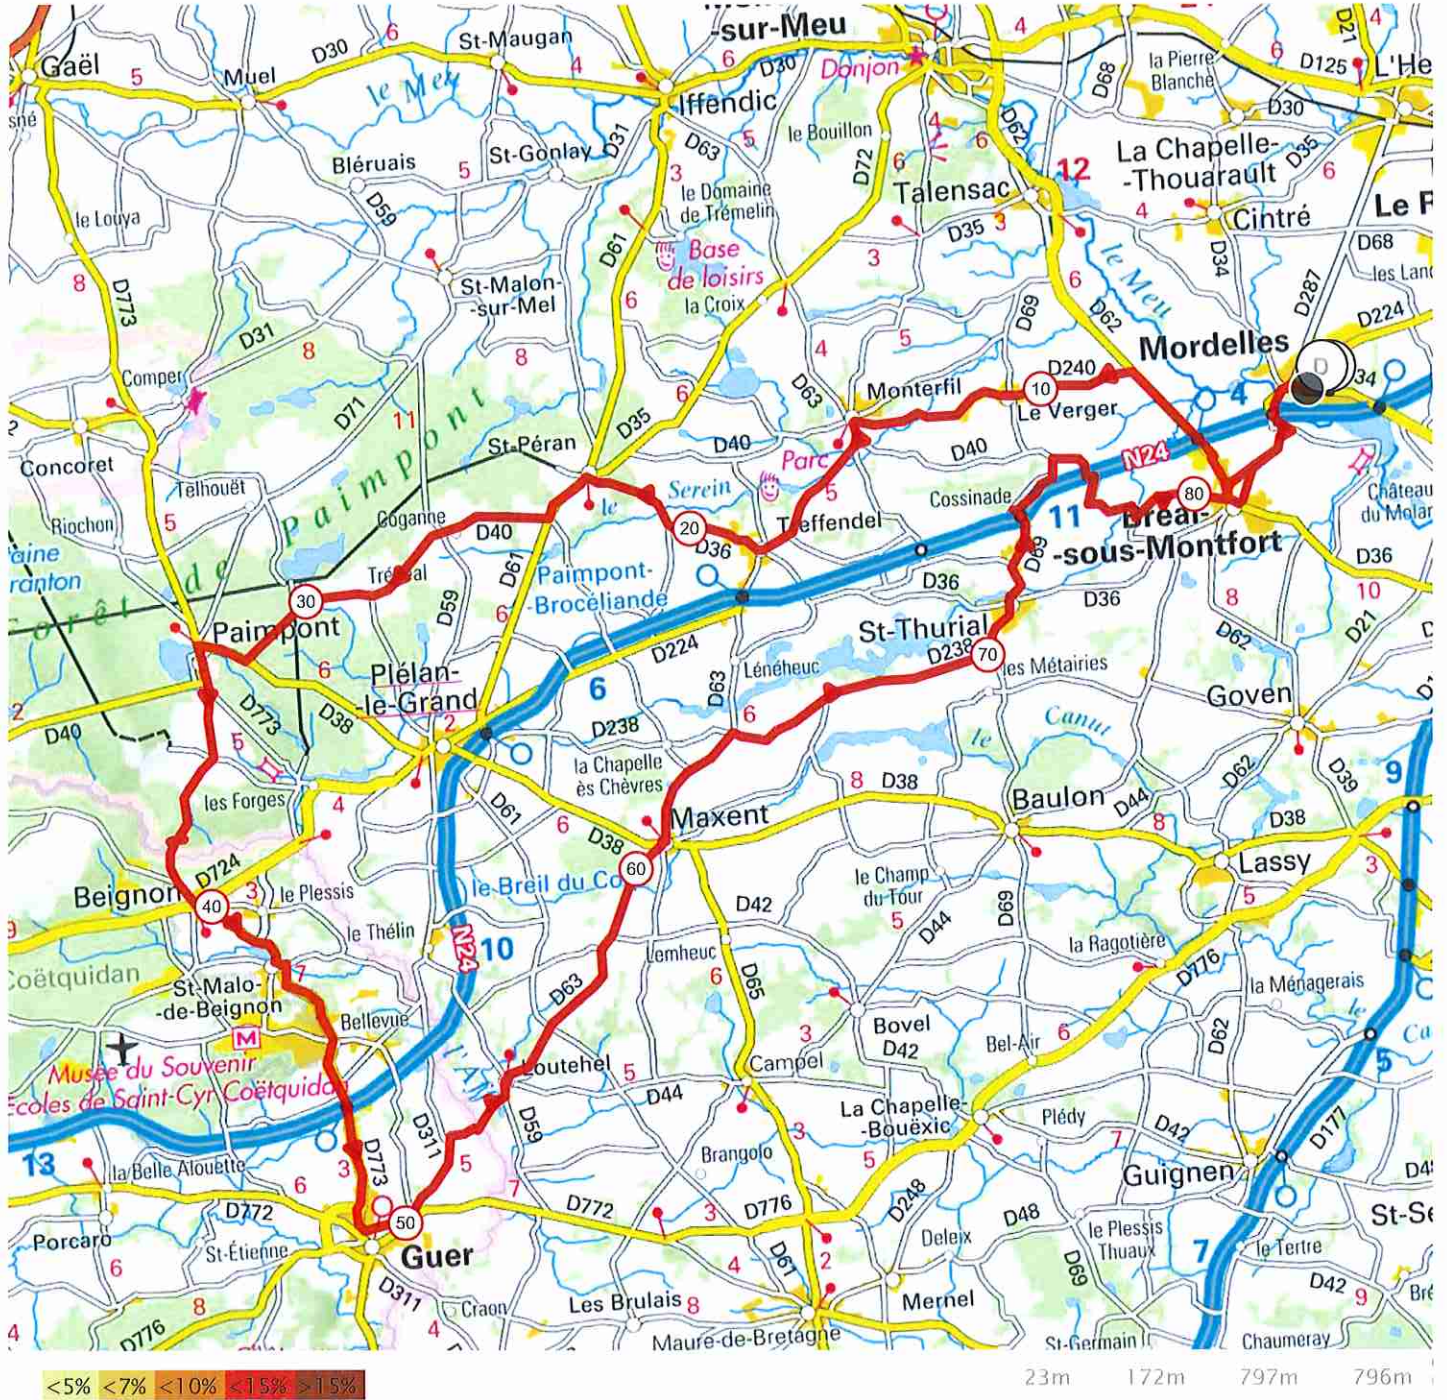

10667640 | Cyclisme - Route | CIRCUIT DU 3 NOVEMBRE

Mordelles -> Mordelles

185.001 km 797 m 796 m 23 m 172 m

Leaflet | © IGN France ign.fr

Le droit de reproduction est strictement réservé à un usage personnel et privé. Lors de la pratique de votre activité, veillez à respecter les propriétés et chemins privés et assurez-vous de la praticabilité du parcours.

© 2019 Openrunner

Béal - Le Verger - Monte-Fil - Treffendel - St Peran - Paimpont - Beignon
 Guer - Loutehel - Maxent - St Thurial - Béal - Mordelles.