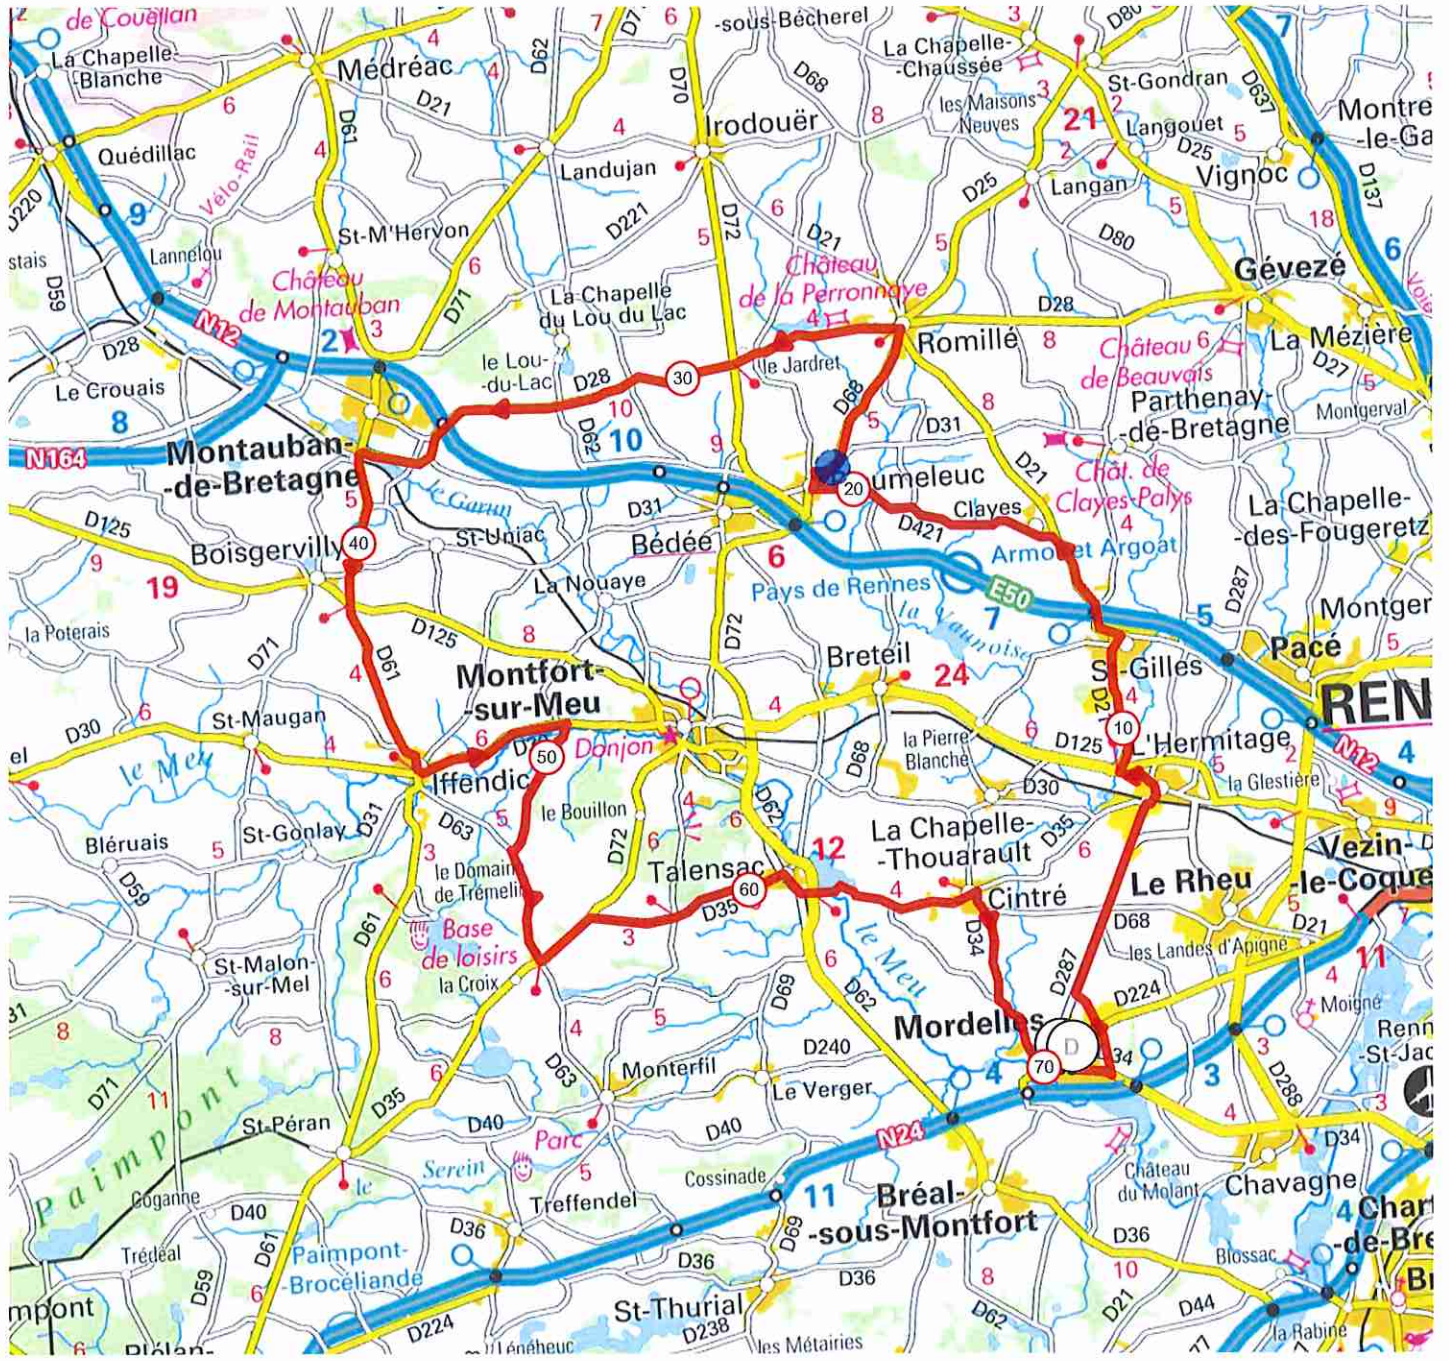

10804813 | Cyclisme - Route | CIRCUIT DU 22 DECEMBRE

Mordelles -> Mordelles

70.393 km 576 m 575 m 23 m 130 m

23m 130m 576m 575m

<5% <7% <10% <15% >15%

Leaflet | © IGN France ign.fr, Powered by GraphHopper
 Le droit de reproduction est strictement réservé à un usage personnel et privé. Lors de la pratique de votre activité, veuillez à respecter les propriétés et chemins privés et assurez-vous de la praticabilité du parcours. © 2019 Openrunner

L'Hermitage - St Gilles - Clayes - Pleumeleuc - Romillé - Montauban
 Boisgervilly - Iffendic - Côte par la carrière - les 4 Routes - Talensac
 Cintré - Mordelles.