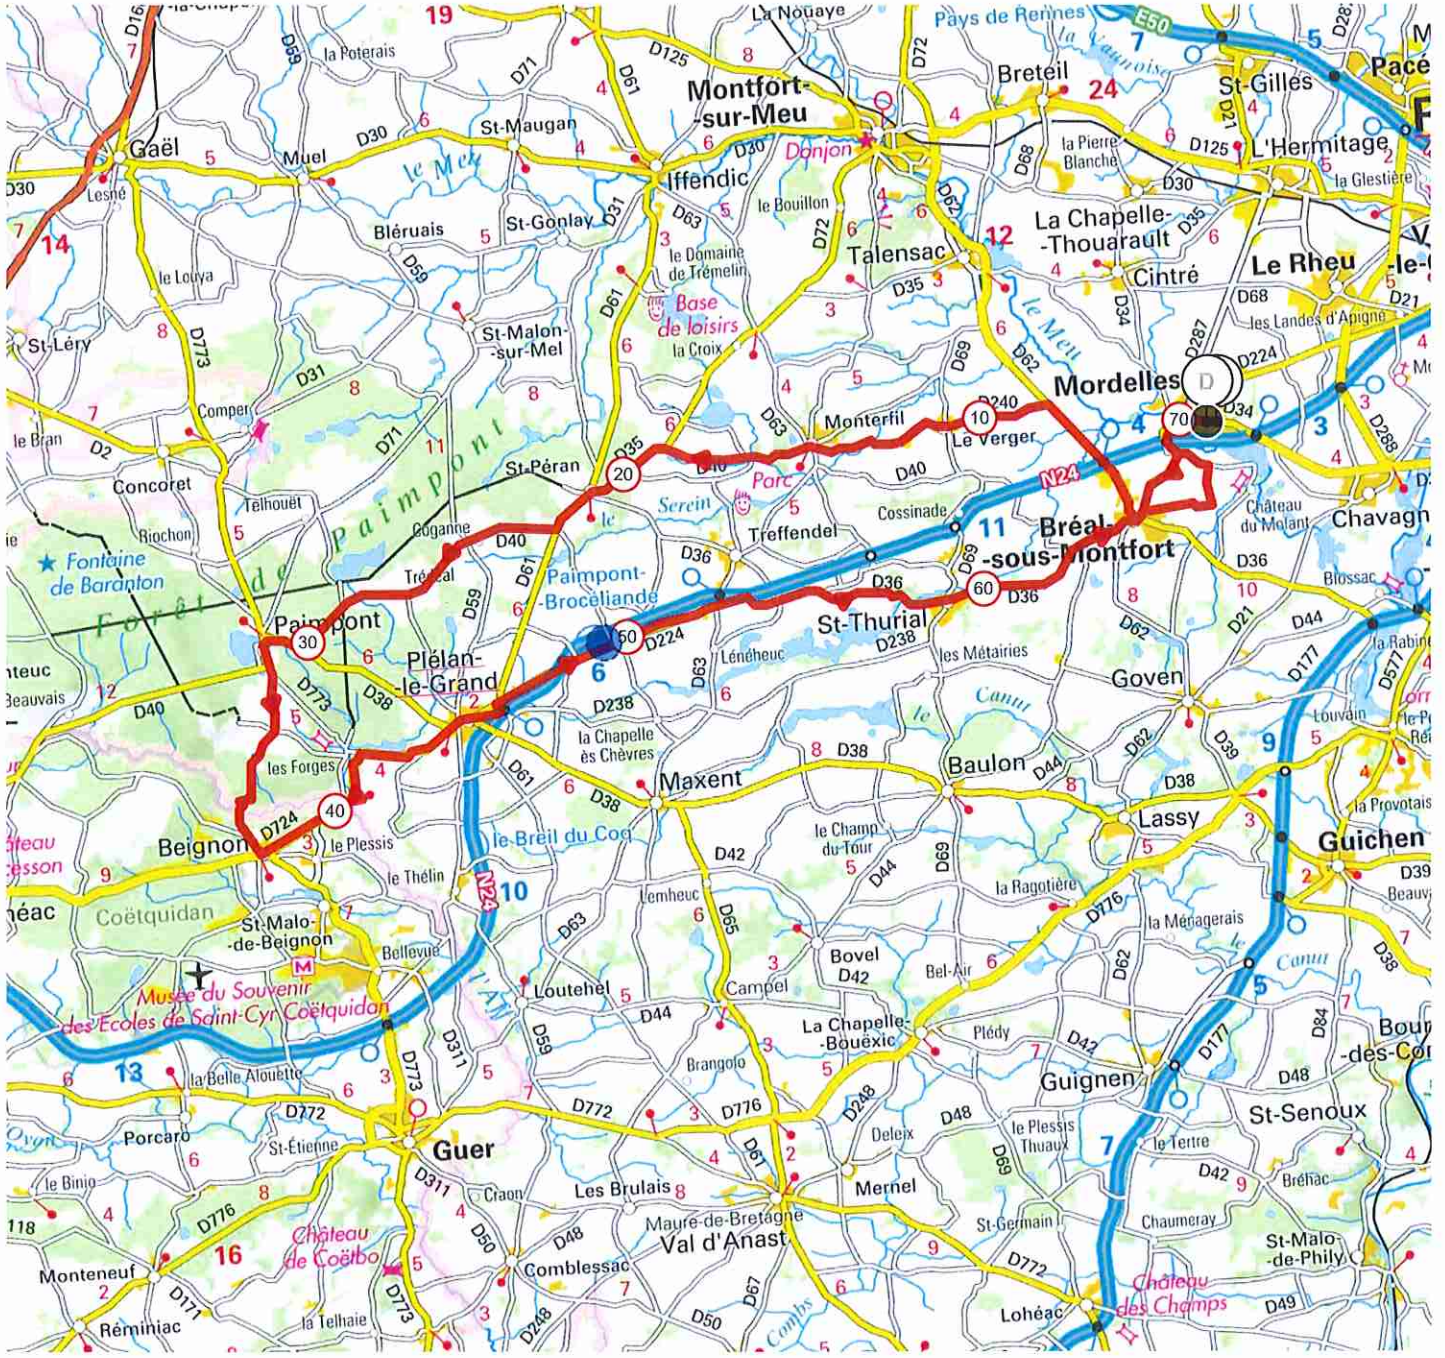

10817743 | Cyclisme - Route | CIRCUIT DU 29 DECEMBRE

Mordelles -> Mordelles

171.013 km 613 m 611 m 23 m 172 m

23m 172m 613m 611m

Leaflet | © IGN France ign.fr, Powered by GraphHopper

Le droit de reproduction est strictement réservé à un usage personnel et privé. Lors de la pratique de votre activité, veillez à respecter les propriétés et chemins privés et assurez-vous de la praticabilité du parcours.

© 2019 Openrunner

Breal - le Verger - Montecril - St Peran - Paimpont - Beignon -
 Pielan - St Thurial - Breal - Mordelles