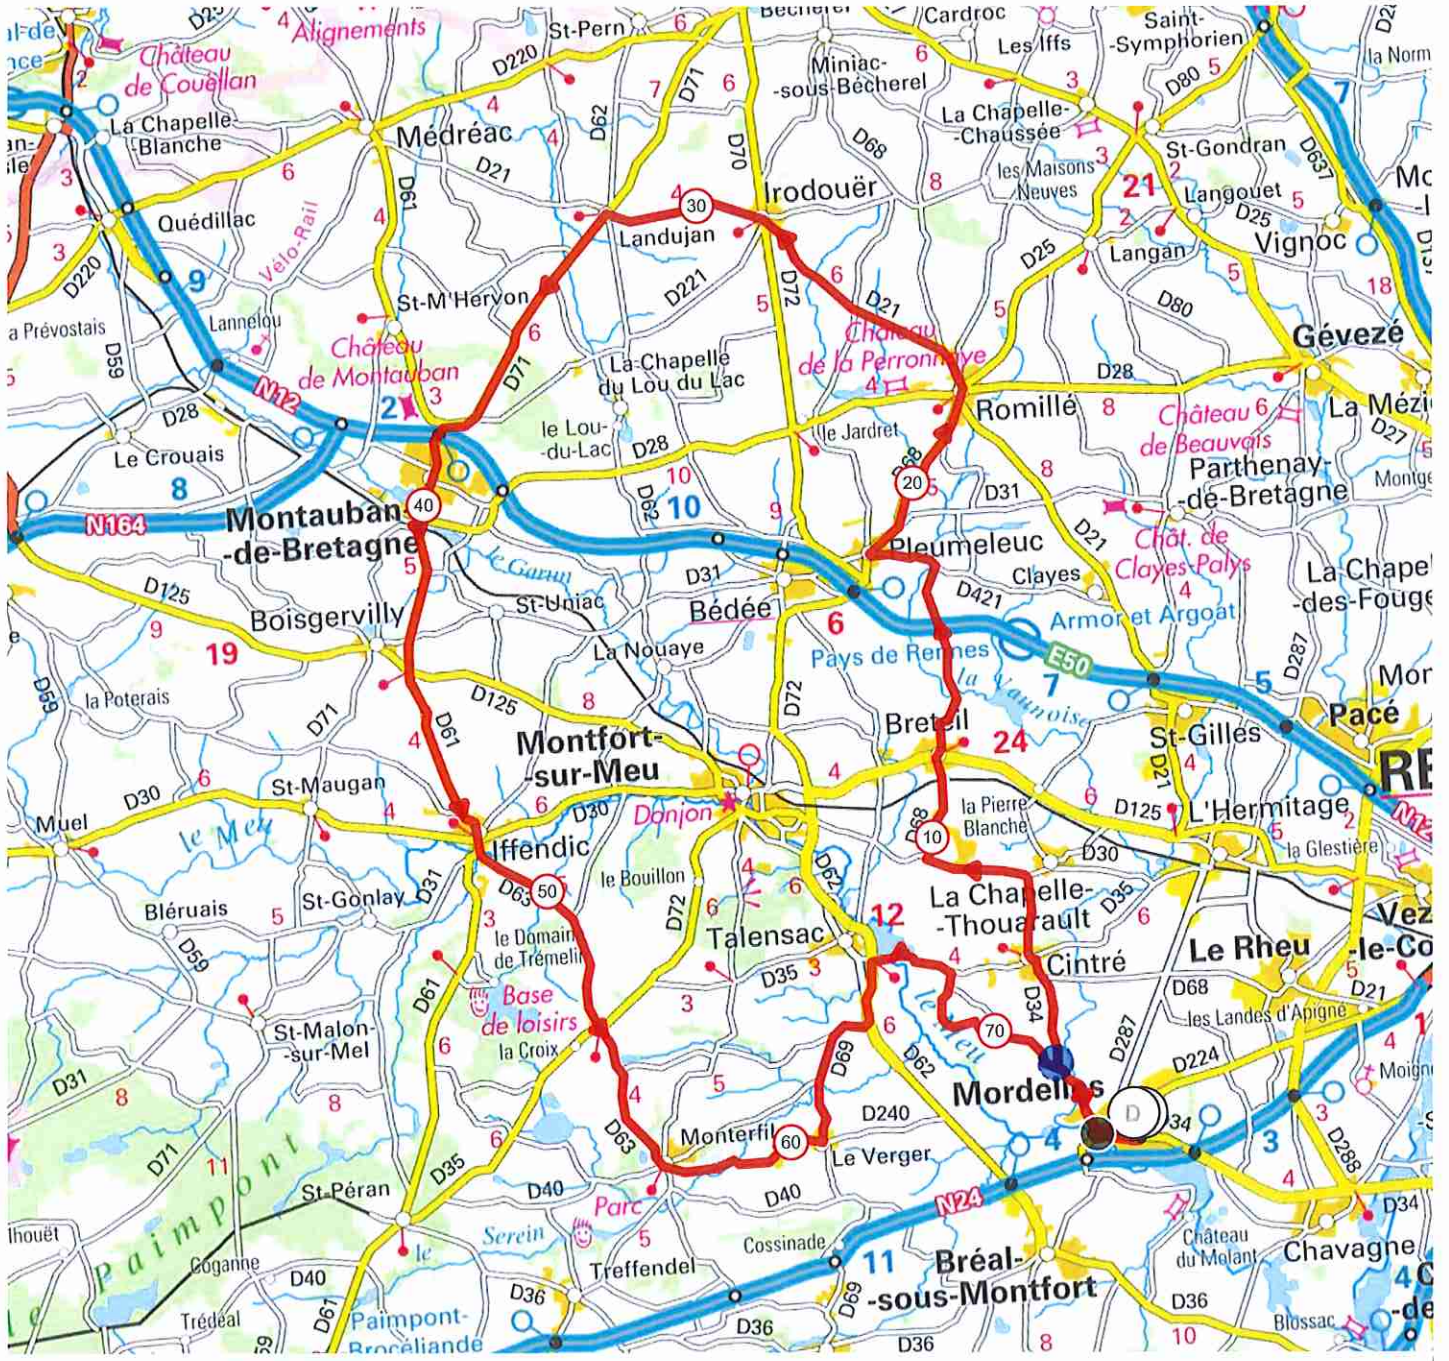

# # 10764635 | Cyclisme - Route | CIRCUIT DU 8 DECEMBRE

Mordelles -> Mordelles

74.619 km 644 m 644 m 23 m 122 m

<5% <7% <10% <15% >15%

23m 122m 644m 644m

Leaflet | © IGN France ign.fr, Powered by GraphHopper

© 2019 Openrunner

Cintré - chapelle Th - Breteil - Pleumeleuc - Romillé - Frodouer - Landujan  
 Montauban - Boisgervilly - Iffendic - Monterfil - Le Verger - Talensac  
 Belle arrivée - Mordelles.