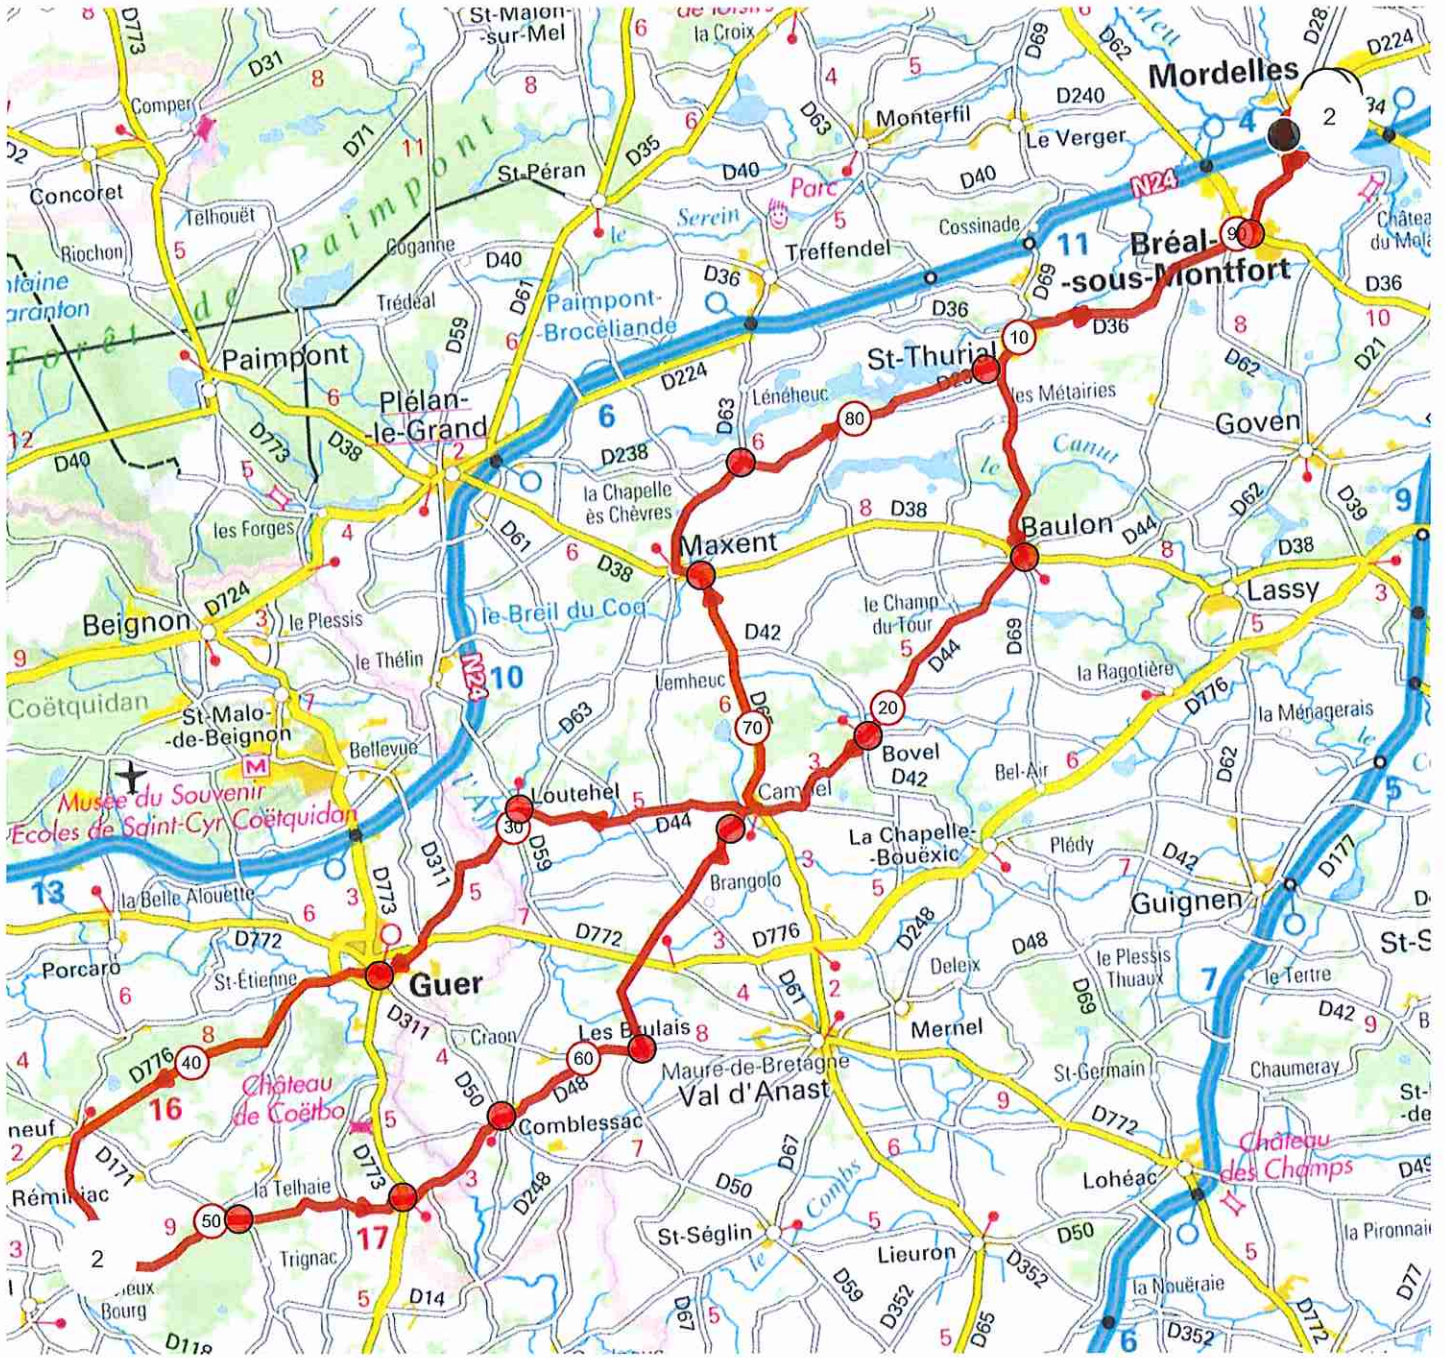

11060404 | Cyclisme - Route | CIRCUIT DU 01 MARS 2020

Mordelles -> Mordelles

149.38 km 901 m 900 m 20 m 149 m

20m 149m 901m 900m

Leaflet | © IGN France ign.fr, Powered by GraphHopper

Le droit de reproduction est strictement réservé à un usage personnel et privé. Lors de la pratique de votre activité, veuillez à respecter les propriétés et chemins privés et assurez-vous de la praticabilité du parcours. © 2020 Openrunner

Breil - St-Thurial - Baulon - Bovel - Campel - Loutehel - Guer -
 Monteneuf - Treal - Comblès - Les Boulais - Campel - Maxent
 St-Thurial - Breil - Mordelles.