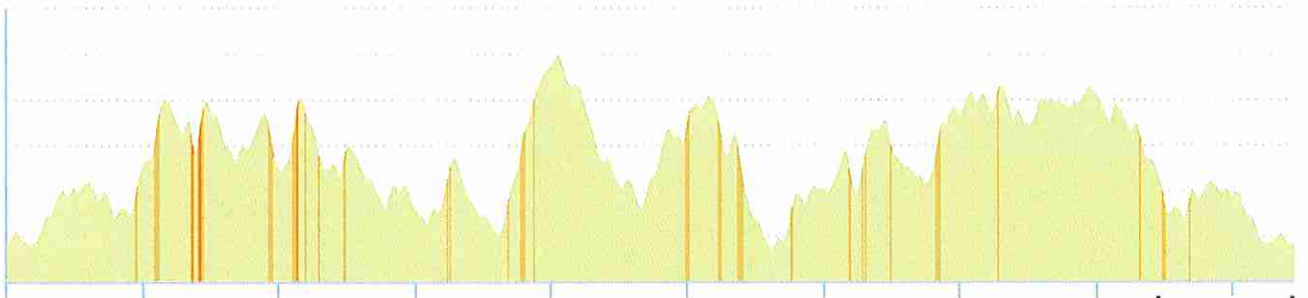

11060404 | Cyclisme - Route | CIRCUIT DU 01 MARS 2020

Mordelles -> Mordelles

149.38 km 901 m 900 m 20 m 149 m

20m 149m 901m 900m

Leaflet | © IGN France ign.fr, Powered by GraphHopper

Le droit de reproduction est strictement réservé à un usage personnel et privé. Lors de la pratique de votre activité, veuillez à respecter les propriétés et chemins privés et assurez-vous de la praticabilité du parcours. © 2020 Openrunner

Breil - St-Thurial - Baulon - Bovel - Campel - Loutehel - Guer -
 Monteneuf - Treal - Comblès - Les Boulais - Campel - Maxent
 St-Thurial - Breil - Mordelles.