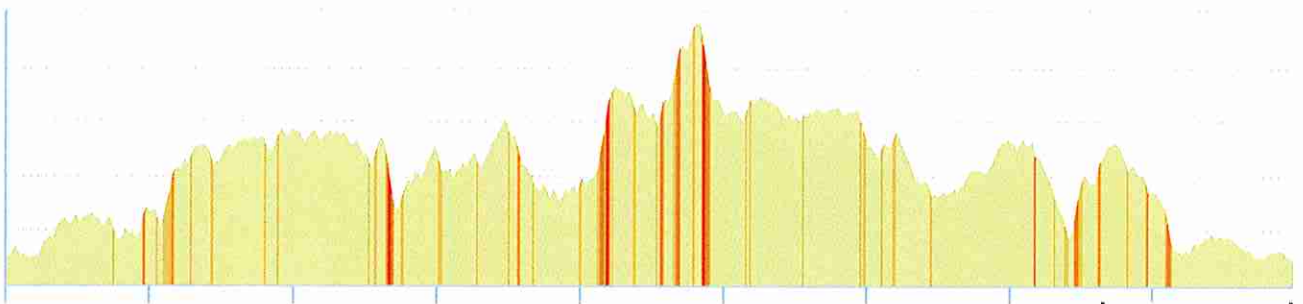

10963185 | Cyclisme - Route | CIRCUIT DU 9 FEVRIER

Mordelles -> Mordelles

189.596 km 955 m 955 m 23 m 239 m

23m 239m 955m 955m

Le droit de reproduction est strictement réservé à un usage personnel et privé. Lors de la pratique de votre activité, veillez à respecter les propriétés et chemins privés et assurez-vous de la praticabilité du parcours.

© 2020 Openrunner

Breal - St-Thurial - Plélan - Beignon - Campénéac - Paimpont -
 St-Péran - Montfort - Côte du Calvaire - Talensac - La Belle Arrivée
 Mordelles